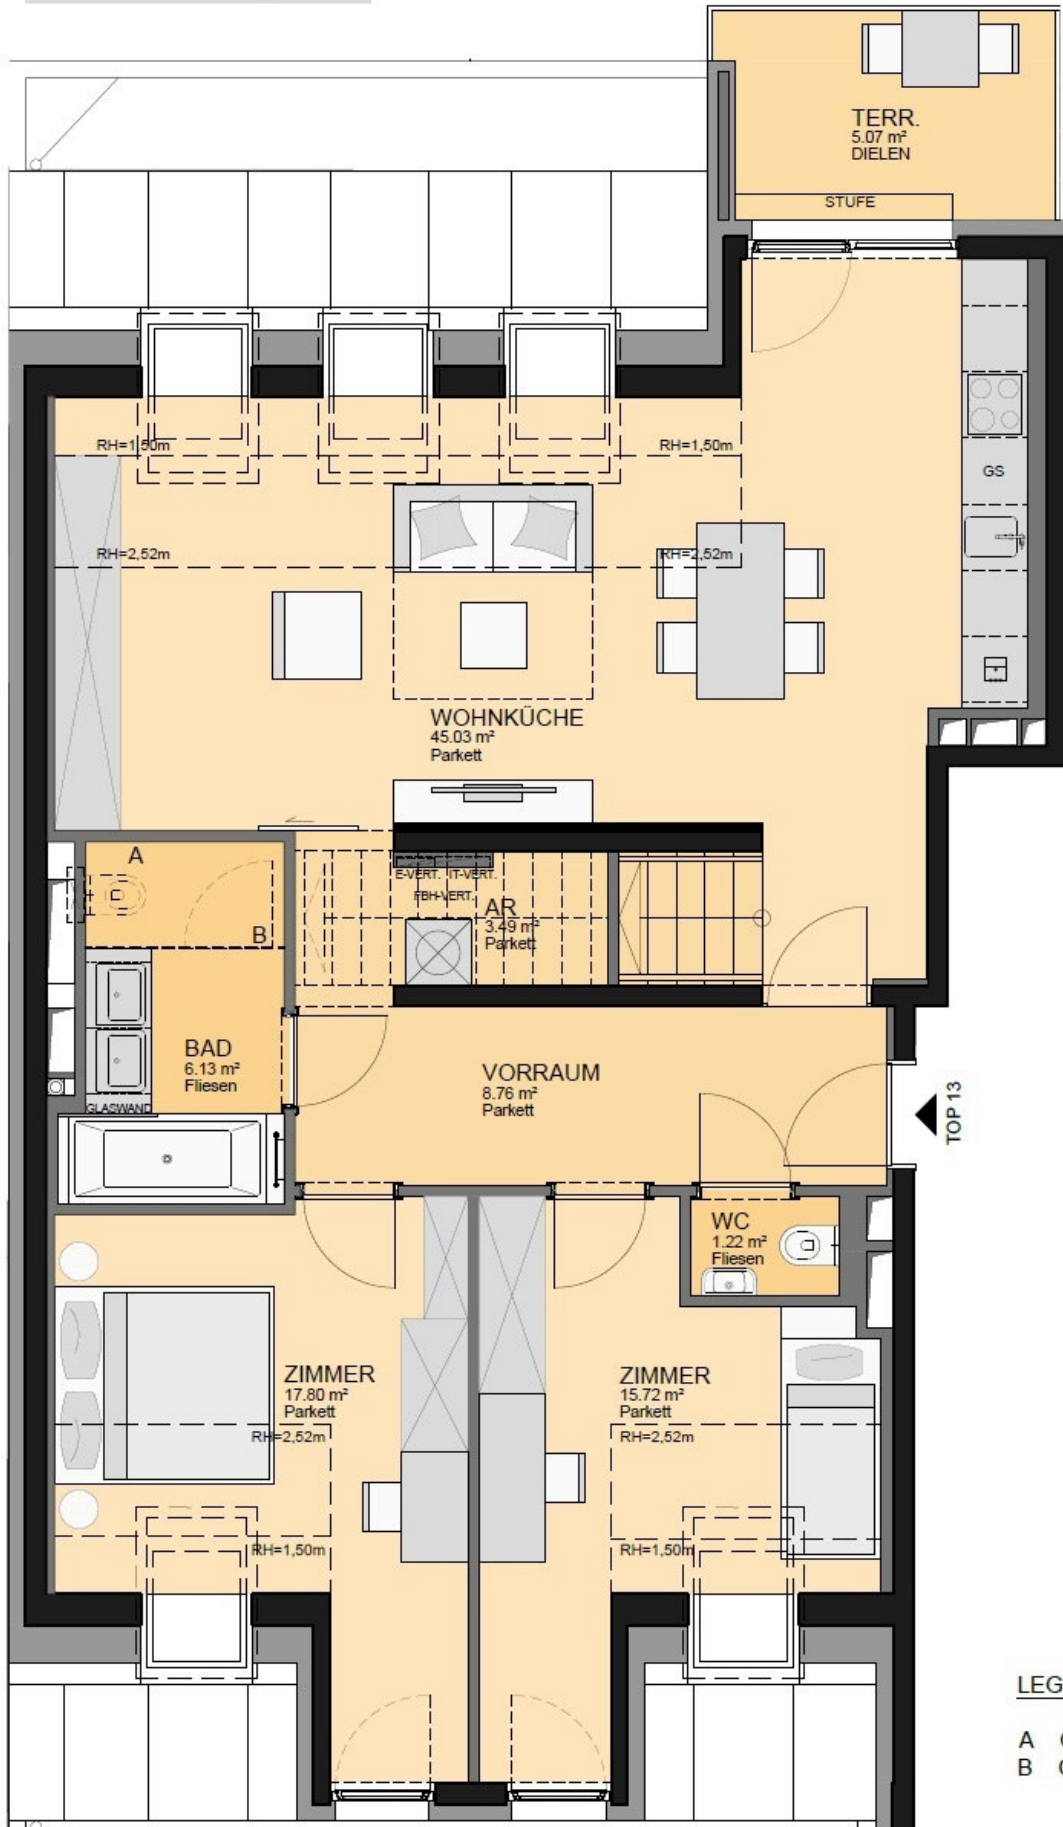

TOP13 DACHGESCHOSS

WNF 100,20 m²
 TERRASSE 5,07 m²
 DACHTERRASSE 59,13 m²

LEGENDE

- A OPTION WC
- B OPTION GLASTRENNWAND