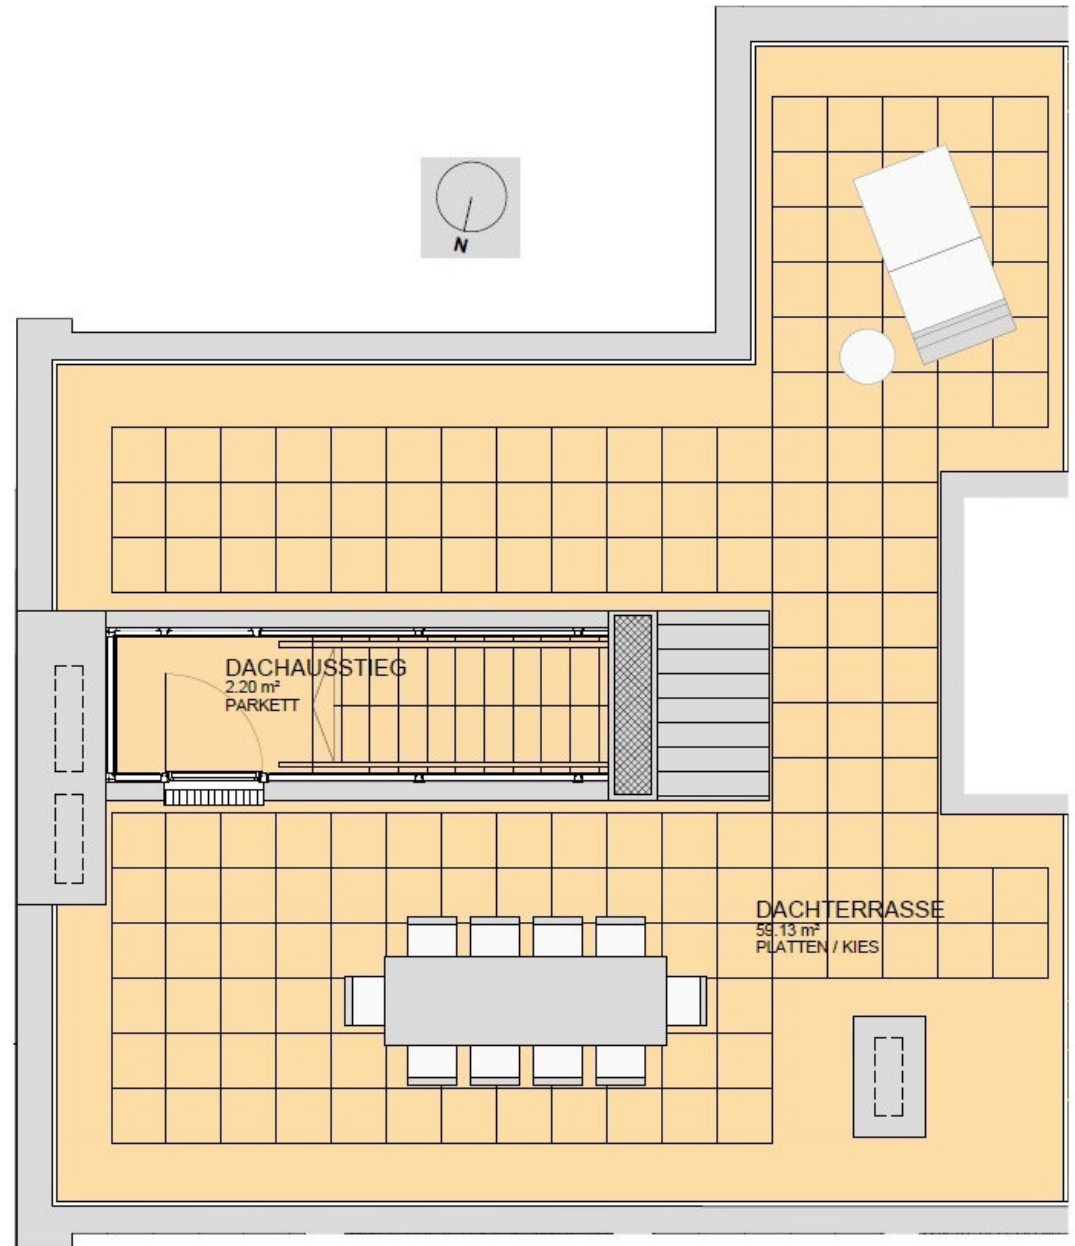

TOP13 DACHGESCHOSS

WNF 100,20 m²
 TERRASSE 5,07 m²
 DACHTERRASSE 59,13 m²

LEGENDE

- A OPTION WC
- B OPTION GLASTRENNWAND