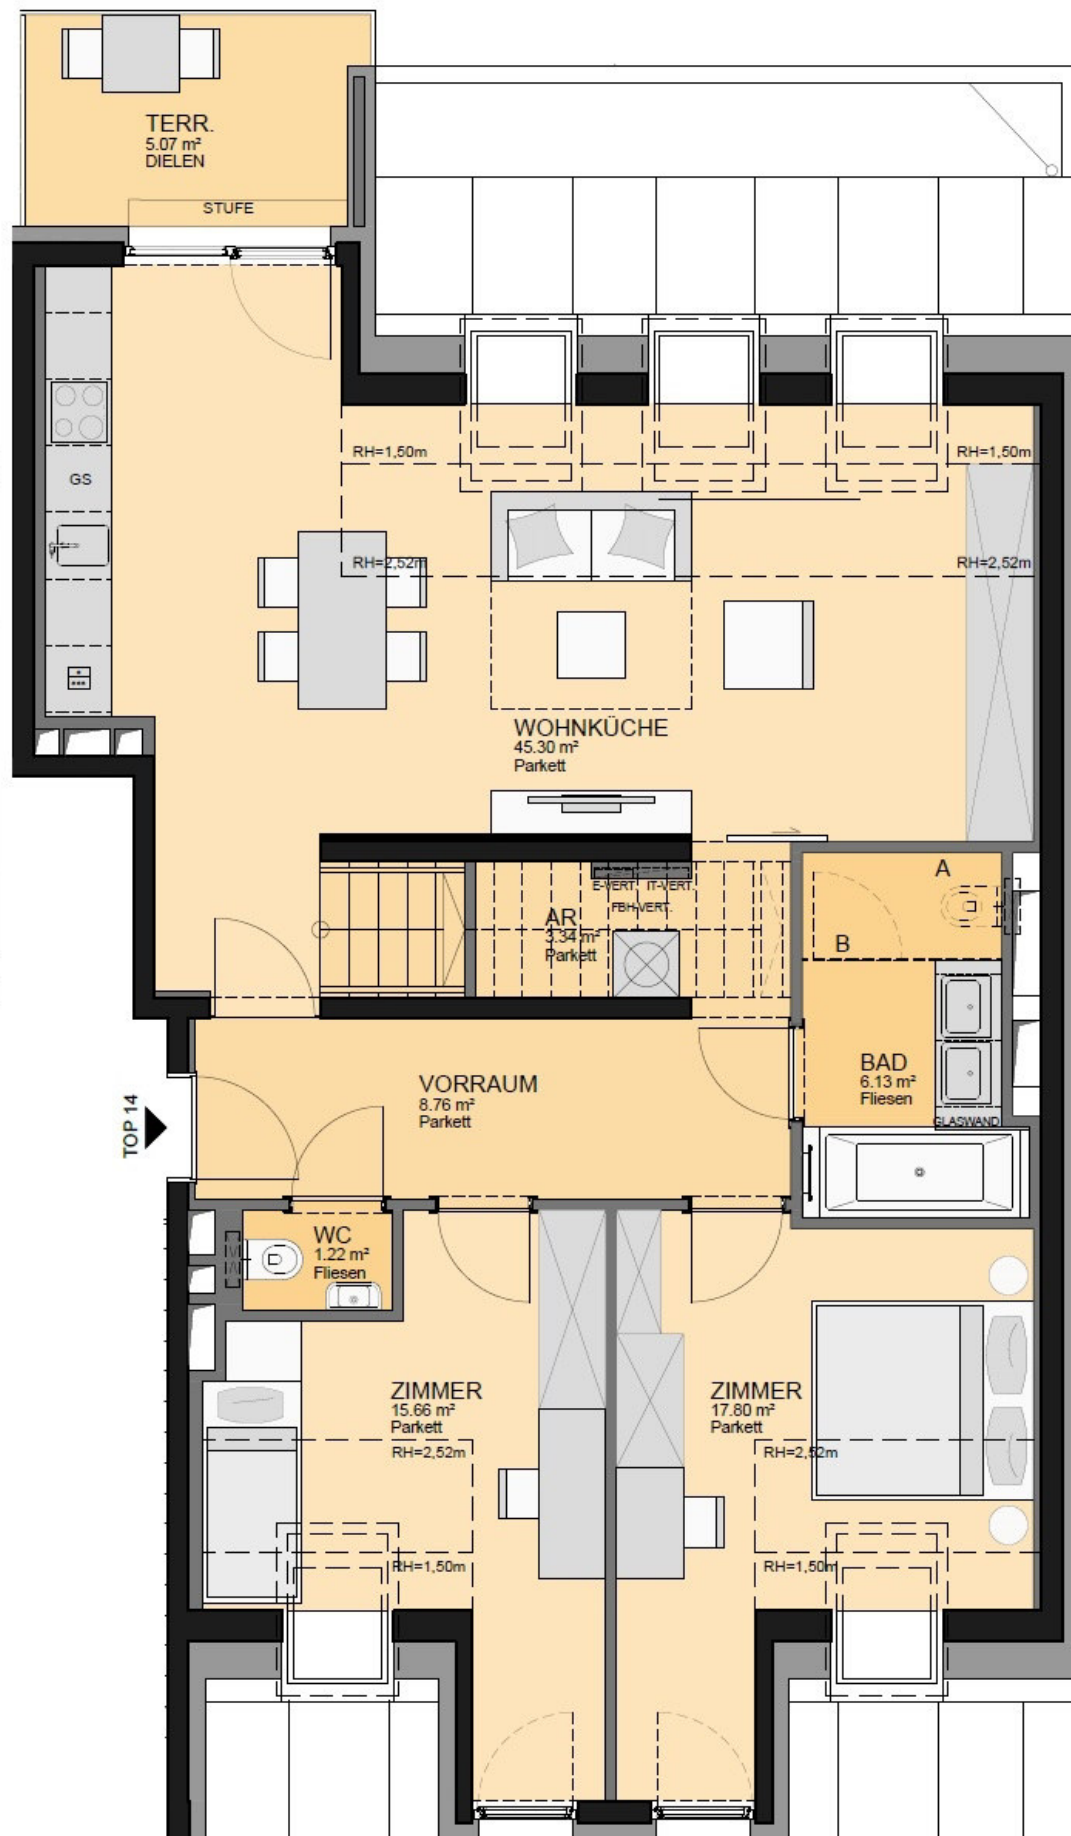

TOP14 DACHGESCHOSS

WNF	100,41 m ²
TERRASSE	5,07 m ²
DACHTERRASSE	59,07 m ²

LEGENDE

- A OPTION WC
- B OPTION GLASTRENNWAND