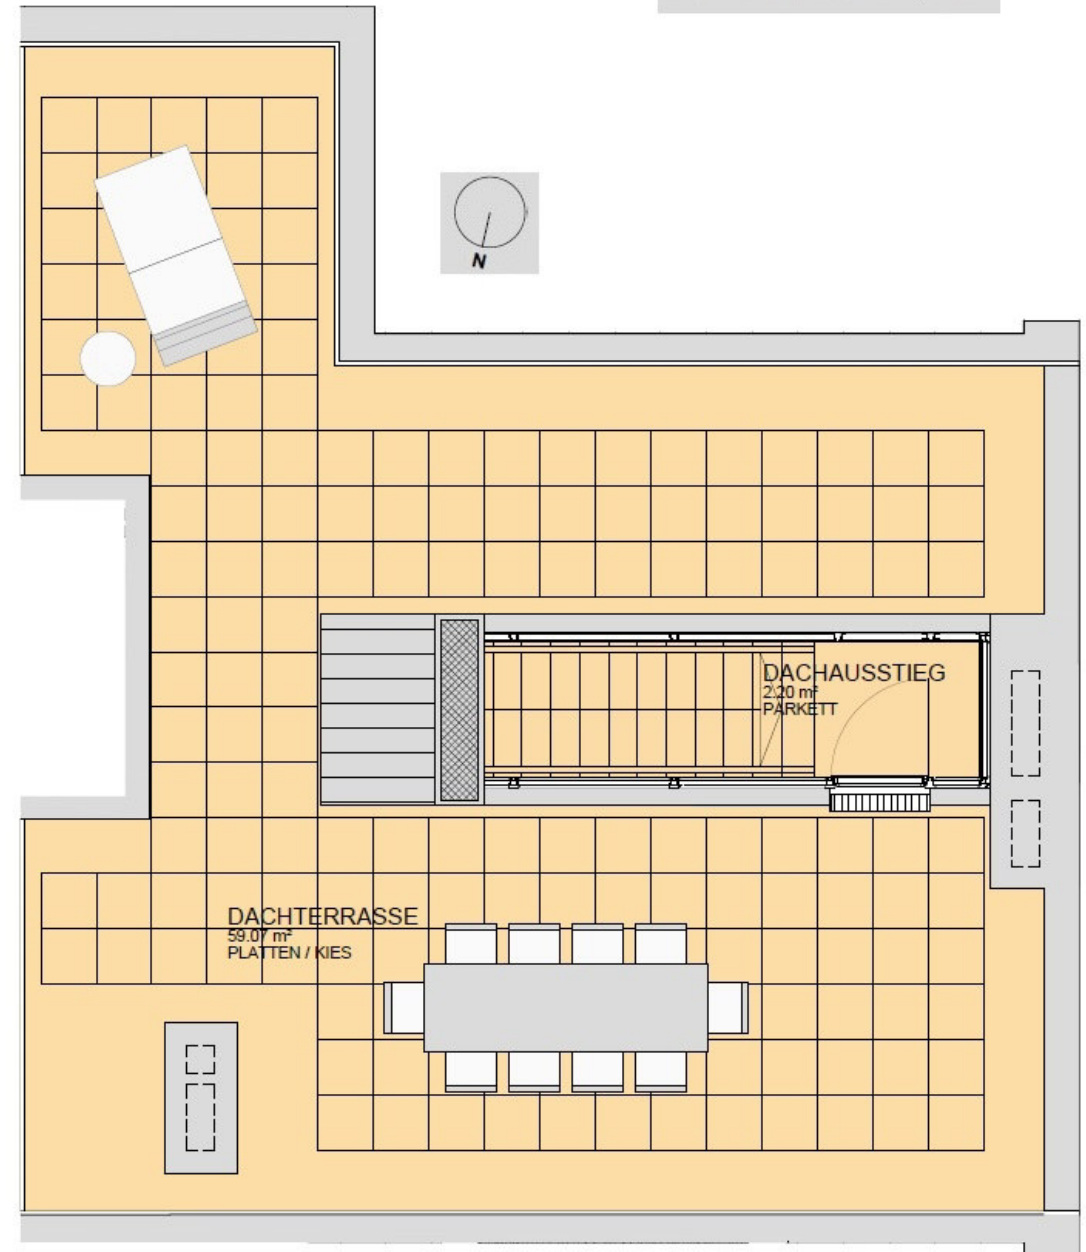

TOP14 DACHGESCHOSS

WNF	100,41 m ²
TERRASSE	5,07 m ²
DACHTERRASSE	59,07 m ²

LEGENDE

- A OPTION WC
- B OPTION GLASTRENNWAND