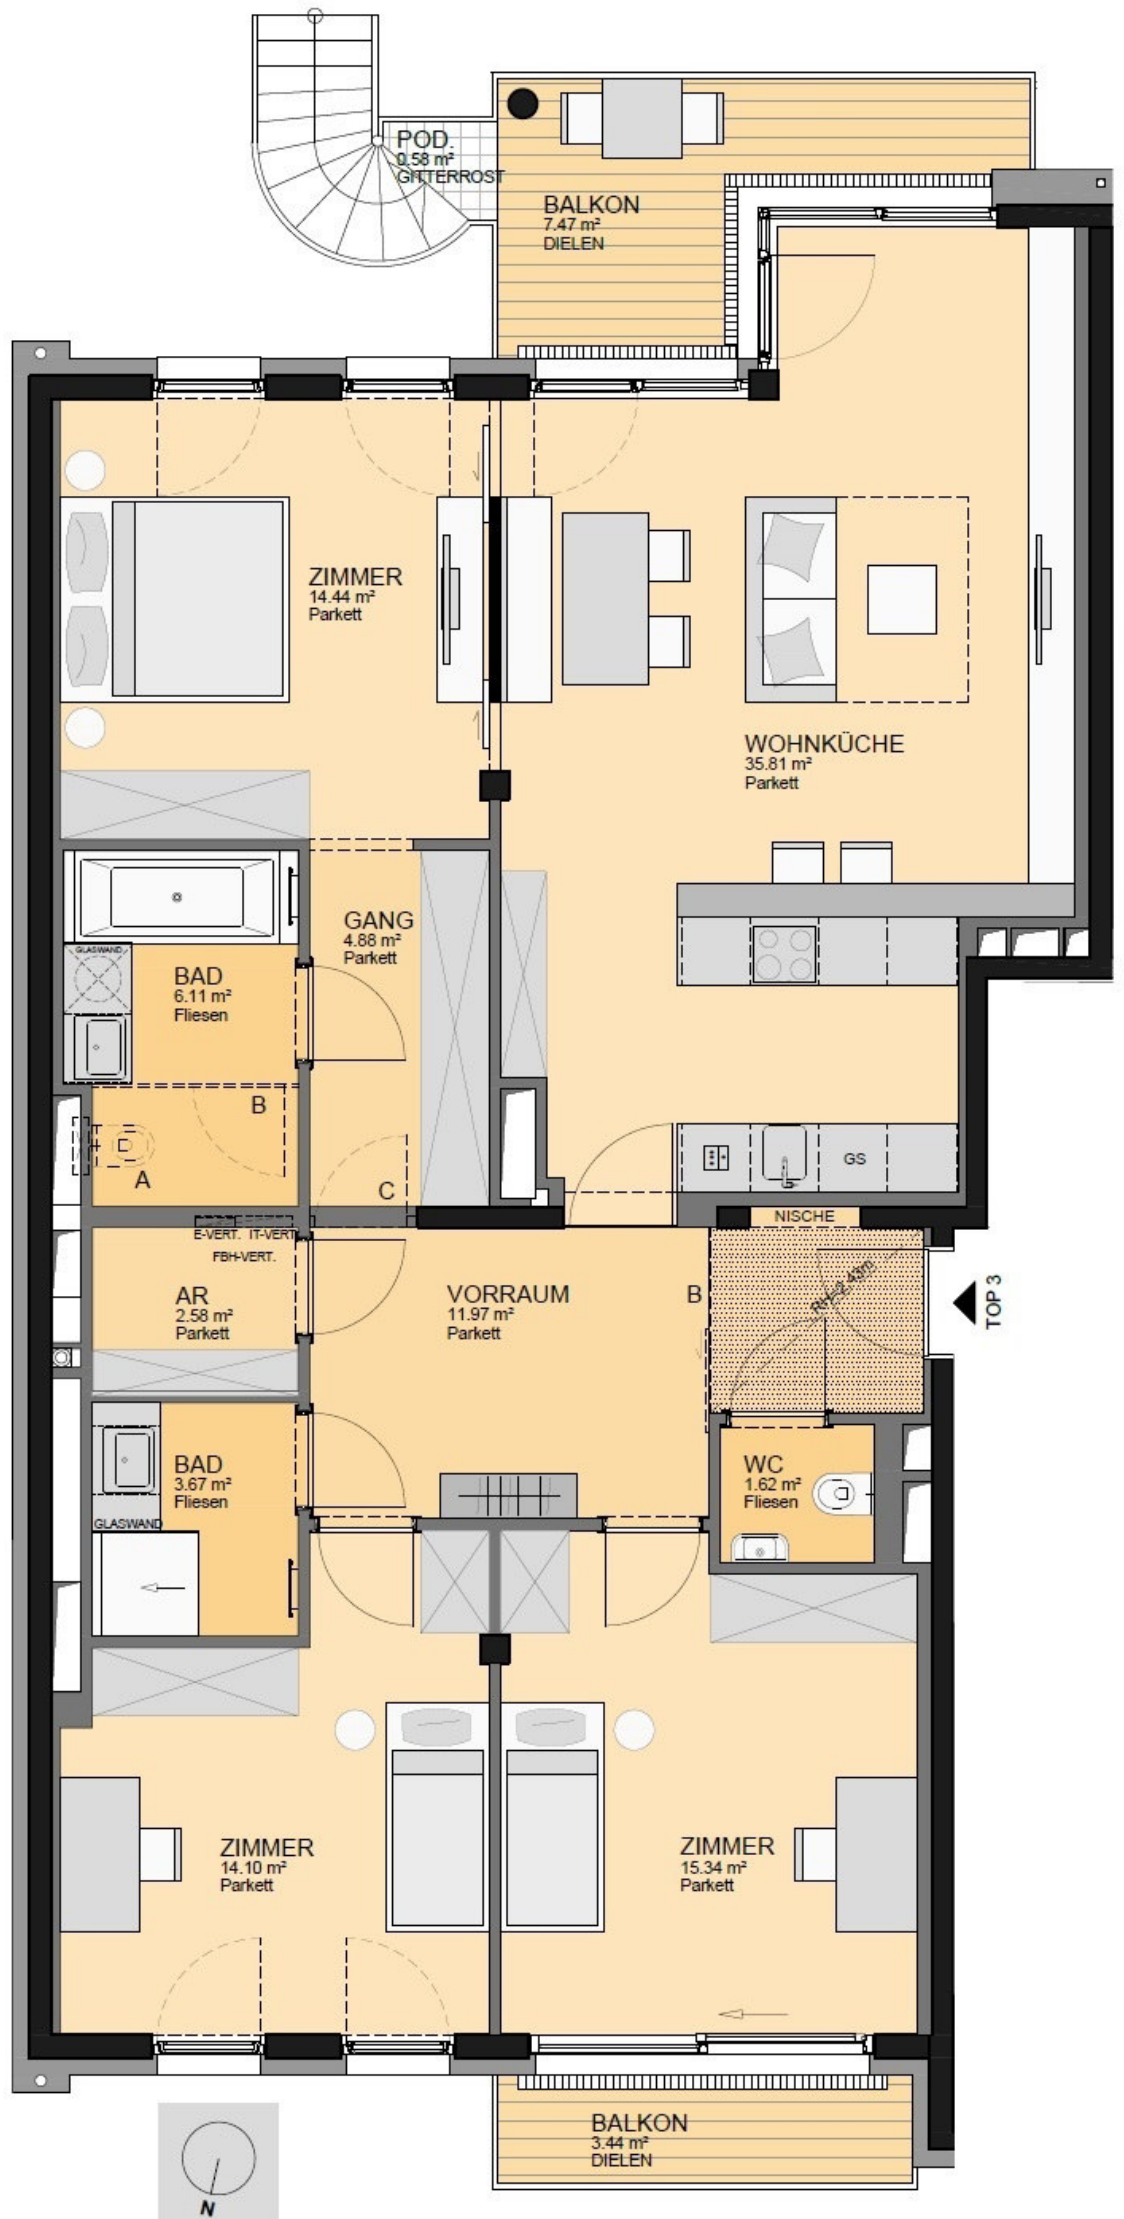

TOP 3 1.OBERGESCHOSS

WNF	110,52 m ²
BALKON	10,91 m ²
GARTEN	77,70 m ²

ÜBERSICHT M1:200

LEGENDE

- A OPTION WC
- B OPTION GLASTRENNWAND
- C OPTION TÜR