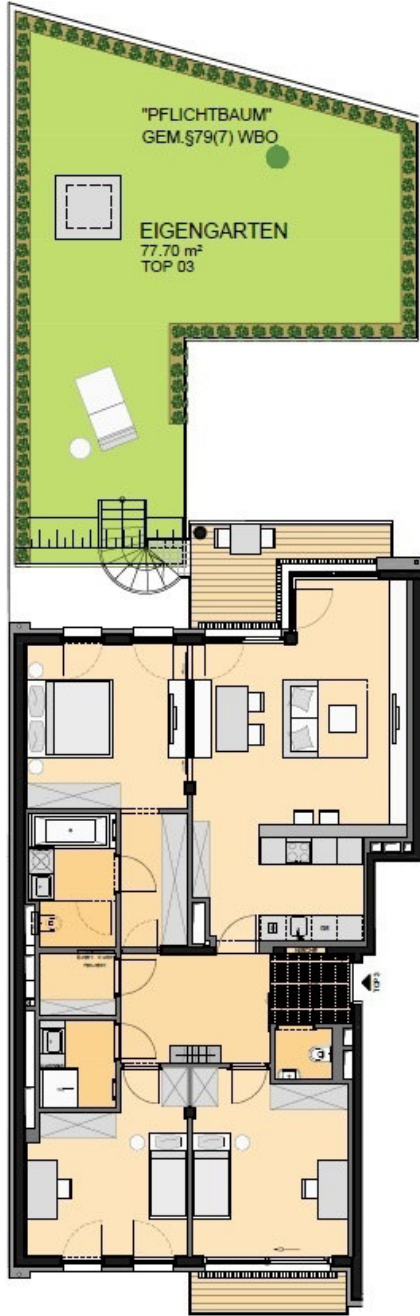

TOP 3 1.OBERGESCHOSS

WNF	110,52 m ²
BALKON	10,91 m ²
GARTEN	77,70 m ²

ÜBERSICHT M1:200

LEGENDE

- A OPTION WC
- B OPTION GLASTRENNWAND
- C OPTION TÜR