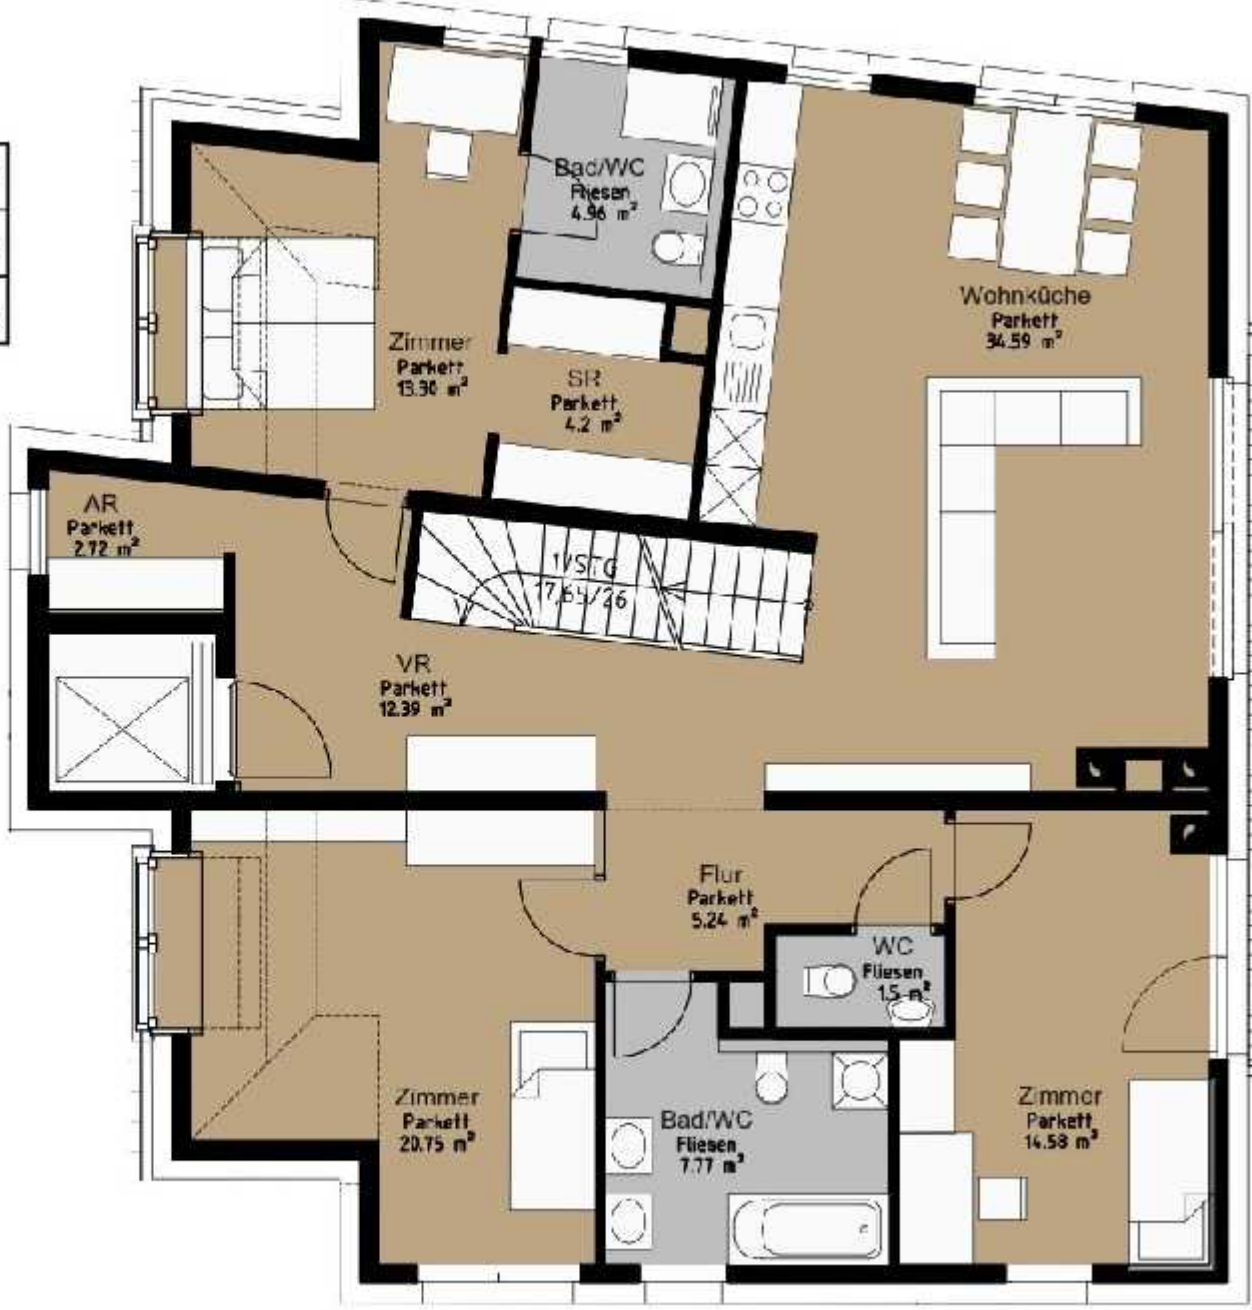

Top 2.7	124,93 m <sup>2</sup>	WNF
	-	Balkon
	22,72 m <sup>2</sup>	Terrasse

DG 2.7	7,38 m <sup>2</sup>	WNF
	31,28 m <sup>2</sup>	Dachgart.
	50,00 m <sup>2</sup>	Terrasse