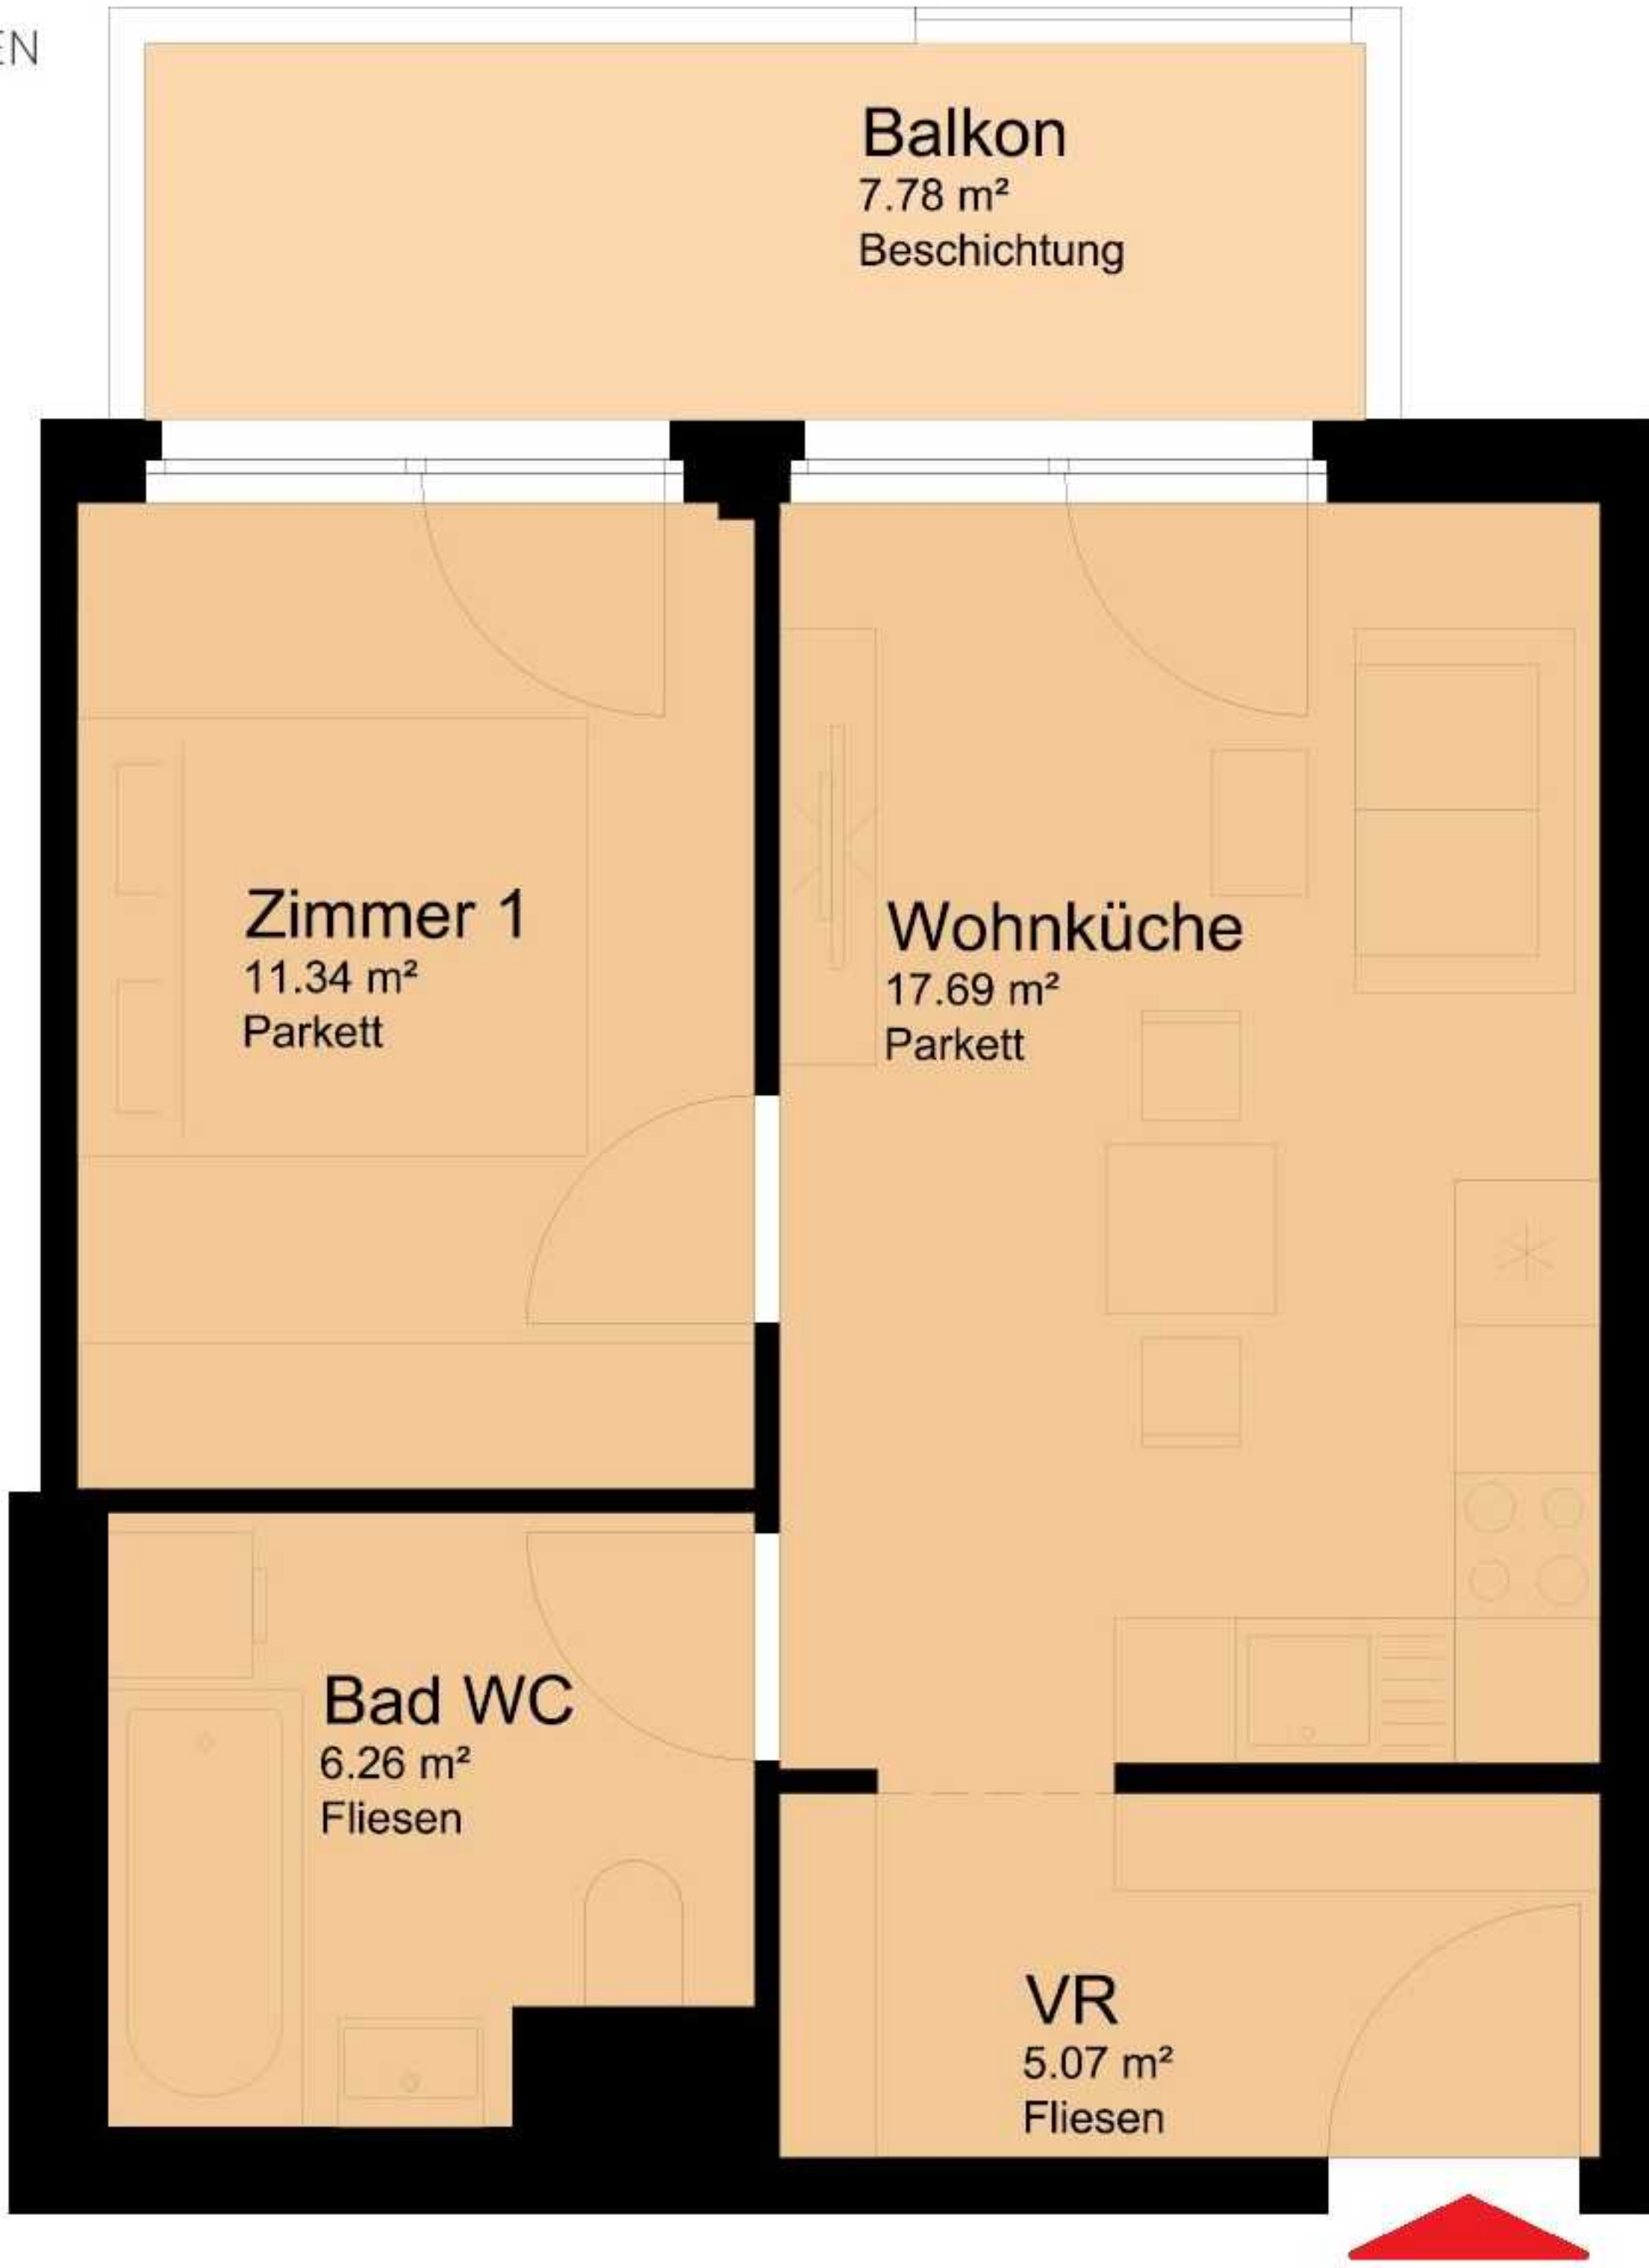

↖ NORDEN

Balkon

7.78 m²

Beschichtung

Zimmer 1

11.34 m²

Parkett

Wohnküche

17.69 m²

Parkett

Bad WC

6.26 m²

Fliesen

VR

5.07 m²

Fliesen