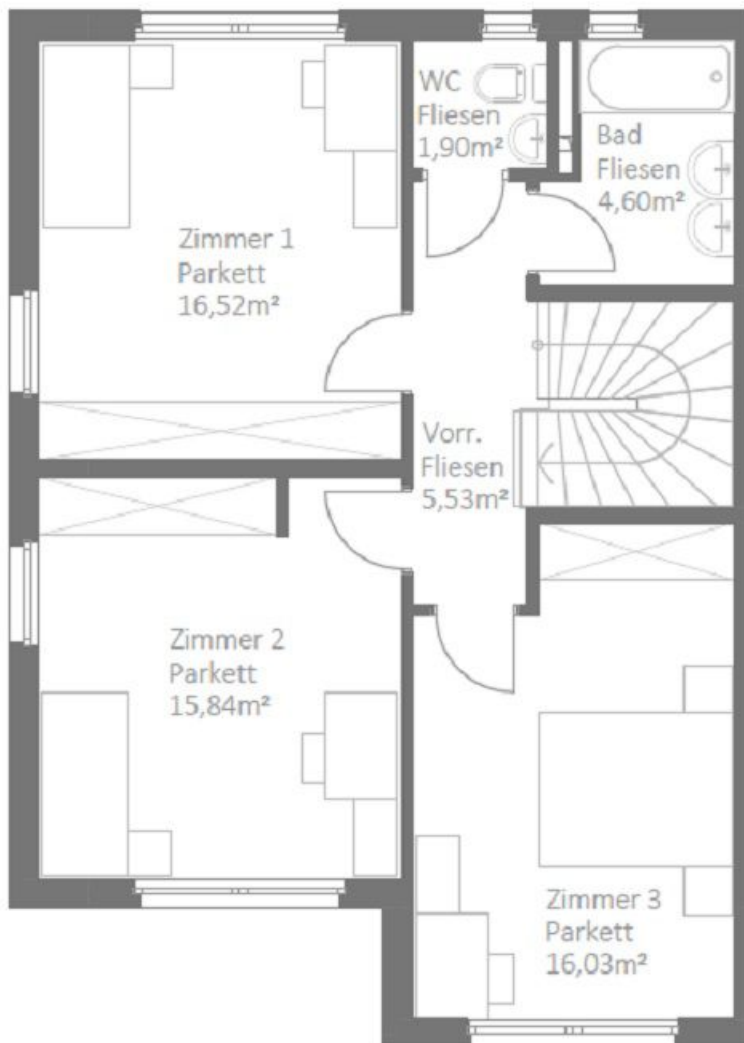

KELLERGESCHOSS  
WNF 46,24 m<sup>2</sup>

ERDGESCHOSS  
WNF 43,88 m<sup>2</sup>

**127,50 m<sup>2</sup> WNF**

+ TERRASSE  
EG 11,52 m<sup>2</sup>  
OG 32,36 m<sup>2</sup>

+ GARTEN 118,76m<sup>2</sup>

OBERGESCHOSS  
WNF 60,42 m<sup>2</sup>

DACHGESCHOSS  
WNF 23,20 m<sup>2</sup>