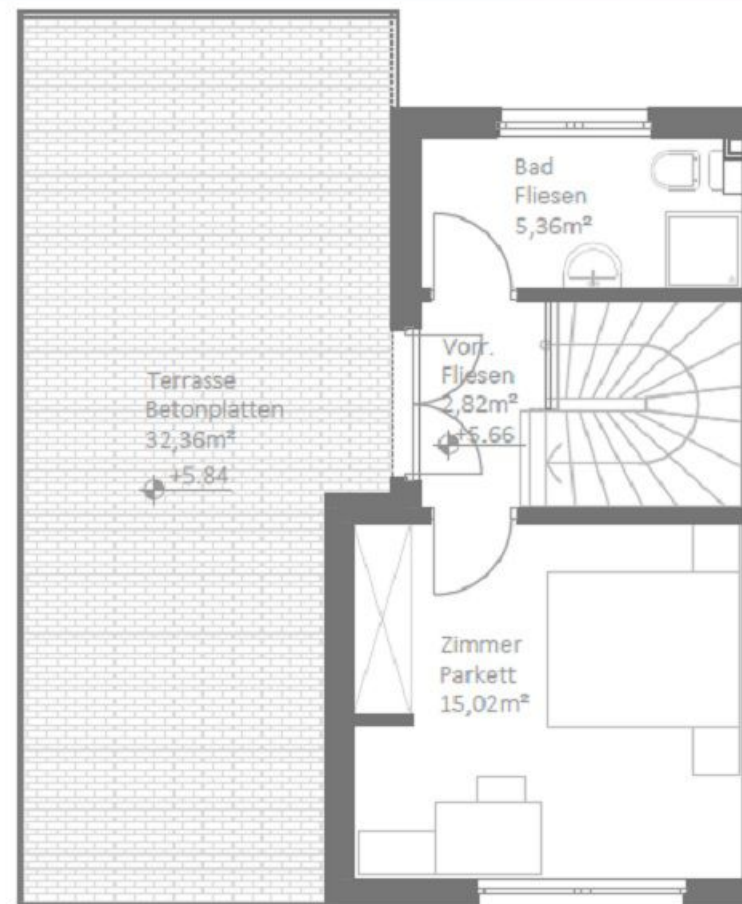

KELLERGESCHOSS  
WNF 46,24 m<sup>2</sup>

ERDGESCHOSS  
WNF 43,88 m<sup>2</sup>

**127,50 m<sup>2</sup> WNF**

+ TERRASSE  
EG 11,52 m<sup>2</sup>  
OG 32,36 m<sup>2</sup>

+ GARTEN 118,76m<sup>2</sup>

OBERGESCHOSS  
WNF 60,42 m<sup>2</sup>

DACHGESCHOSS  
WNF 23,20 m<sup>2</sup>