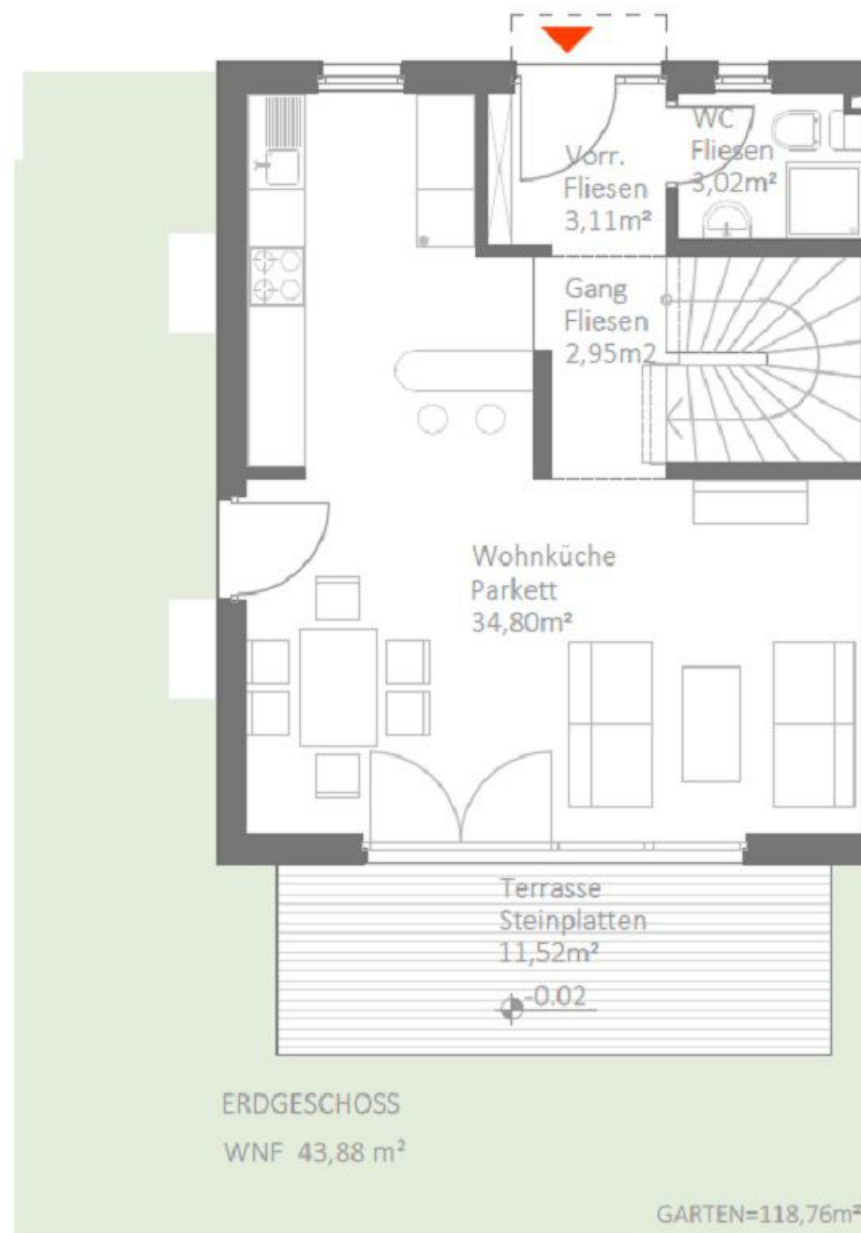

KELLERGESCHOSS  
WNF 46,24 m<sup>2</sup>

ERDGESCHOSS  
WNF 43,88 m<sup>2</sup>

**127,50 m<sup>2</sup> WNF**

+ TERRASSE  
EG 11,52 m<sup>2</sup>  
OG 32,36 m<sup>2</sup>

+ GARTEN 118,76m<sup>2</sup>

OBERGESCHOSS  
WNF 60,42 m<sup>2</sup>

DACHGESCHOSS  
WNF 23,20 m<sup>2</sup>