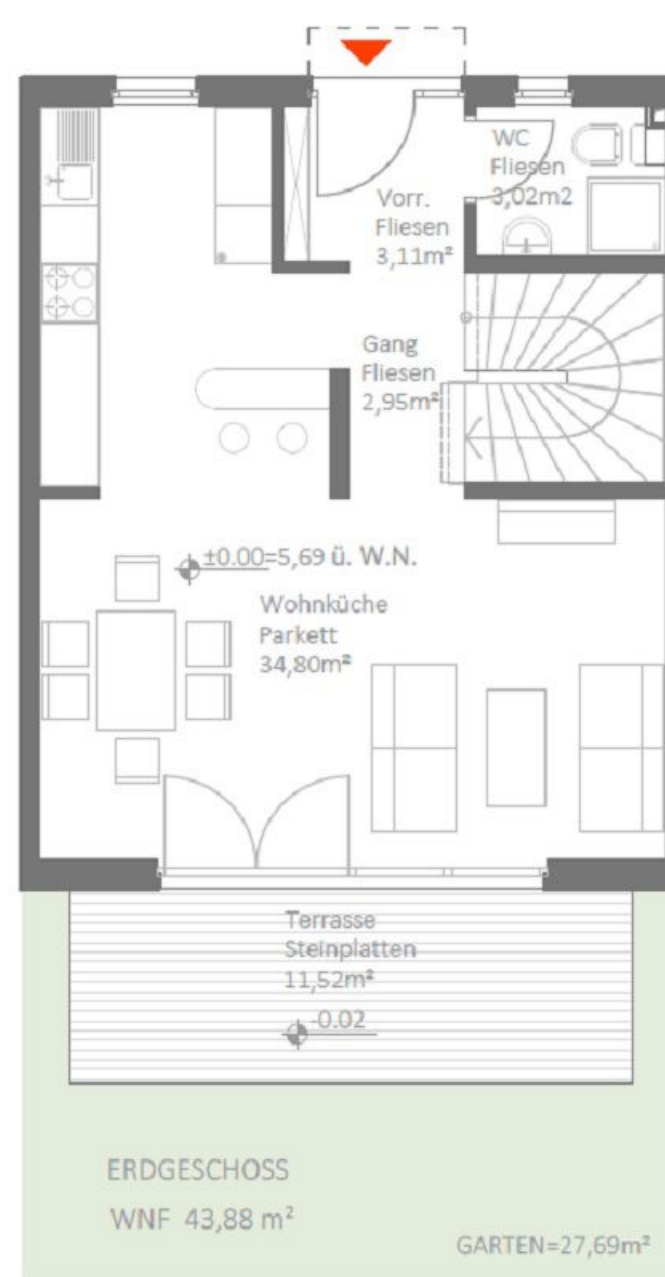

KELLERGESCHOSS  
WNF 46,47 m<sup>2</sup>

OBERGESCHOSS  
WNF 53,59 m<sup>2</sup>

134,23 m<sup>2</sup> WNF

+ TERRASSE  
EG 11,52 m<sup>2</sup>  
OG 16,04 m<sup>2</sup>

+ GARTEN 27,69 m<sup>2</sup>