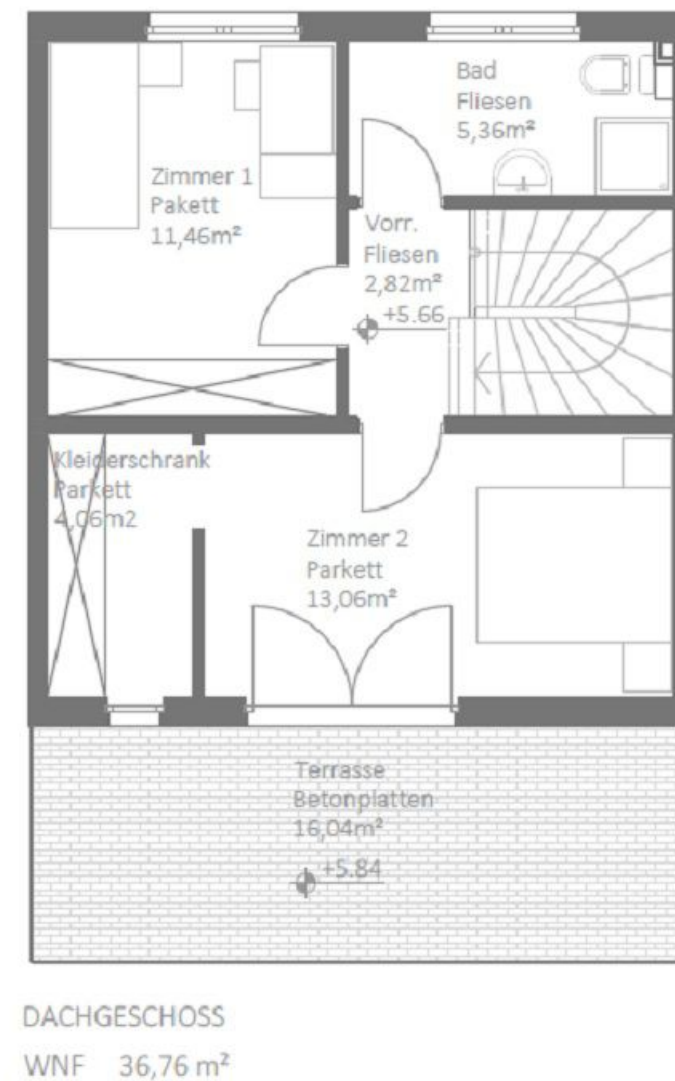

KELLERGESCHOSS  
WNF 46,47 m<sup>2</sup>

OBERGESCHOSS  
WNF 53,59 m<sup>2</sup>

134,23 m<sup>2</sup> WNF

+ TERRASSE  
EG 11,52 m<sup>2</sup>  
OG 16,04 m<sup>2</sup>

+ GARTEN 27,69 m<sup>2</sup>