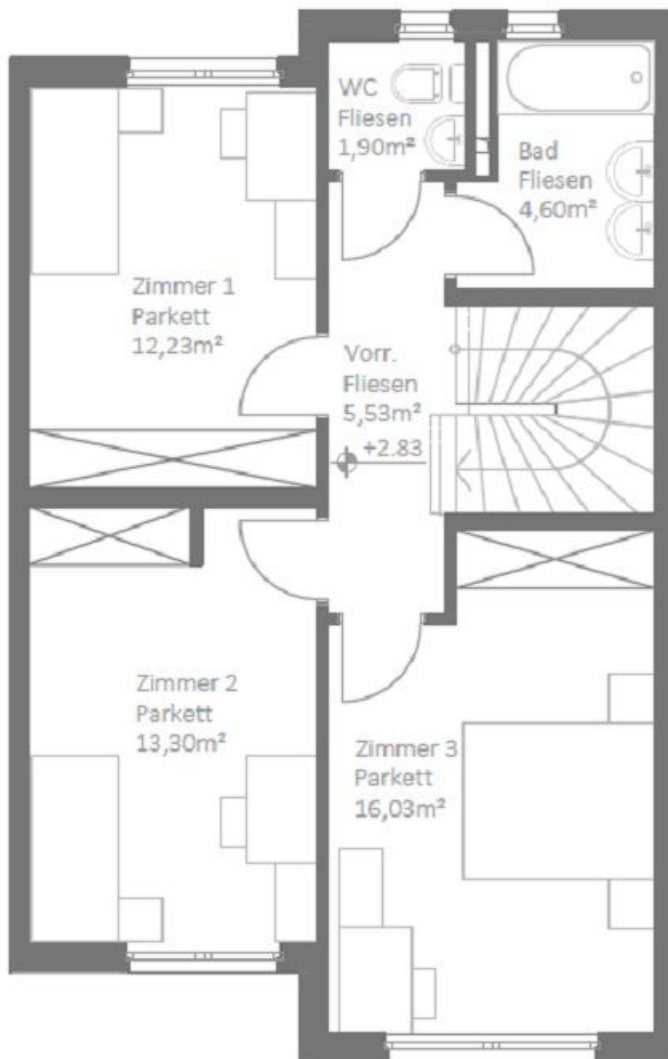

KELLERGESCHOSS  
WNF 46,47 m<sup>2</sup>

OBERGESCHOSS  
WNF 53,59 m<sup>2</sup>

134,23 m<sup>2</sup> WNF

+ TERRASSE  
EG 11,52 m<sup>2</sup>  
OG 16,04 m<sup>2</sup>

+ GARTEN 27,69 m<sup>2</sup>