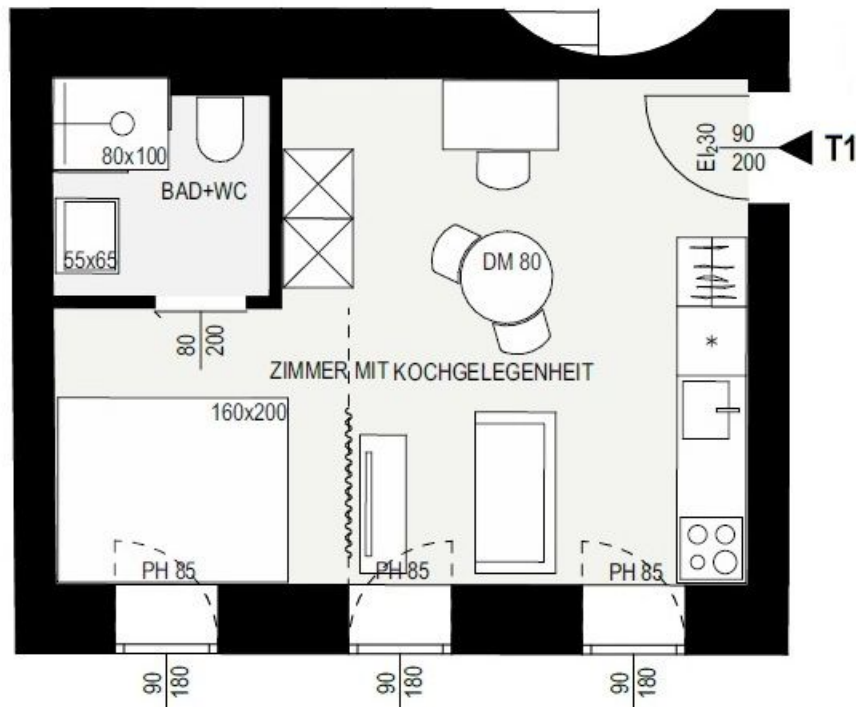

TOP 1

ERDGESCHOSS HAUPTGEBÄUDE

TOP 1

ZIMMER MIT KOCHGELEGENHEIT	22,60 m ²
BAD +WC	3,50 m ²
TOTAL	26,10 m²