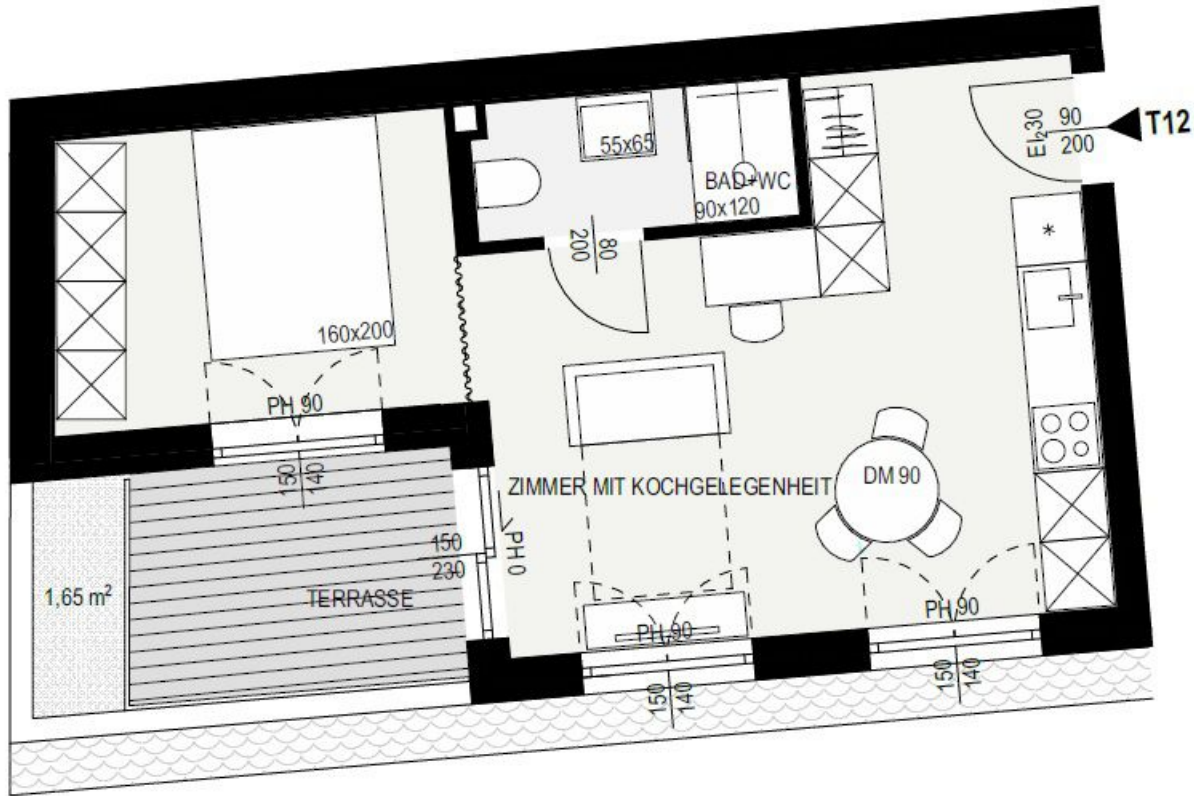

TOP 12

1. OBERGESCHOSS HOFGEBÄUDE

TOP 12

ZIMMER MIT KOCHGELEGENHEIT	31,55 m ²
BAD + WC	3,30 m ²
TOTAL WOHNFLÄCHE	34,85 m ²
<hr/>	
TERRASSE	5,80 m ²
TOTAL	40,10 m ²