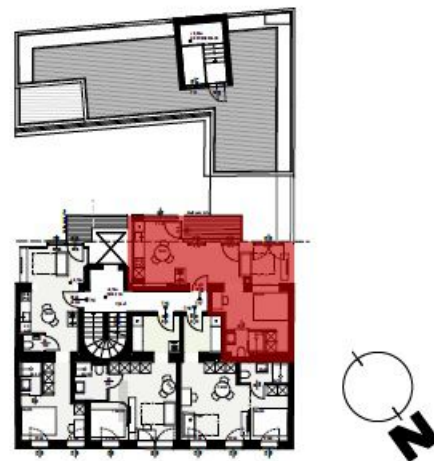

TOP 17

2. OBERGESCHOSS HAUPTGEBÄUDE

TOP 17

ZIMMER MIT KOCHGELEGENHEIT	22,45 m ²
BAD + WC	2,95 m ²
ZIMMER	10,80 m ²
TOTAL WOHNFLÄCHE	36,20 m ²
<hr/>	
BALKON	4,90 m ²
TOTAL	41,10 m ²