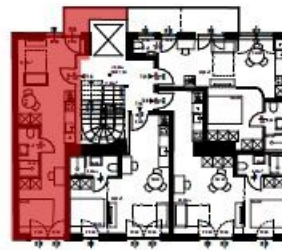

TOP 18

1.DACHGESCHOSS HAUPTGEBÄUDE

TOP 18

ZIMMER MIT KOCHGELEGENHEIT	30,65 m ²
BAD +WC	3,35 m ²
<hr/> TOTAL WOHNFLÄCHE	<hr/> 34,00 m ²

BALKON	3,60 m ²
<hr/> TOTAL	<hr/> 37,60 m ²