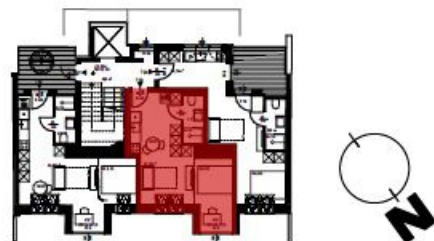

### 2. DACHGESCHOSS HAUPTGEBÄUDE

#### TOP 23

ZIMMER MIT KOCHGELEGENHEIT	32,20 m <sup>2</sup>
BAD + WC	3,35 m <sup>2</sup>
<b>TOTAL</b>	<b>35,55 m<sup>2</sup></b>