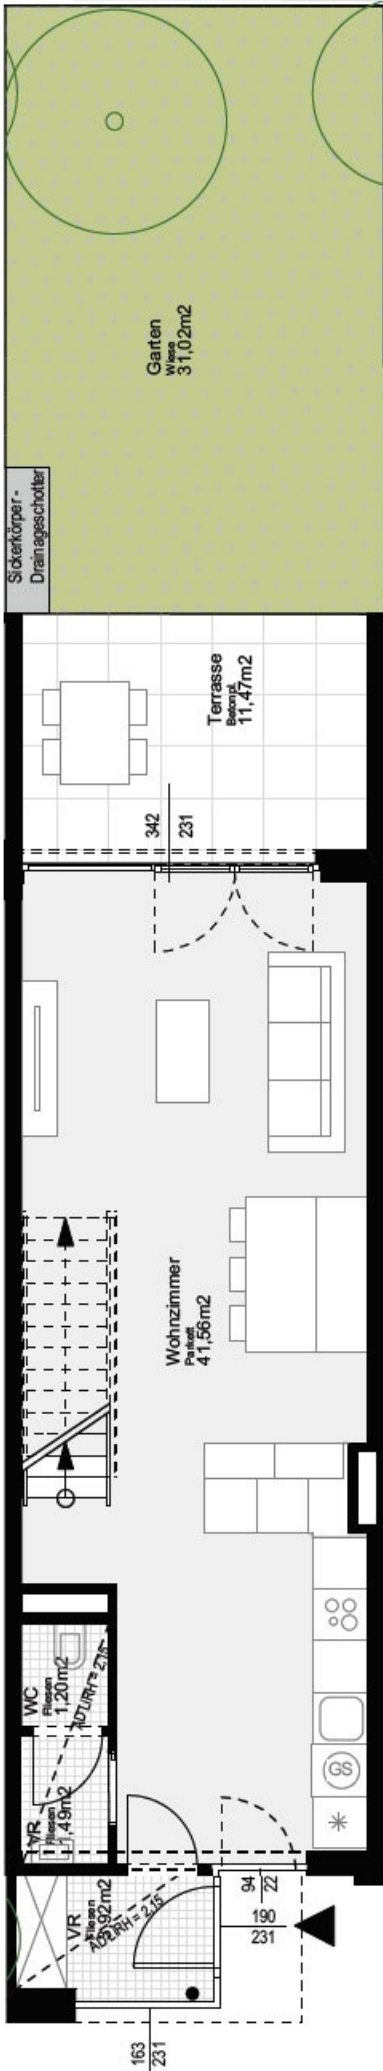

Erdgeschoss:

HAUS 11

ca. 113,37 m²
 Terrasse und Garten: ca. 42,49 m²
 Dachterrasse: ca. 11,37 m²
 4 Zimmer

Obergeschoß:

Dachgeschoß: