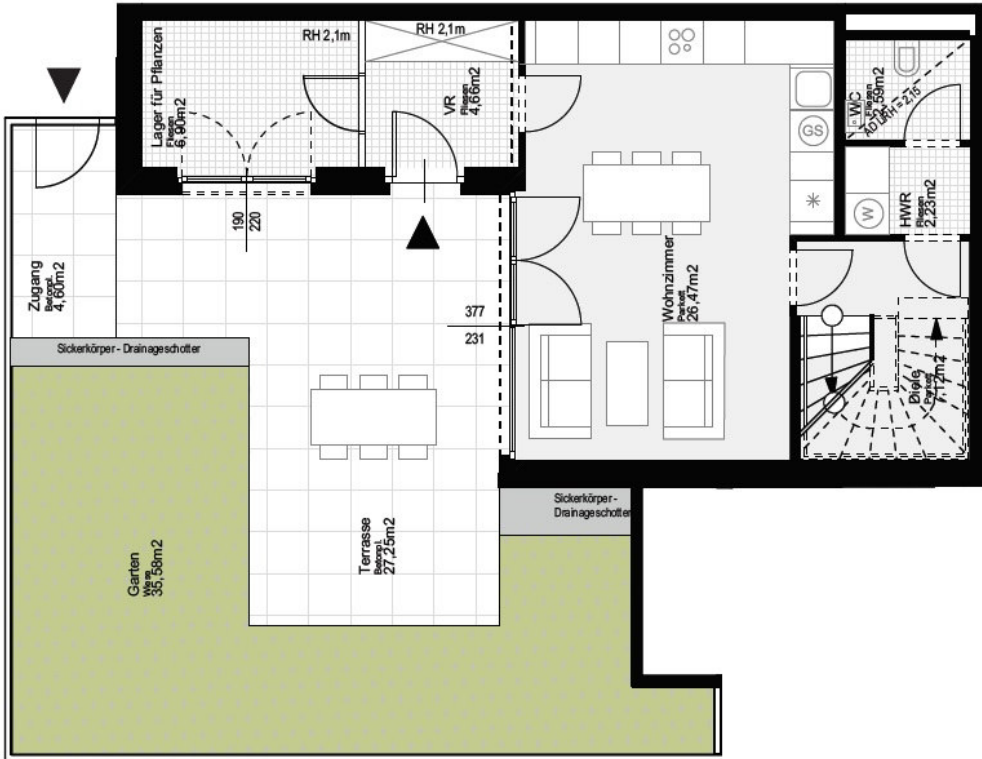

HAUS 14

ca. 106,94 m²

Terrasse und Garten: ca. 67,43 m²

Dachterrasse: ca. 10,99 m²

4 Zimmer

Erdgeschoß:

Obergeschoß:

Dachgeschoß: