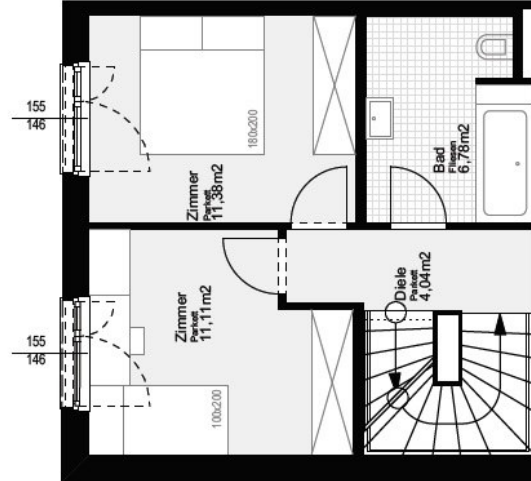

HAUS 14

ca. 106,94 m²

Terrasse und Garten: ca. 67,43 m²

Dachterrasse: ca. 10,99 m²

4 Zimmer

Erdgeschoß:

Obergeschoß:

Dachgeschoß: