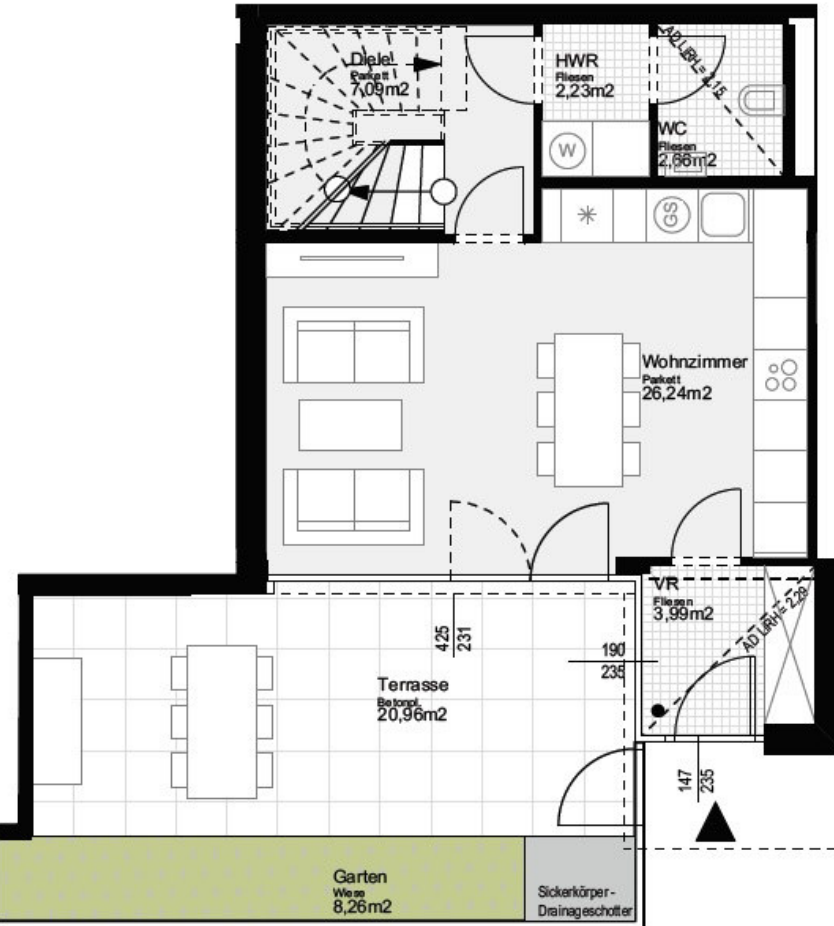

# HAUS 15

ca. 100,33 m<sup>2</sup>

Terrasse und Garten: ca. 29,22 m<sup>2</sup>

Dachterrasse: ca. 8,55 m<sup>2</sup>

4 Zimmer

Erdgeschoß:

Obergeschoß:

Dachgeschoß: