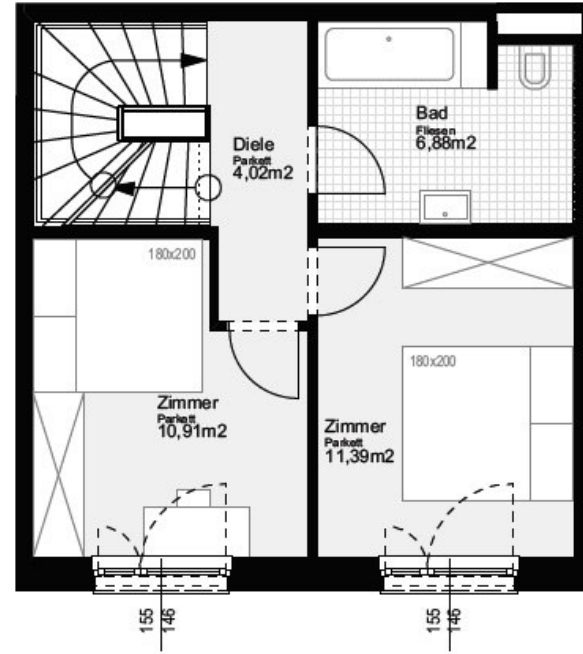

# HAUS 15

ca. 100,33 m<sup>2</sup>

Terrasse und Garten: ca. 29,22 m<sup>2</sup>

Dachterrasse: ca. 8,55 m<sup>2</sup>

4 Zimmer

Erdgeschoß:

Obergeschoß:

Dachgeschoß: