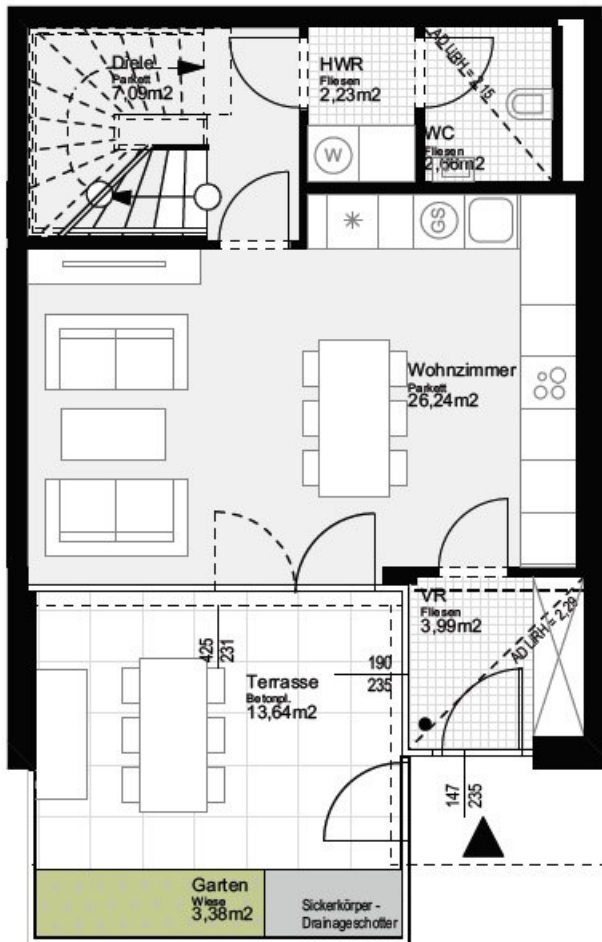

HAUS 16

ca. 100,33 m²

Terrasse und Garten: ca. 17,02 m²

Dachterrasse: ca. 8,55 m²

4 Zimmer

Erdgeschoß:

Obergeschoß:

Dachgeschoß: