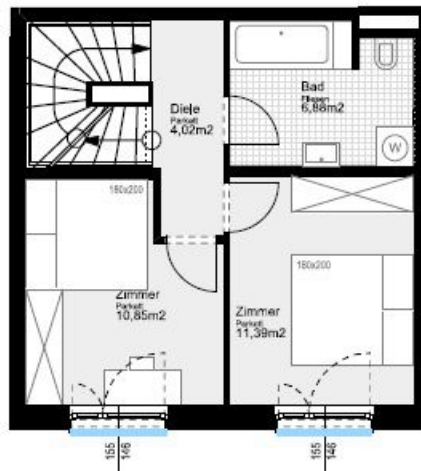

## HAUS 16

ca. 99,22 m<sup>2</sup>

Terrasse und Garten: ca. 17,02 m<sup>2</sup>

Dachterrasse: ca. 8,55 m<sup>2</sup>

4 Zimmer

Erdgeschoss:

Obergeschoß:

Dachgeschoß: