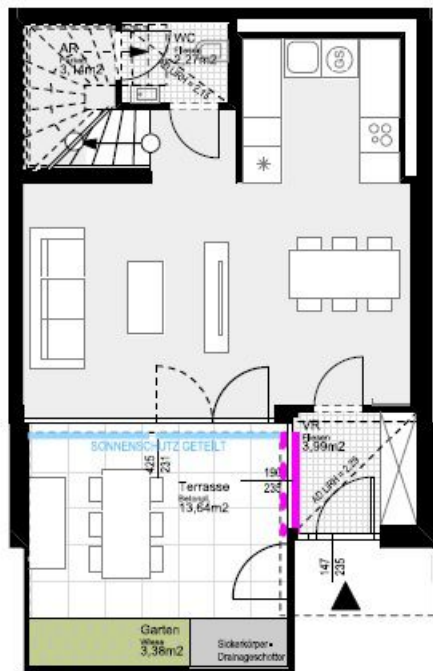

## HAUS 16

ca. 99,22 m<sup>2</sup>

Terrasse und Garten: ca. 17,02 m<sup>2</sup>

Dachterrasse: ca. 8,55 m<sup>2</sup>

4 Zimmer

Erdgeschoss:

Obergeschoß:

Dachgeschoß: