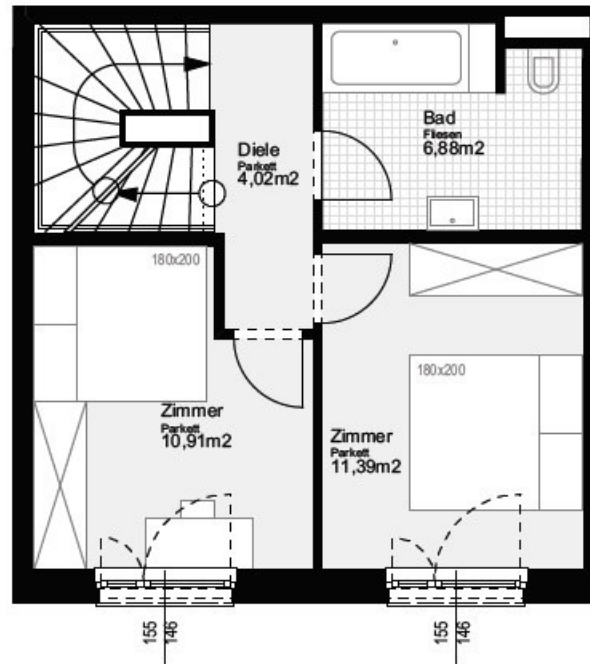

HAUS 16

ca. 100,33 m²

Terrasse und Garten: ca. 17,02 m²

Dachterrasse: ca. 8,55 m²

4 Zimmer

Erdgeschoß:

Obergeschoß:

Dachgeschoß: