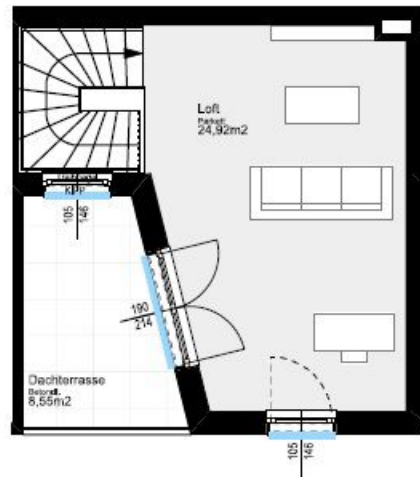

## HAUS 16

ca. 99,22 m<sup>2</sup>

Terrasse und Garten: ca. 17,02 m<sup>2</sup>

Dachterrasse: ca. 8,55 m<sup>2</sup>

4 Zimmer

Erdgeschoss:

Obergeschoß:

Dachgeschoß: