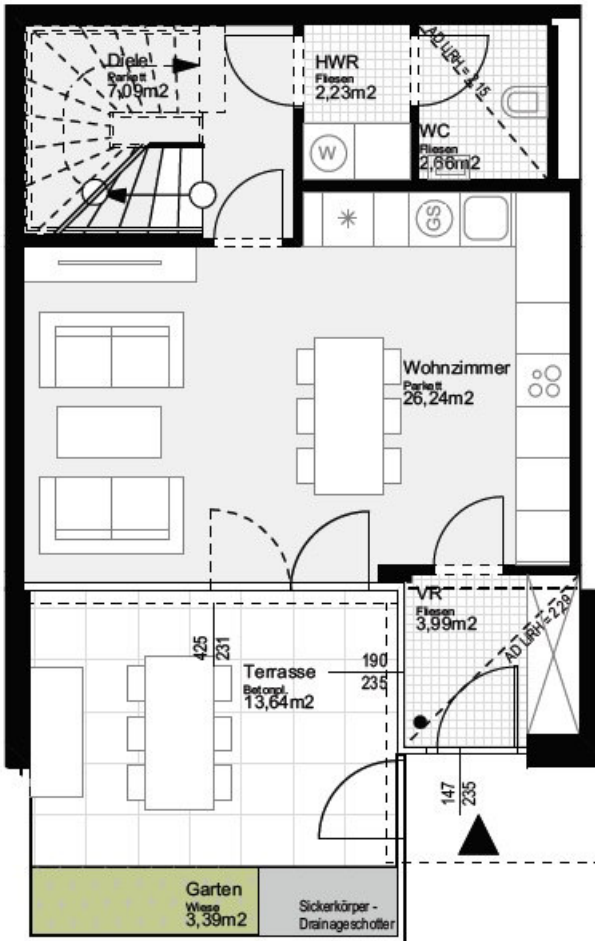

# HAUS 17

ca. 100,33 m<sup>2</sup>

Terrasse und Garten: ca. 17,03 m<sup>2</sup>

Dachterrasse: ca. 8,55 m<sup>2</sup>

4 Zimmer

Erdgeschoß:

Obergeschoß:

Dachgeschoß: