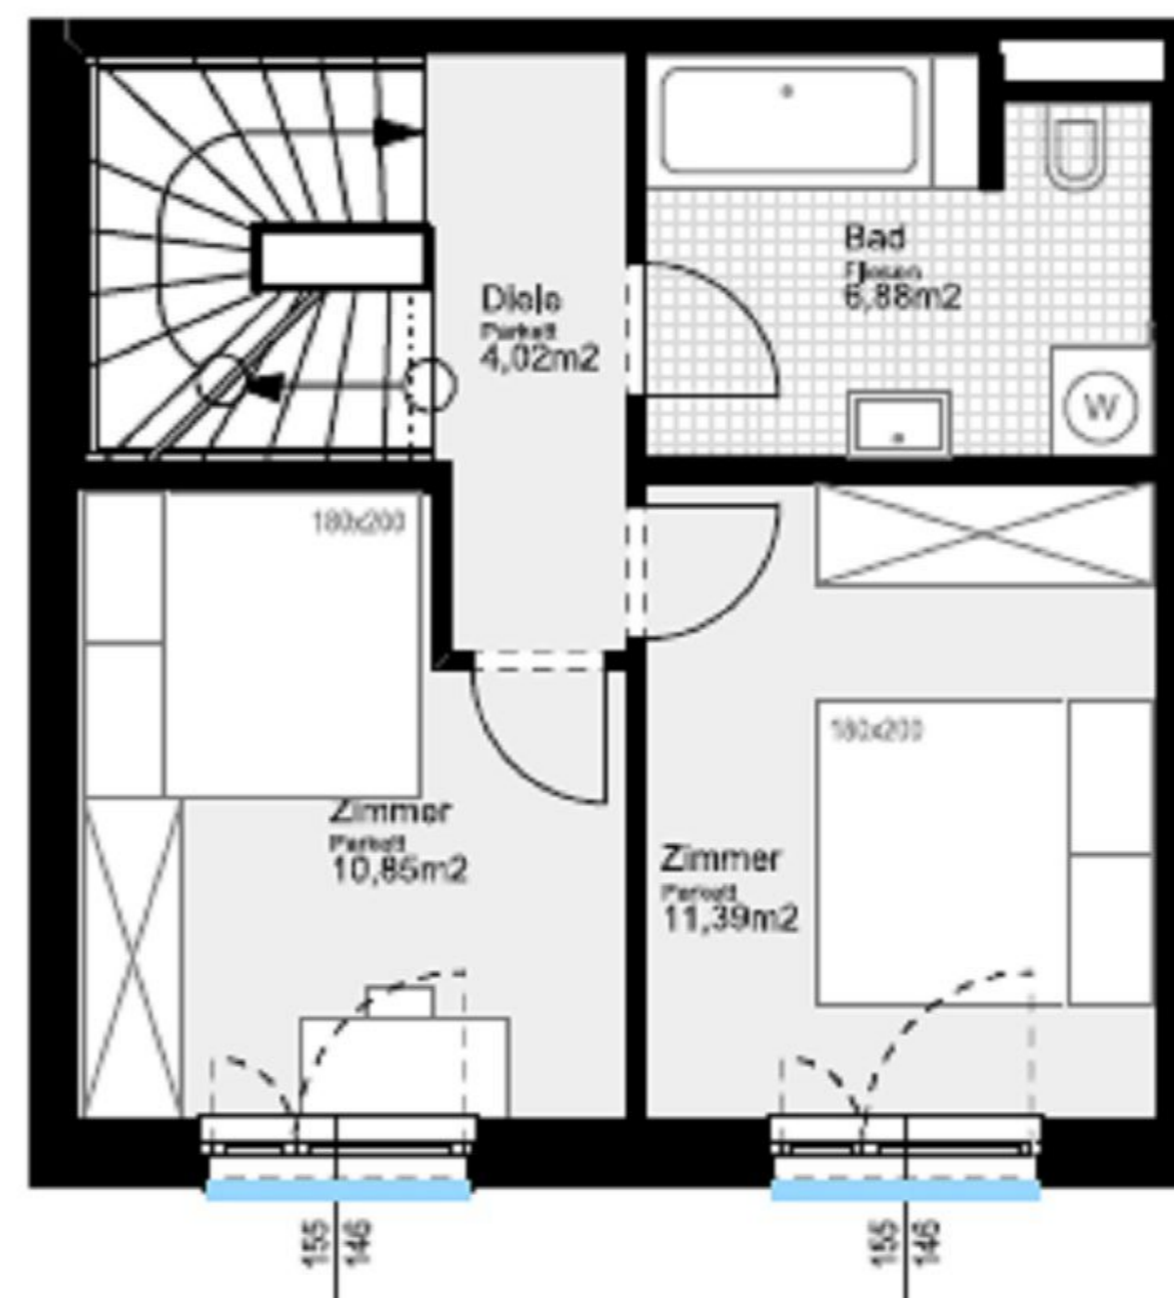

BREITENLEER GÄRTEN

HAUS 17

ca. 99,22 m²
Terrasse und Garten: ca. 17,03 m²
Dachterrasse: ca. 8,55 m²
4 Zimmer

Erdgeschoß:

Obergeschoß:

Dachgeschoß:

 Sonnenschutz - aussenliegende Raffstores
- mit Elektroantrieb nachrüstbar

 Sonnenschutz
- Innenjalousien
- Manuell

 - elektrobetriebene aussenliegende
Raffstores nachrüstbar