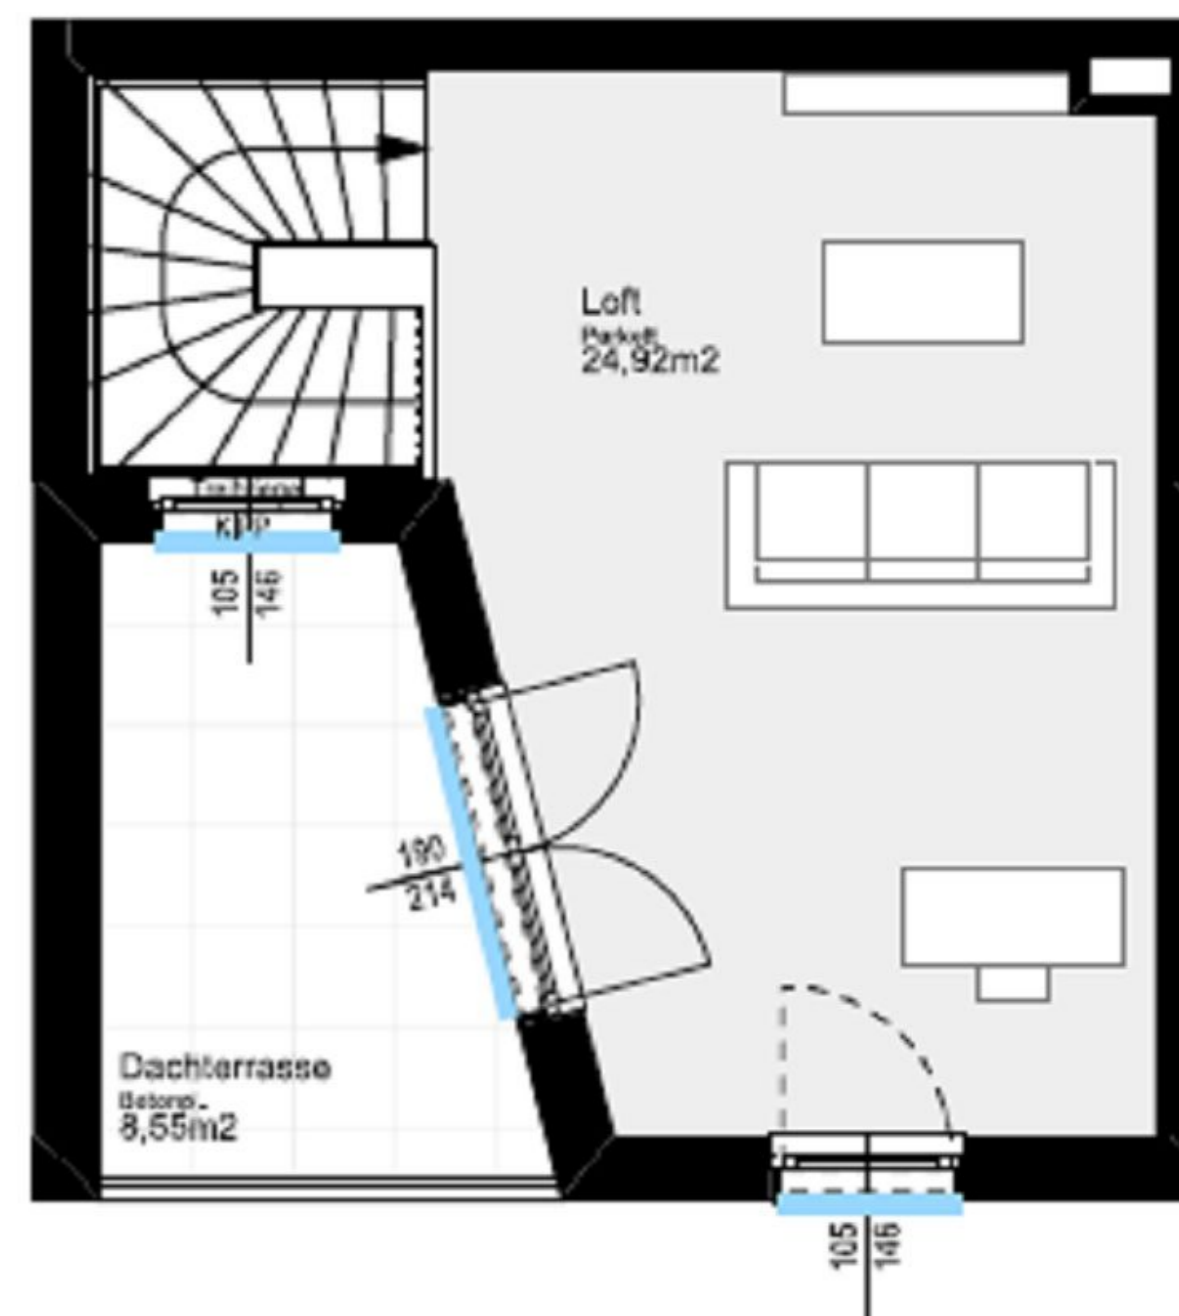

BREITENLEER GÄRTEN

HAUS 17

ca. 99,22 m²
Terrasse und Garten: ca. 17,03 m²
Dachterrasse: ca. 8,55 m²
4 Zimmer

Erdgeschoß:

Obergeschoß:

Dachgeschoß:

 Sonnenschutz - aussenliegende Raffstores
- mit Elektroantrieb nachrüstbar

 Sonnenschutz
- Innenjalousien
- Manuell

 - elektrobetriebene aussenliegende
Raffstores nachrüstbar