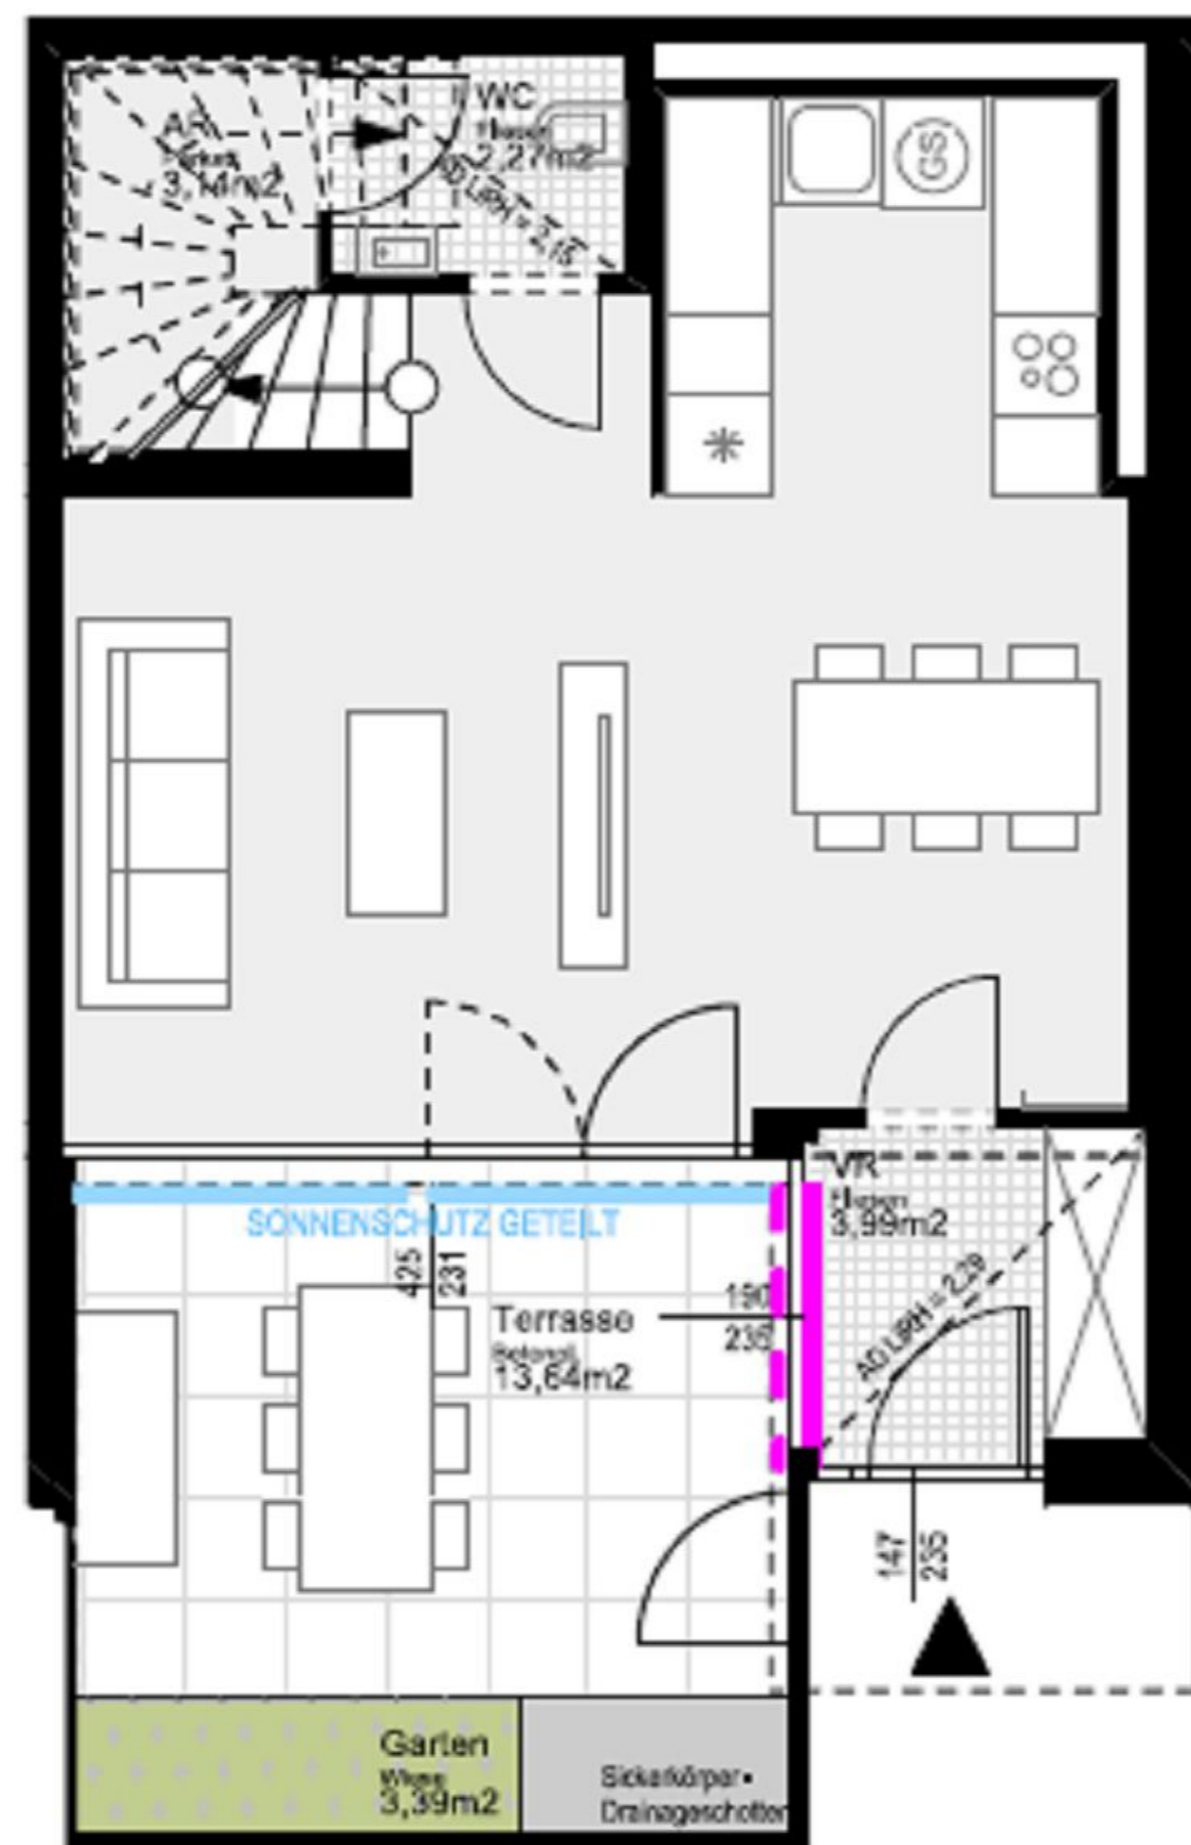

BREITENLEER GÄRTEN

HAUS 17

ca. 99,22 m²
Terrasse und Garten: ca. 17,03 m²
Dachterrasse: ca. 8,55 m²
4 Zimmer

Erdgeschoß:

Obergeschoß:

Dachgeschoß:

 Sonnenschutz - aussenliegende Raffstores
- mit Elektroantrieb nachrüstbar

 Sonnenschutz
- Innenjalousien
- Manuell

 - elektrobetriebene aussenliegende
Raffstores nachrüstbar