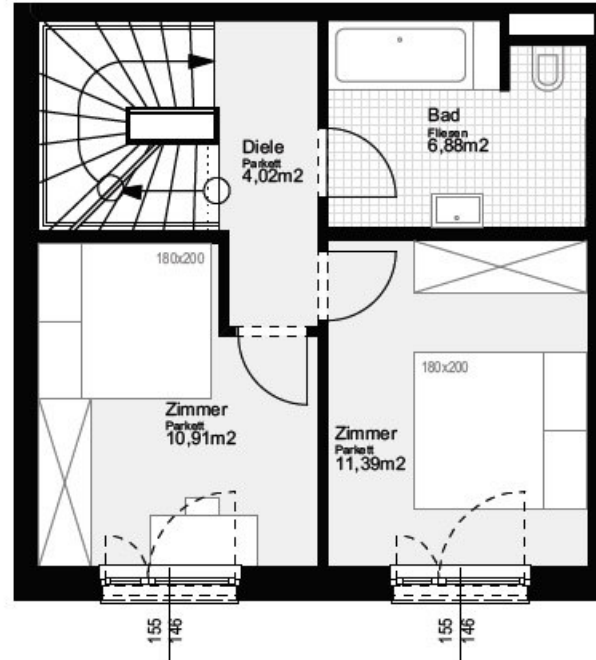

# HAUS 17

ca. 100,33 m<sup>2</sup>

Terrasse und Garten: ca. 17,03 m<sup>2</sup>

Dachterrasse: ca. 8,55 m<sup>2</sup>

4 Zimmer

Erdgeschoß:

Obergeschoß:

Dachgeschoß: