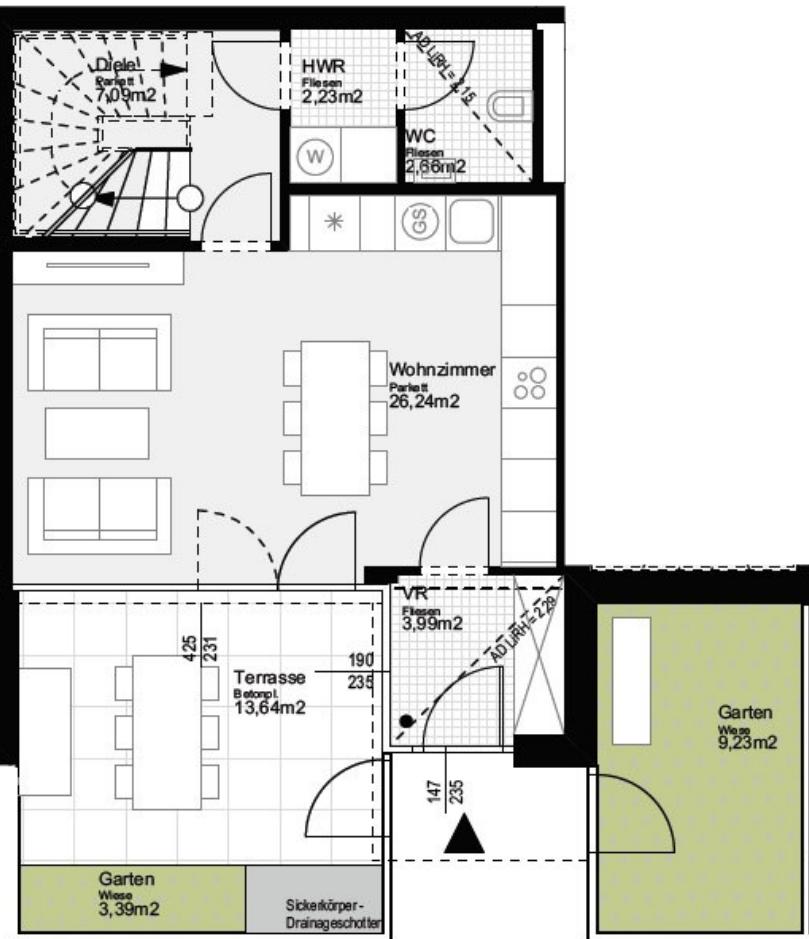

# HAUS 18

ca. 100,33 m<sup>2</sup>  
 Terrasse und Garten: ca. 26,26 m<sup>2</sup>  
 Dachterrasse: ca. 8,55 m<sup>2</sup>  
 4 Zimmer

## Erdgeschoß:

## Obergeschoß:

## Dachgeschoß: