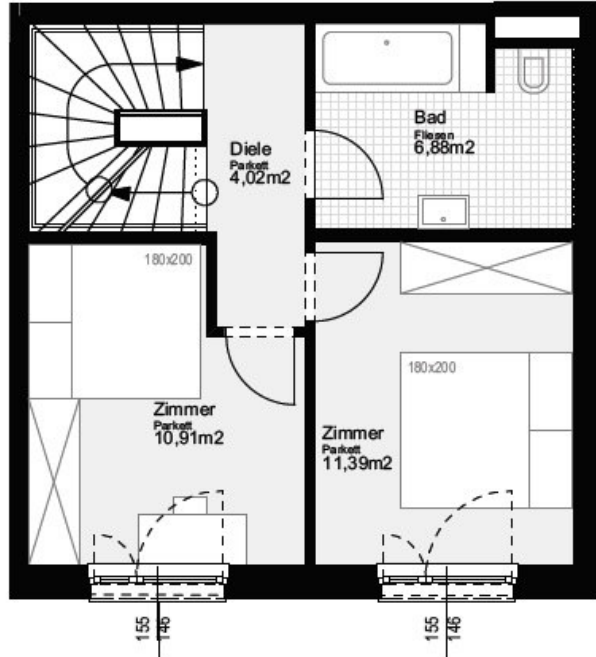

# HAUS 18

ca. 100,33 m<sup>2</sup>  
 Terrasse und Garten: ca. 26,26 m<sup>2</sup>  
 Dachterrasse: ca. 8,55 m<sup>2</sup>  
 4 Zimmer

## Erdgeschoß:

## Obergeschoß: