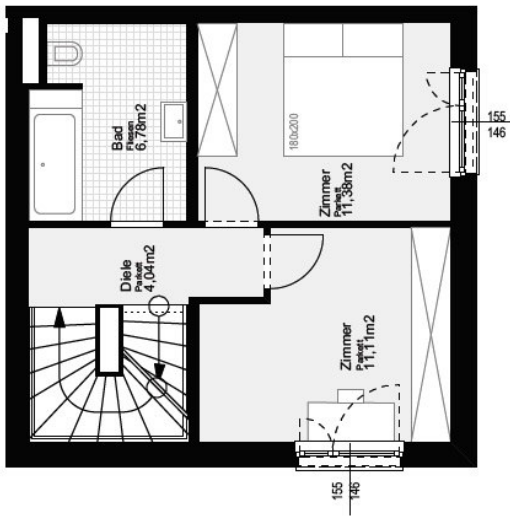

# HAUS 19

ca. 98,61 m<sup>2</sup>  
Terrasse und Garten : ca. 83,92 m<sup>2</sup>  
Dachterrasse: ca. 10,99 m<sup>2</sup>  
4 Zimmer

## Erdgeschoss:

## Obergeschoss: