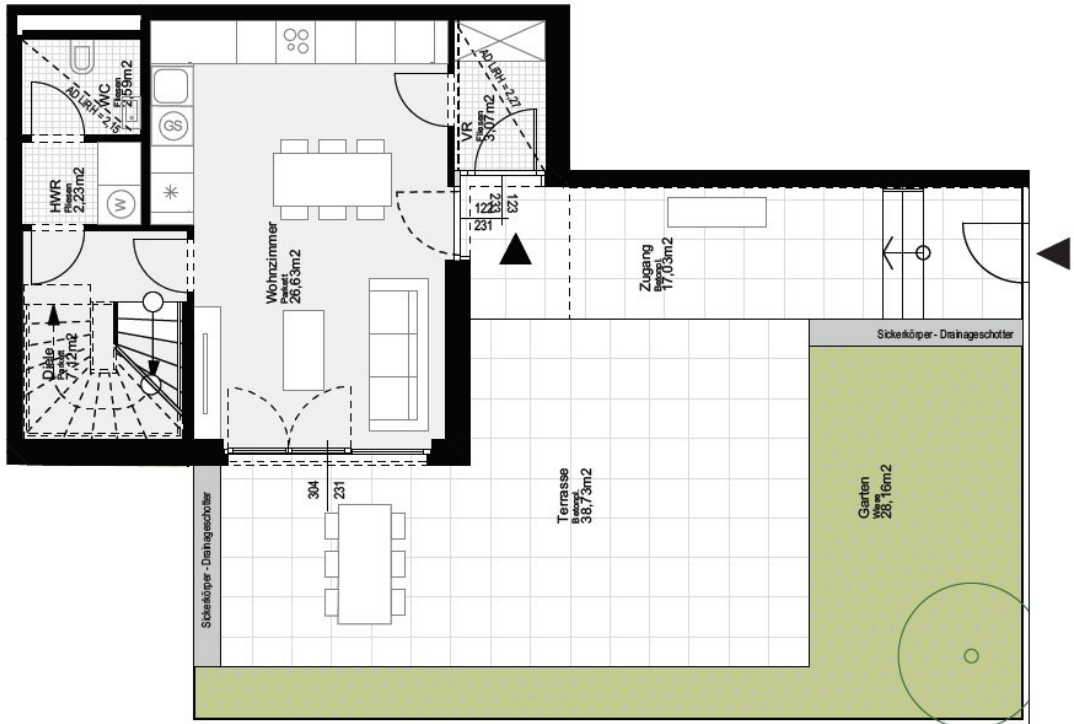

# HAUS 19

ca. 98,61 m<sup>2</sup>  
Terrasse und Garten : ca. 83,92 m<sup>2</sup>  
Dachterrasse: ca. 10,99 m<sup>2</sup>  
4 Zimmer

## Erdgeschoss:

## Obergeschoss: