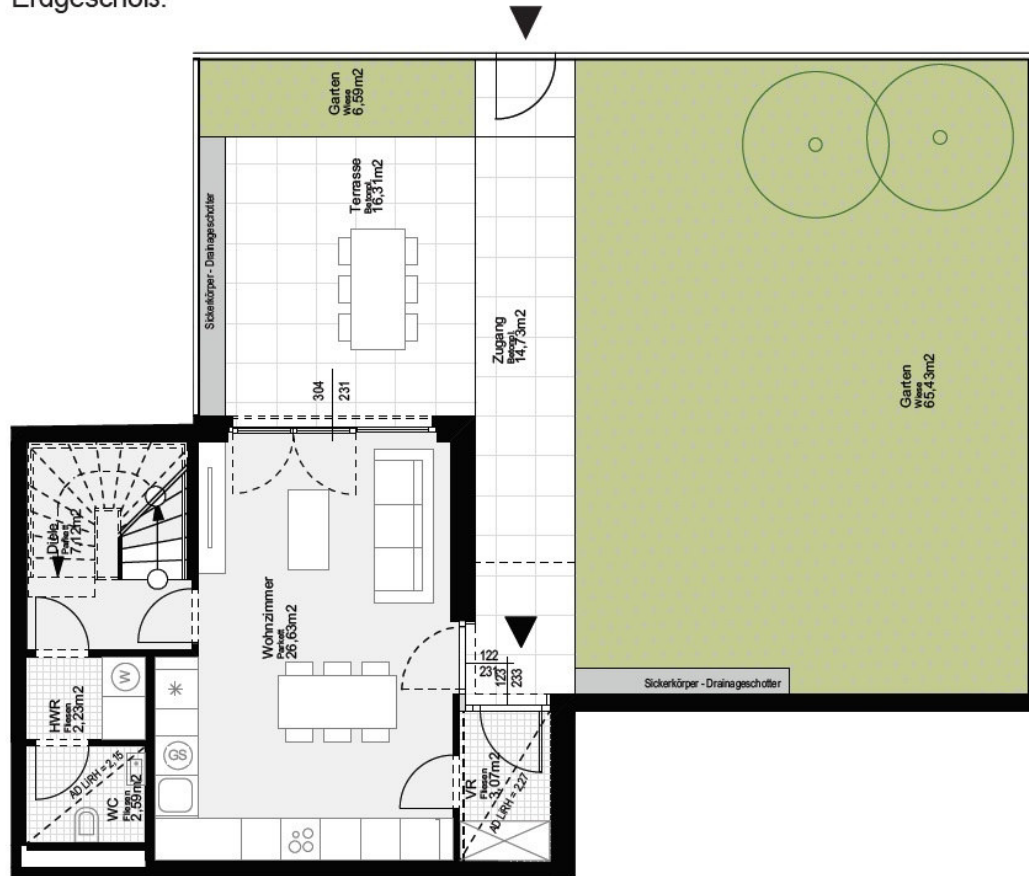

HAUS 20

ca. 98,61 m²

Terrasse und Garten: ca. 103,06 m²

Dachterrasse: ca. 10,99 m²

4 Zimmer

Erdgeschoss:

Obergeschoß:

Dachgeschoß: