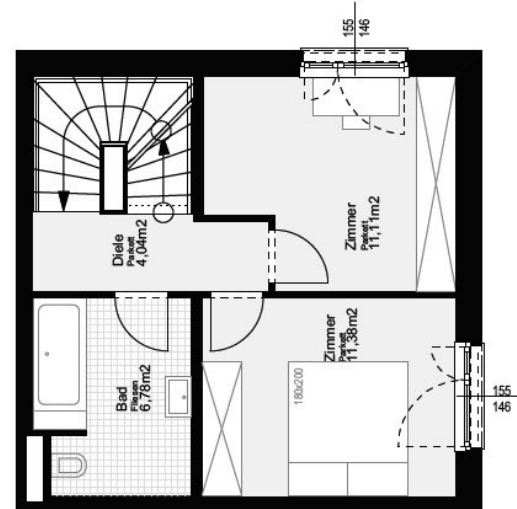

HAUS 20

ca. 98,61 m²

Terrasse und Garten: ca. 103,06 m²

Dachterrasse: ca. 10,99 m²

4 Zimmer

Erdgeschoss:

Obergeschoß:

Dachgeschoß: