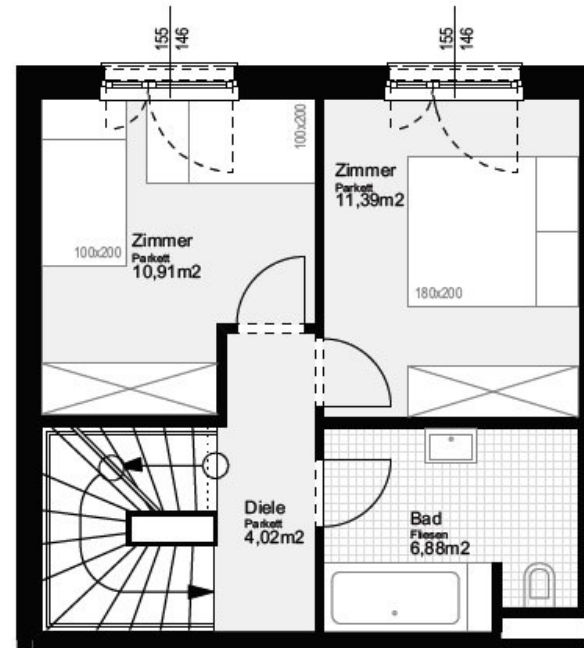

# HAUS 21

ca. 100,33 m<sup>2</sup>

Terrasse und Garten: ca. 45,35 m<sup>2</sup>

Dachterrasse: ca. 8,55 m<sup>2</sup>

4 Zimmer

Erdgeschoß:

Obergeschoß:

Dachgeschoß: