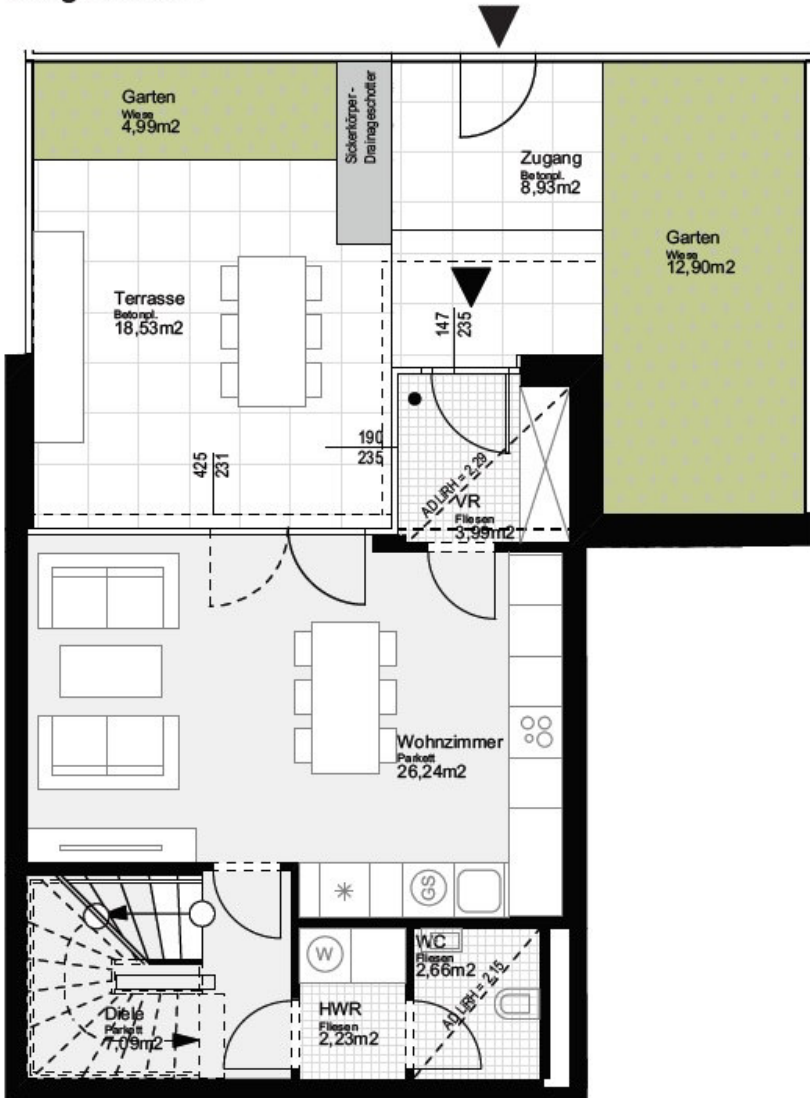

# HAUS 21

ca. 100,33 m<sup>2</sup>

Terrasse und Garten: ca. 45,35 m<sup>2</sup>

Dachterrasse: ca. 8,55 m<sup>2</sup>

4 Zimmer

Erdgeschoß:

Obergeschoß:

Dachgeschoß: