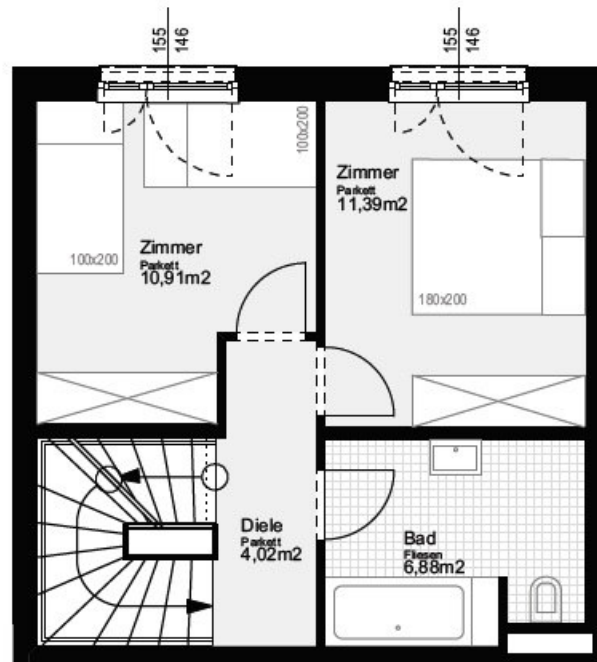

HAUS 22

ca. 100,18 m²

Terrasse und Garten: ca. 45,01 m²

Dachterrasse: ca. 8,55 m²

4 Zimmer

Erdgeschoß:

Obergeschoß:

Dachgeschoß: