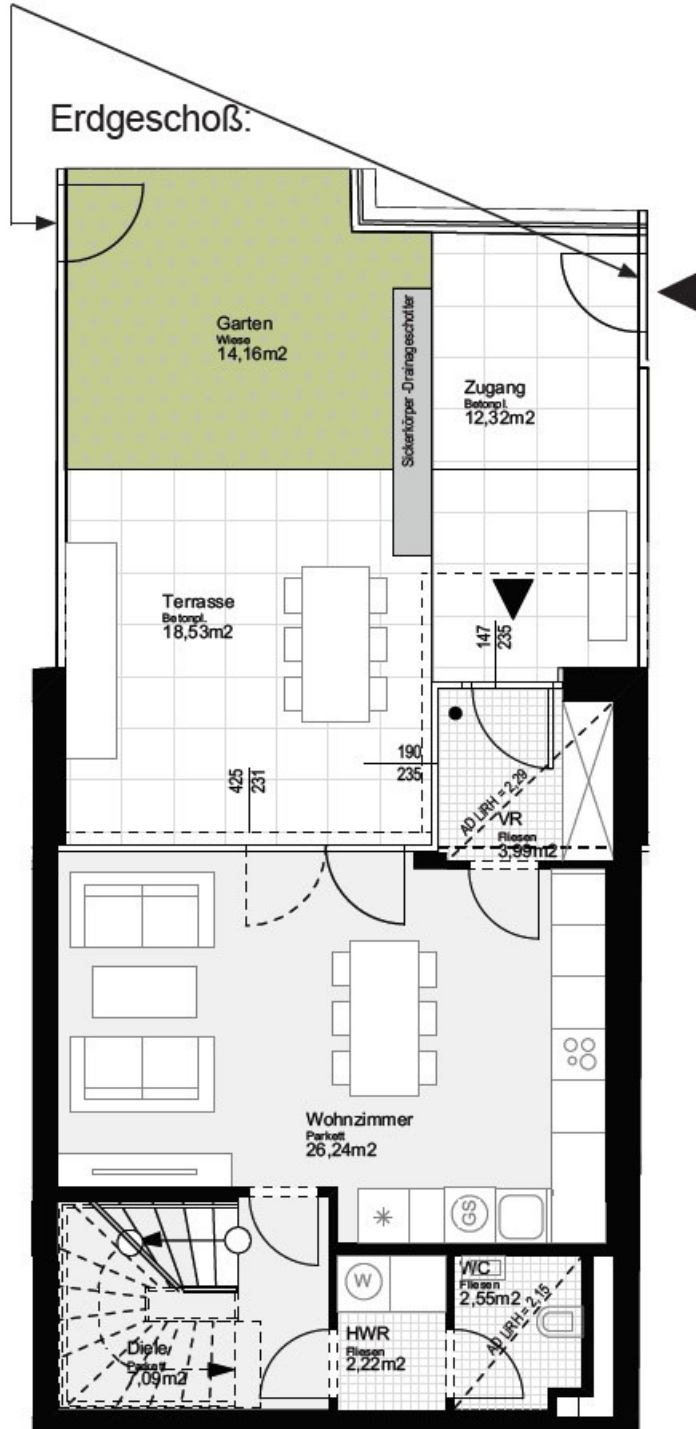

HAUS 22

ca. 100,18 m²

Terrasse und Garten: ca. 45,01 m²

Dachterrasse: ca. 8,55 m²

4 Zimmer

Erdgeschoß:

Obergeschoß:

Dachgeschoß: