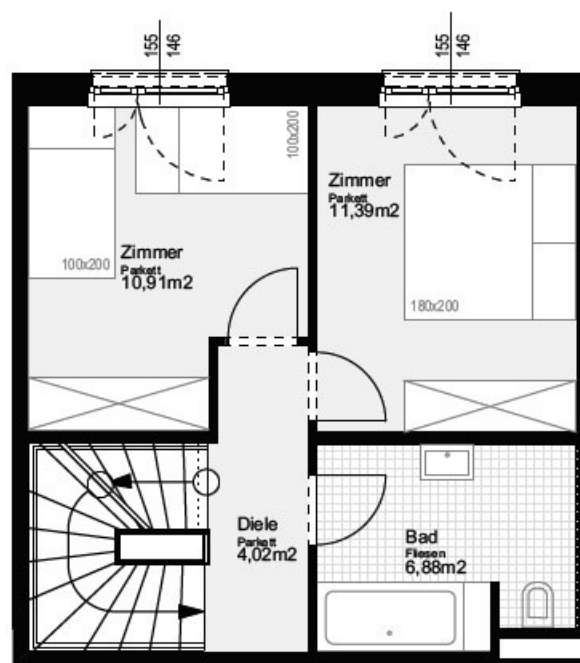

Obergeschoss: