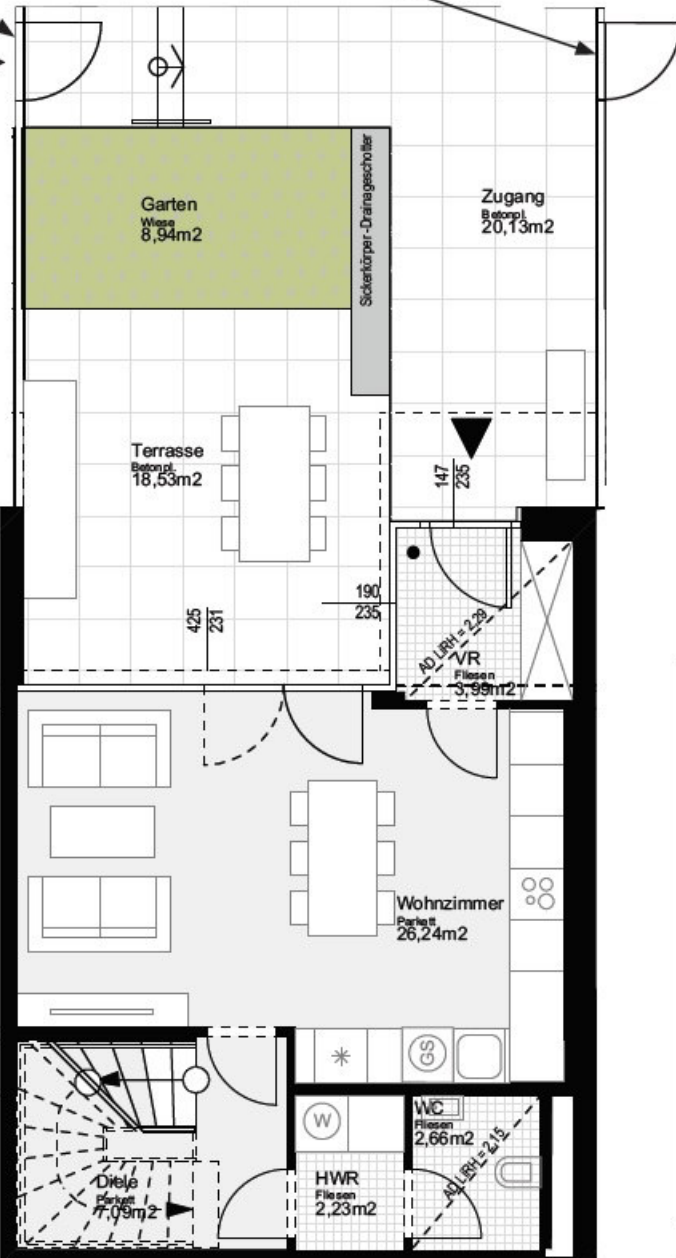

# HAUS 23

ca. 100,33 m<sup>2</sup>

Terrasse und Garten: ca. 47,6 m<sup>2</sup>

Dachterrasse: ca. 8,55 m<sup>2</sup>

4 Zimmer

## Erdgeschoss:

## Obergeschoss:

## Dachgeschoss: