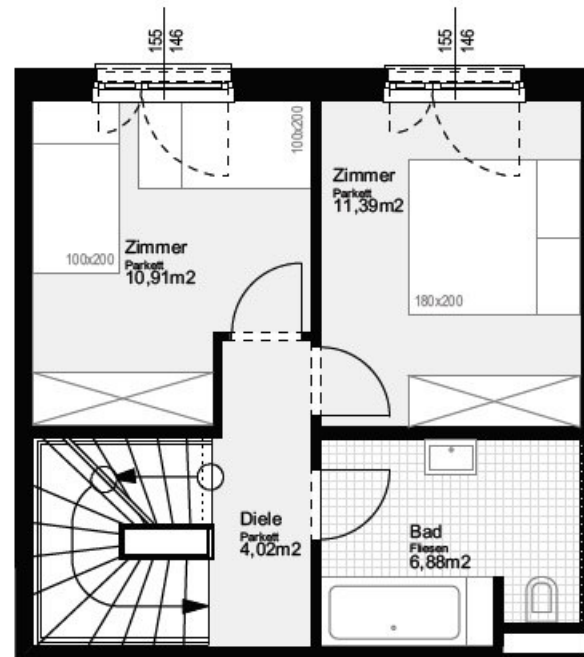

HAUS 24

ca. 100,33 m²

Terrasse und Garten: ca. 55,94 m²

Dachterrasse: ca. 8,55 m²

4 Zimmer

Erdgeschoß:

Obergeschoß:

Dachgeschoß: