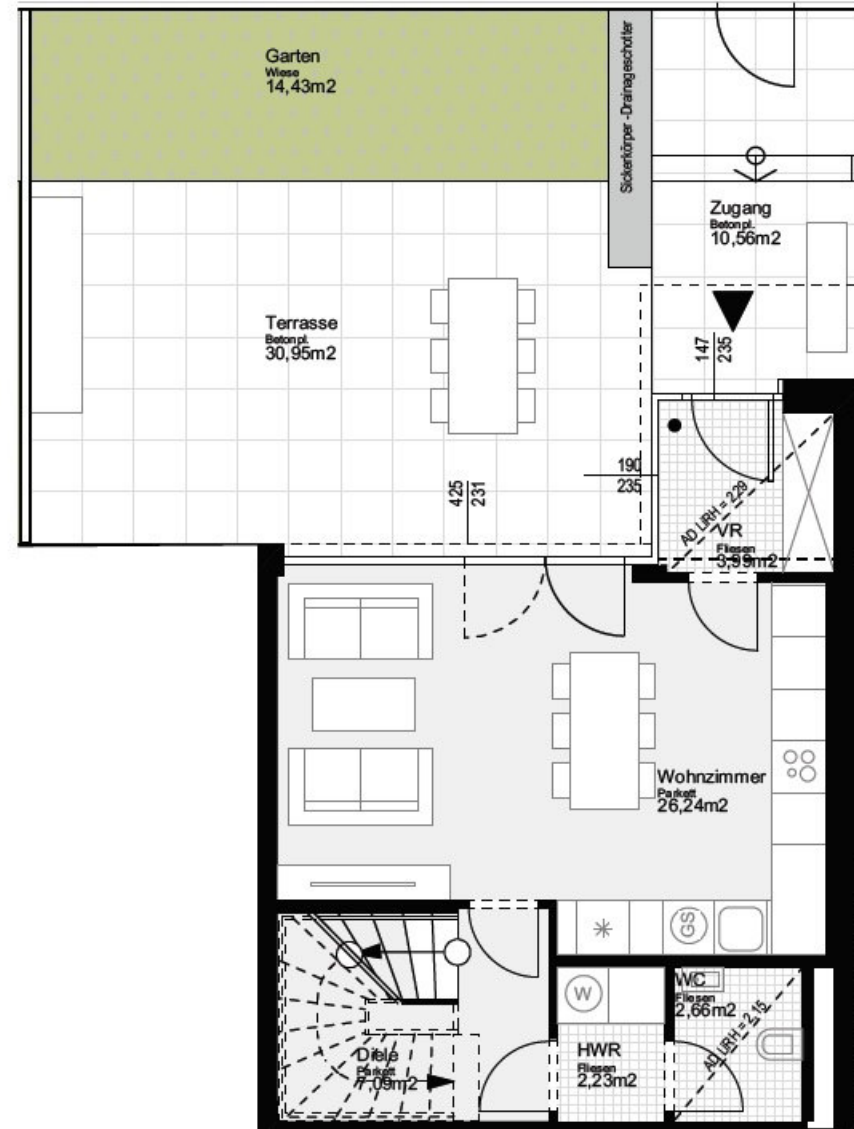

HAUS 24

ca. 100,33 m²

Terrasse und Garten: ca. 55,94 m²

Dachterrasse: ca. 8,55 m²

4 Zimmer

Erdgeschoß:

Obergeschoß:

Dachgeschoß: