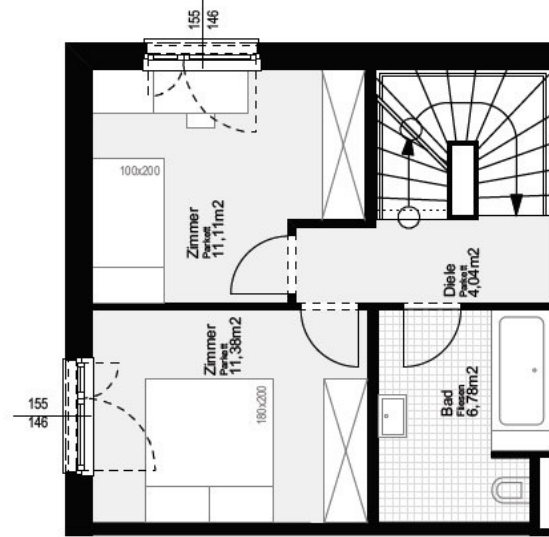

HAUS 25

ca. 106,94 m²

Terrasse und Garten: ca. 101,36 m²

Dachterrasse: ca. 10,99 m²

4 Zimmer

Erdgeschoß:

Obergeschoß:

Dachgeschoß: