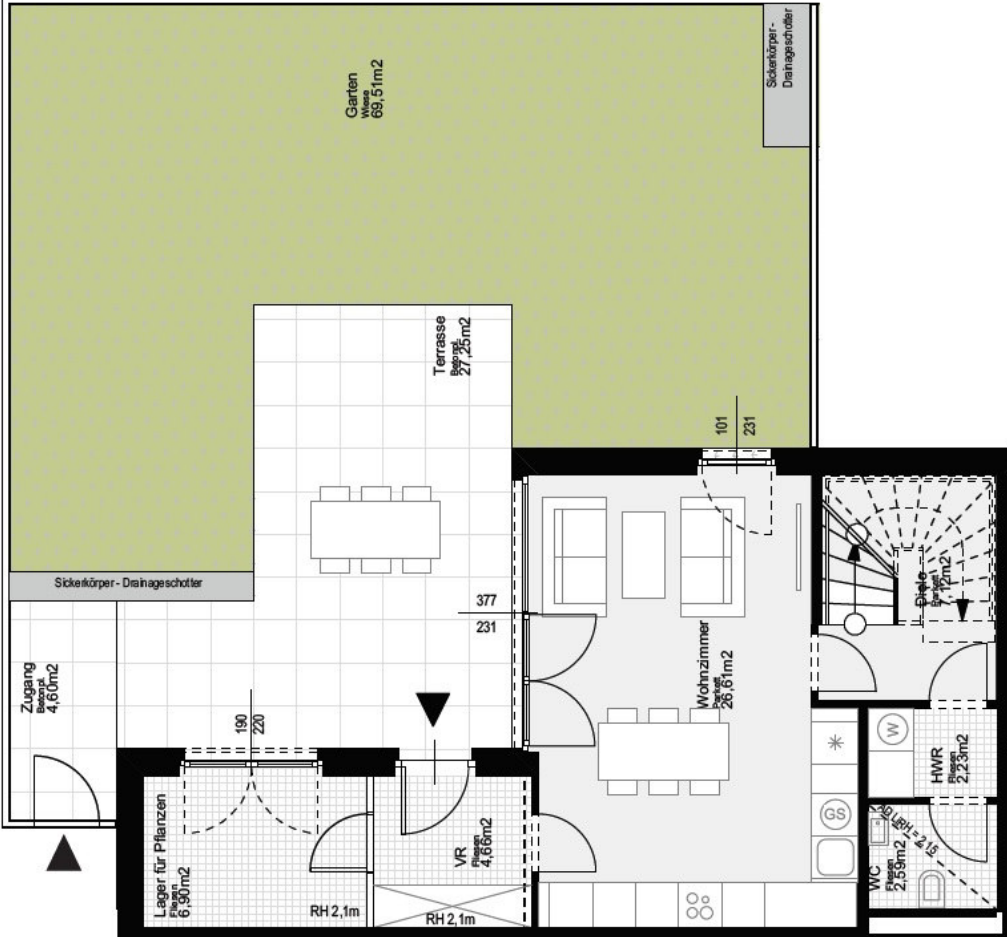

HAUS 25

ca. 106,94 m²

Terrasse und Garten: ca. 101,36 m²

Dachterrasse: ca. 10,99 m²

4 Zimmer

Erdgeschoß:

Obergeschoß:

Dachgeschoß: