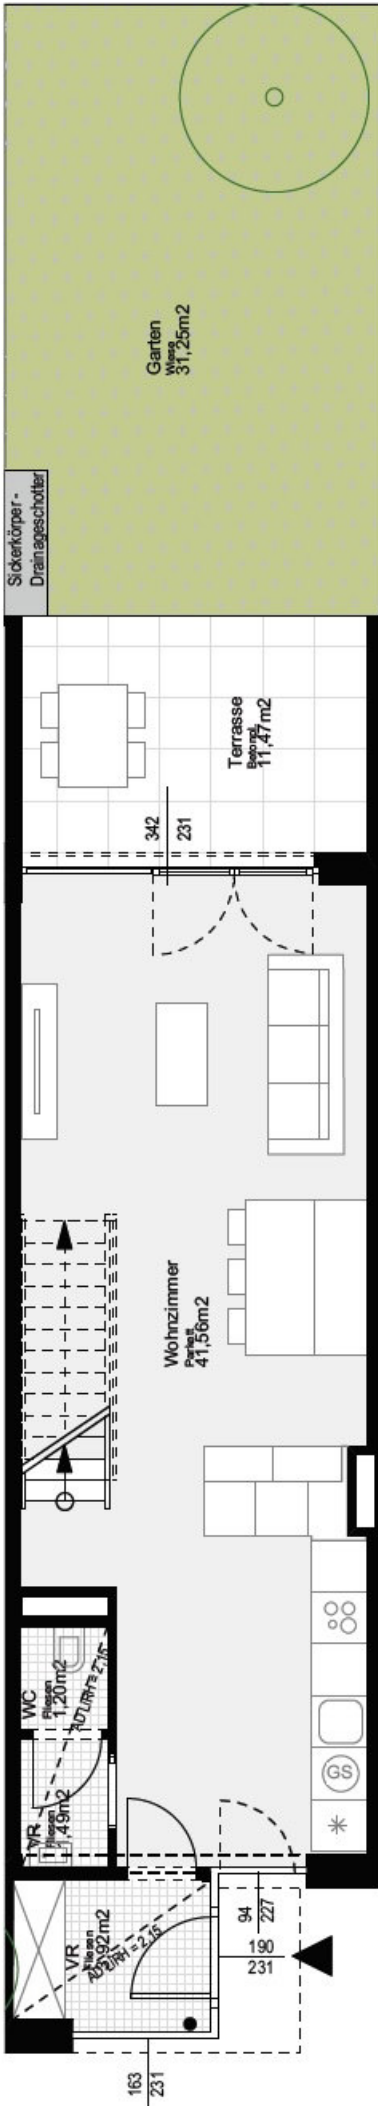

# Erdgeschoss:

# HAUS 5

ca. 113,37 m<sup>2</sup>  
 Terrasse und Garten: ca. 42,72 m<sup>2</sup>  
 Dachterrasse: ca. 11,37 m<sup>2</sup>  
 4 Zimmer

# Obergeschoß: