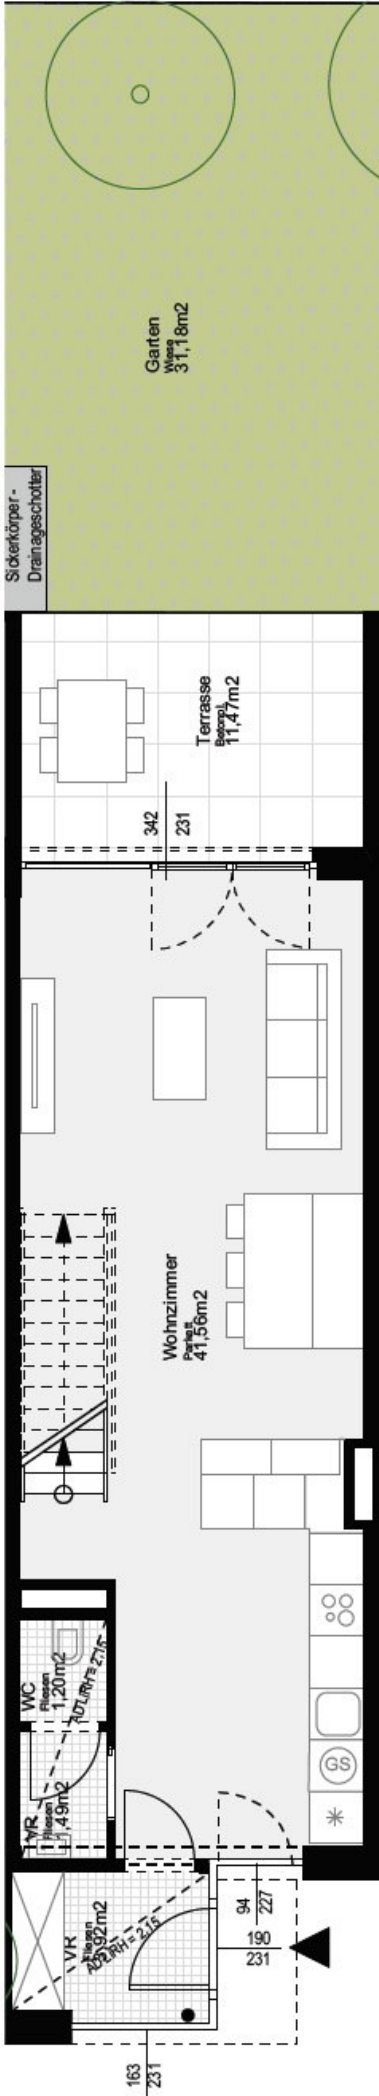

Erdgeschoß:

HAUS 7

ca. 113,37 m²
 Terrasse und Garten: ca. 42,65 m²
 Dachterrasse: ca. 11,37 m²
 4 Zimmer

Obergeschoß:

Dachgeschoß: