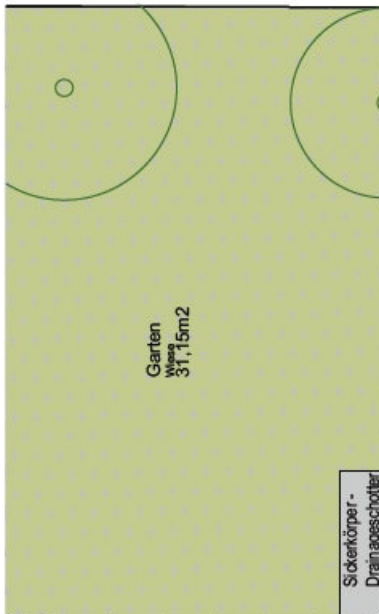

HAUS 8

ca. 109,36 m²

Terrasse und Garten: ca. 42,62 m²

Dachterrasse: ca. 11,36 m²

4 Zimmer

Garten
Wiese
31,15m²

Sickerkörper-
Drainageschotter

Obergeschoß:

Dachgeschoß: