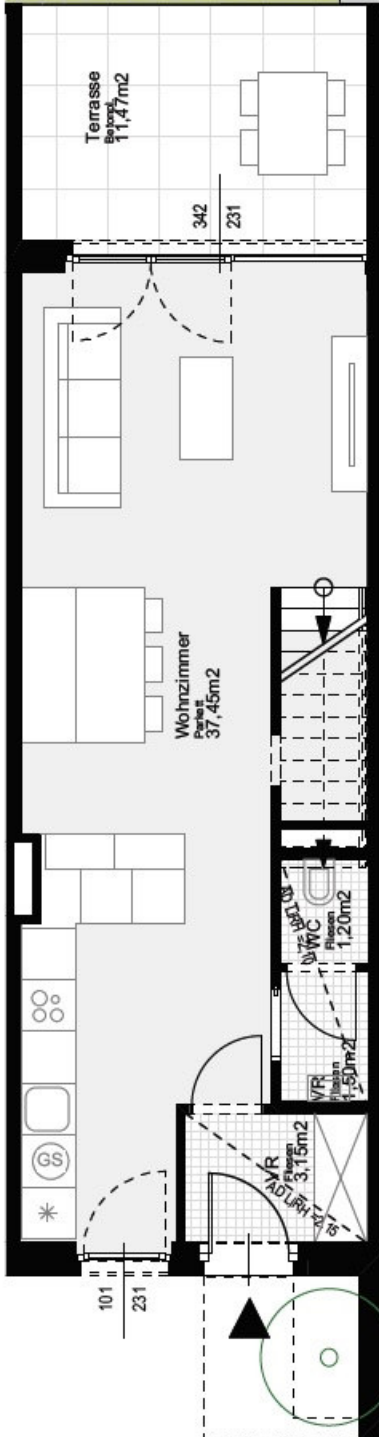

HAUS 8

ca. 109,36 m²

Terrasse und Garten: ca. 42,62 m²

Dachterrasse: ca. 11,36 m²

4 Zimmer

Garten
Wiese
31,15m²

Sickerkörper-
Drainageschotter

Obergeschoß:

Dachgeschoß: