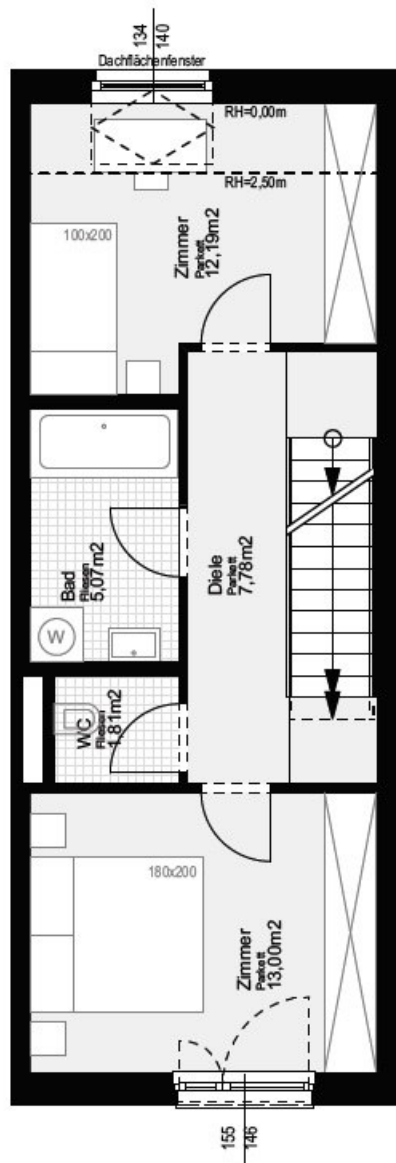

HAUS 8

ca. 109,36 m²

Terrasse und Garten: ca. 42,62 m²

Dachterrasse: ca. 11,36 m²

4 Zimmer

Garten
Wiese
31,15m²

Sickerkörper-
Drainageschotter

Obergeschoß:

Dachgeschoß: