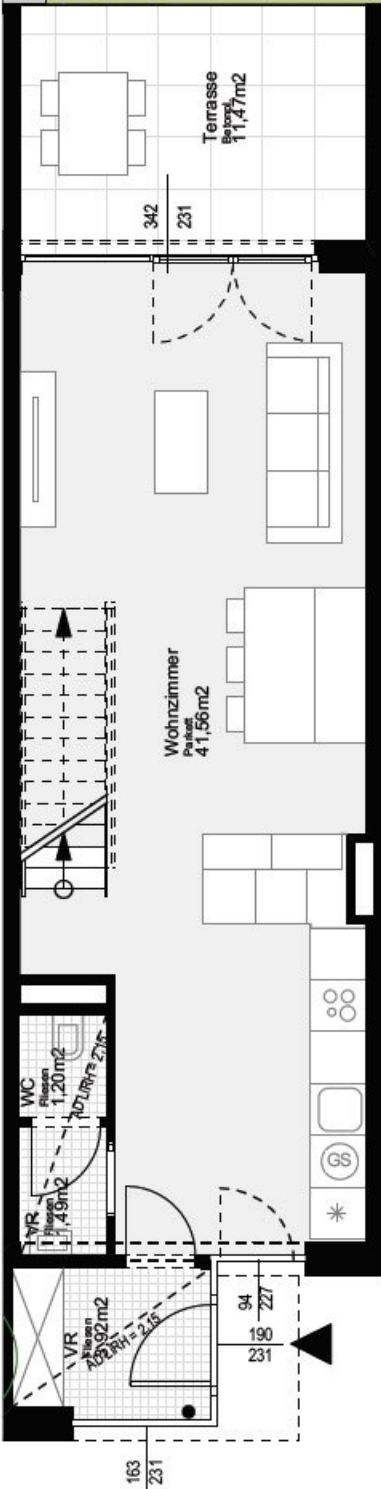

# HAUS 9

ca. 113,37 m<sup>2</sup>

Terrasse und Garten: ca. 42,57 m<sup>2</sup>

Dachterrasse: ca. 11,37 m<sup>2</sup>

4 Zimmer

Obergeschoss:

Dachgeschoss: