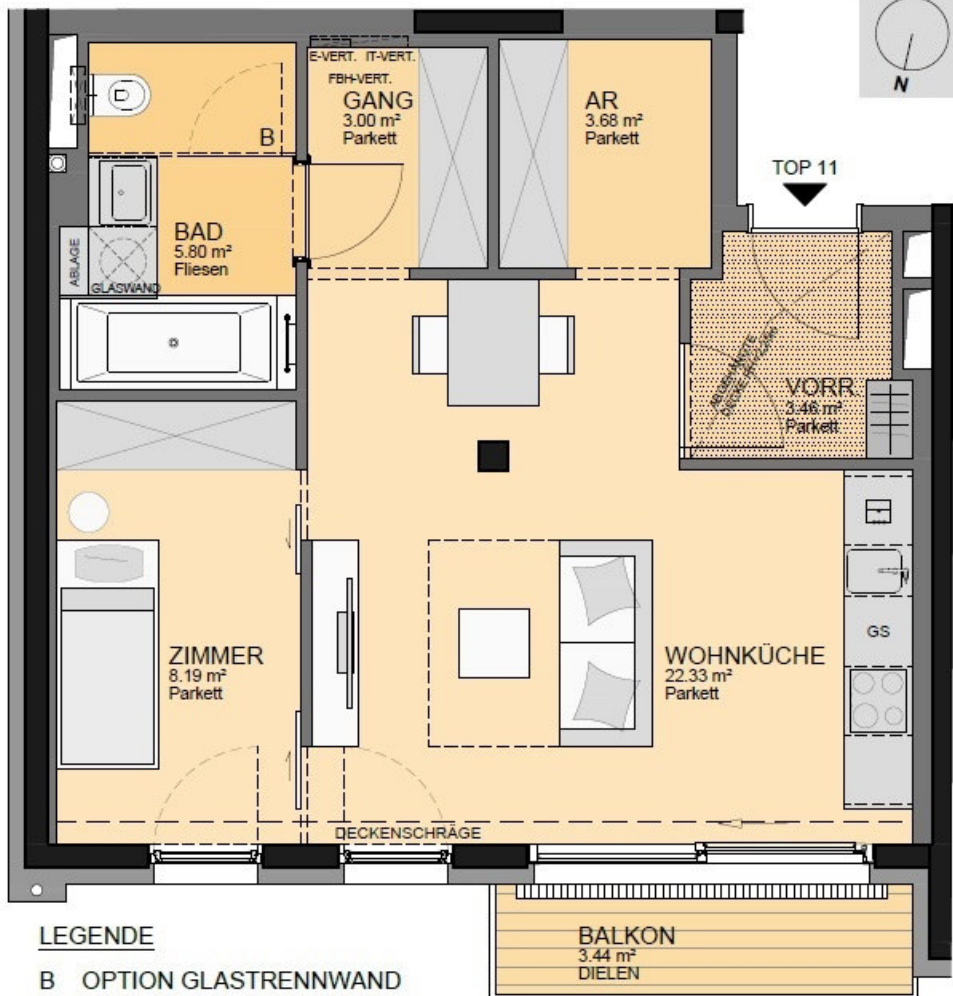

TOP11 3.OBERGESCHOSS

WNF 46,46 m²
 BALKON 3,44 m²

LEGENDE

B OPTION GLASTRENNWAND

BALKON

3.44 m²
 DIELEN