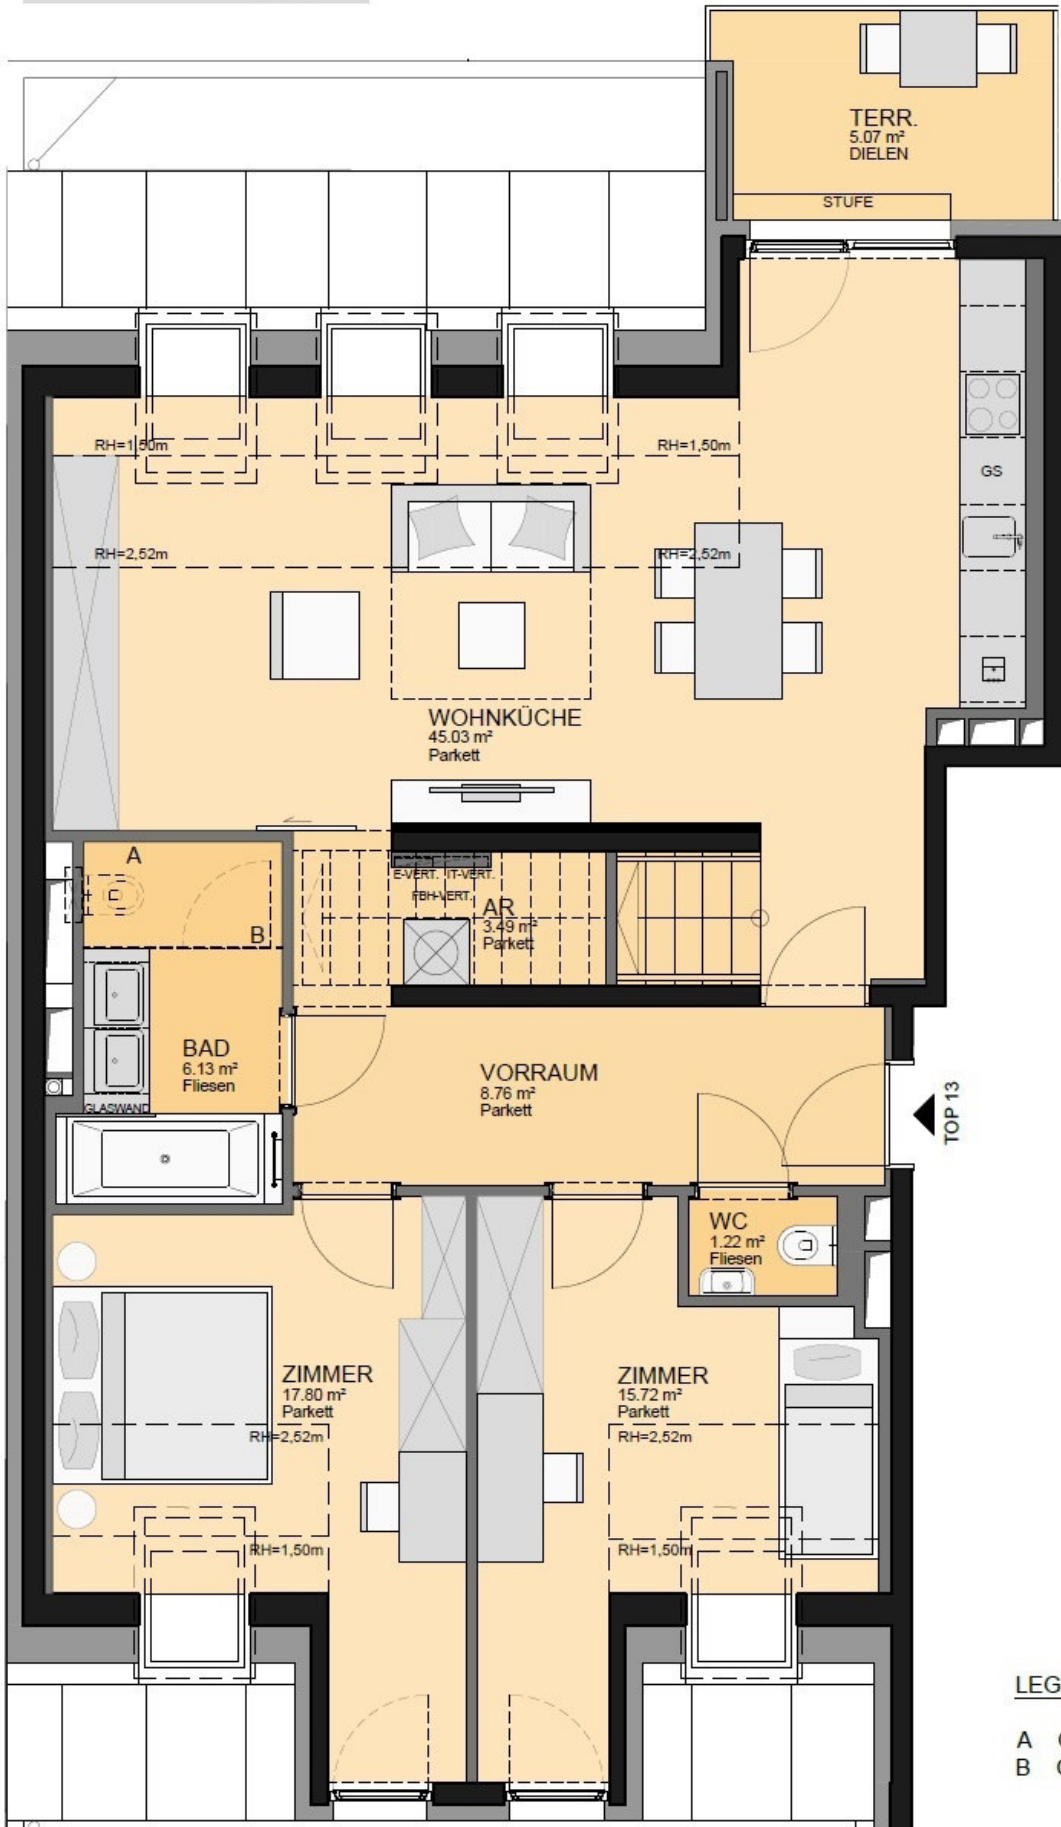

TOP13 DACHGESCHOSS

WNF 100,20 m<sup>2</sup>  
 TERRASSE 5,07 m<sup>2</sup>  
 DACHTERRASSE 59,13 m<sup>2</sup>

LEGENDE

- A OPTION WC
- B OPTION GLASTRENNWAND