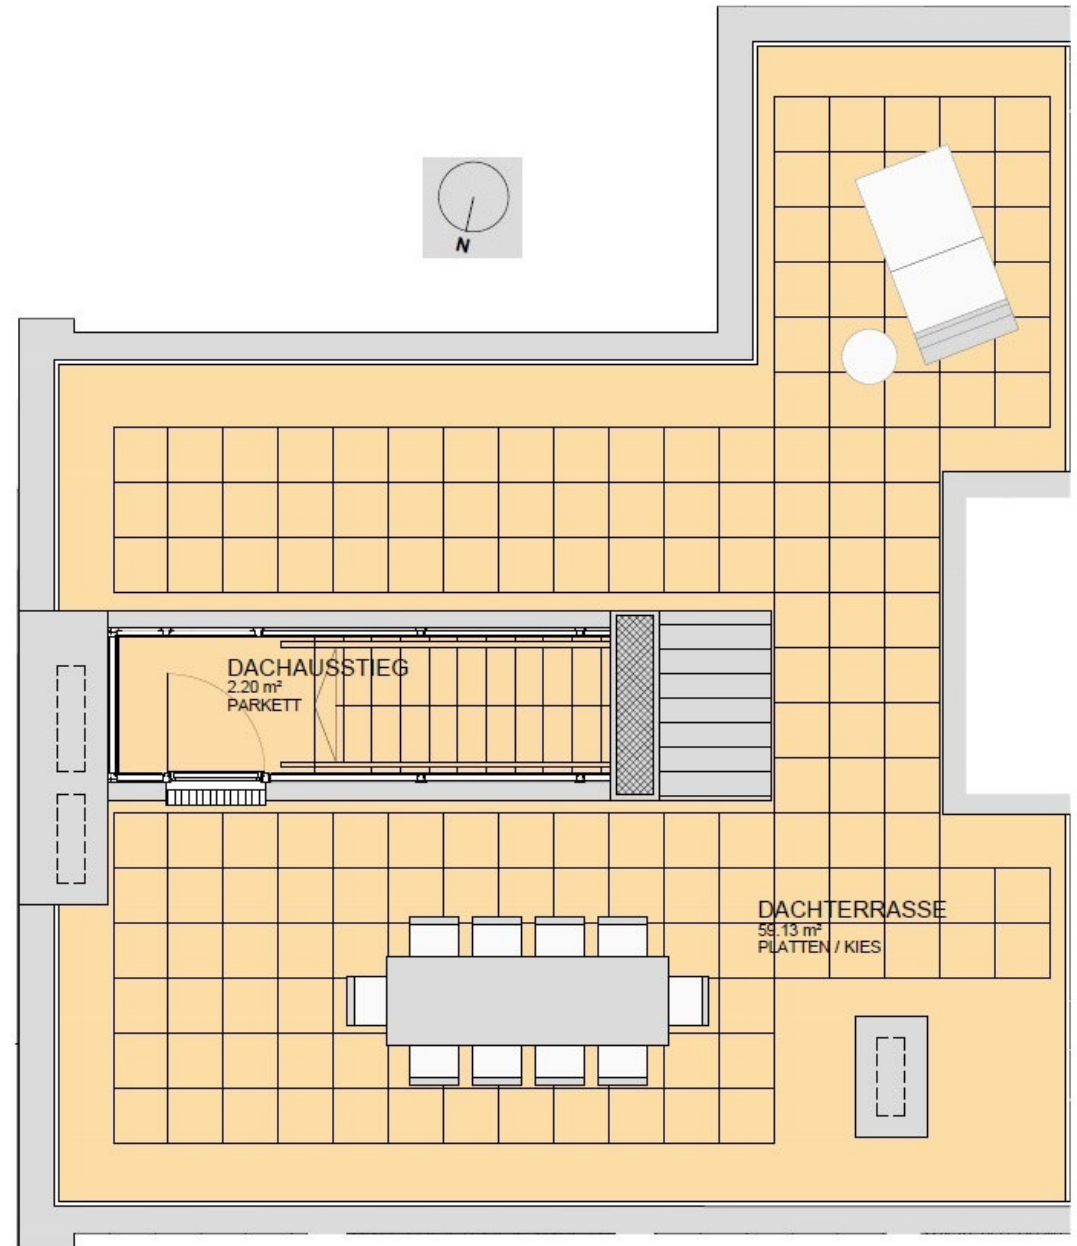

TOP13 DACHGESCHOSS

WNF 100,20 m<sup>2</sup>  
 TERRASSE 5,07 m<sup>2</sup>  
 DACHTERRASSE 59,13 m<sup>2</sup>

LEGENDE

- A OPTION WC
- B OPTION GLASTRENNWAND