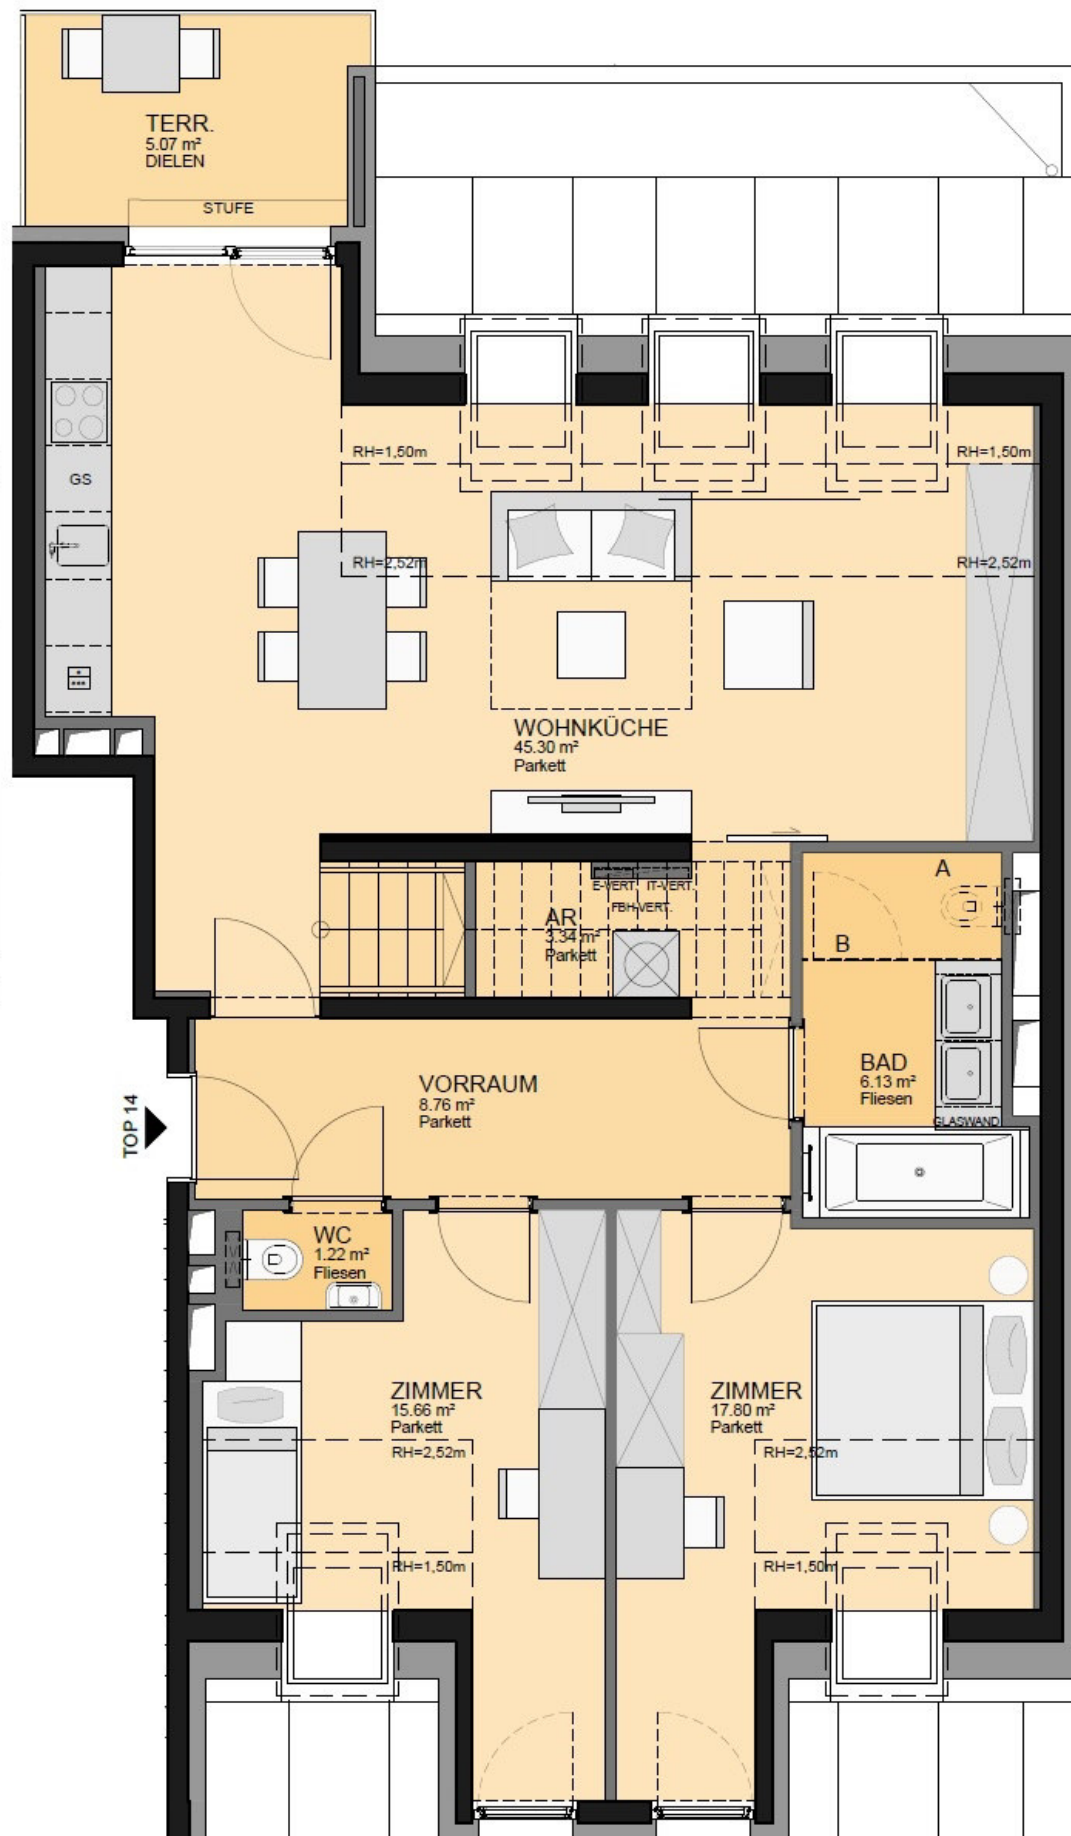

TOP14 DACHGESCHOSS

WNF	100,41 m <sup>2</sup>
TERRASSE	5,07 m <sup>2</sup>
DACHTERRASSE	59,07 m <sup>2</sup>

LEGENDE

- A OPTION WC
- B OPTION GLASTRENNWAND