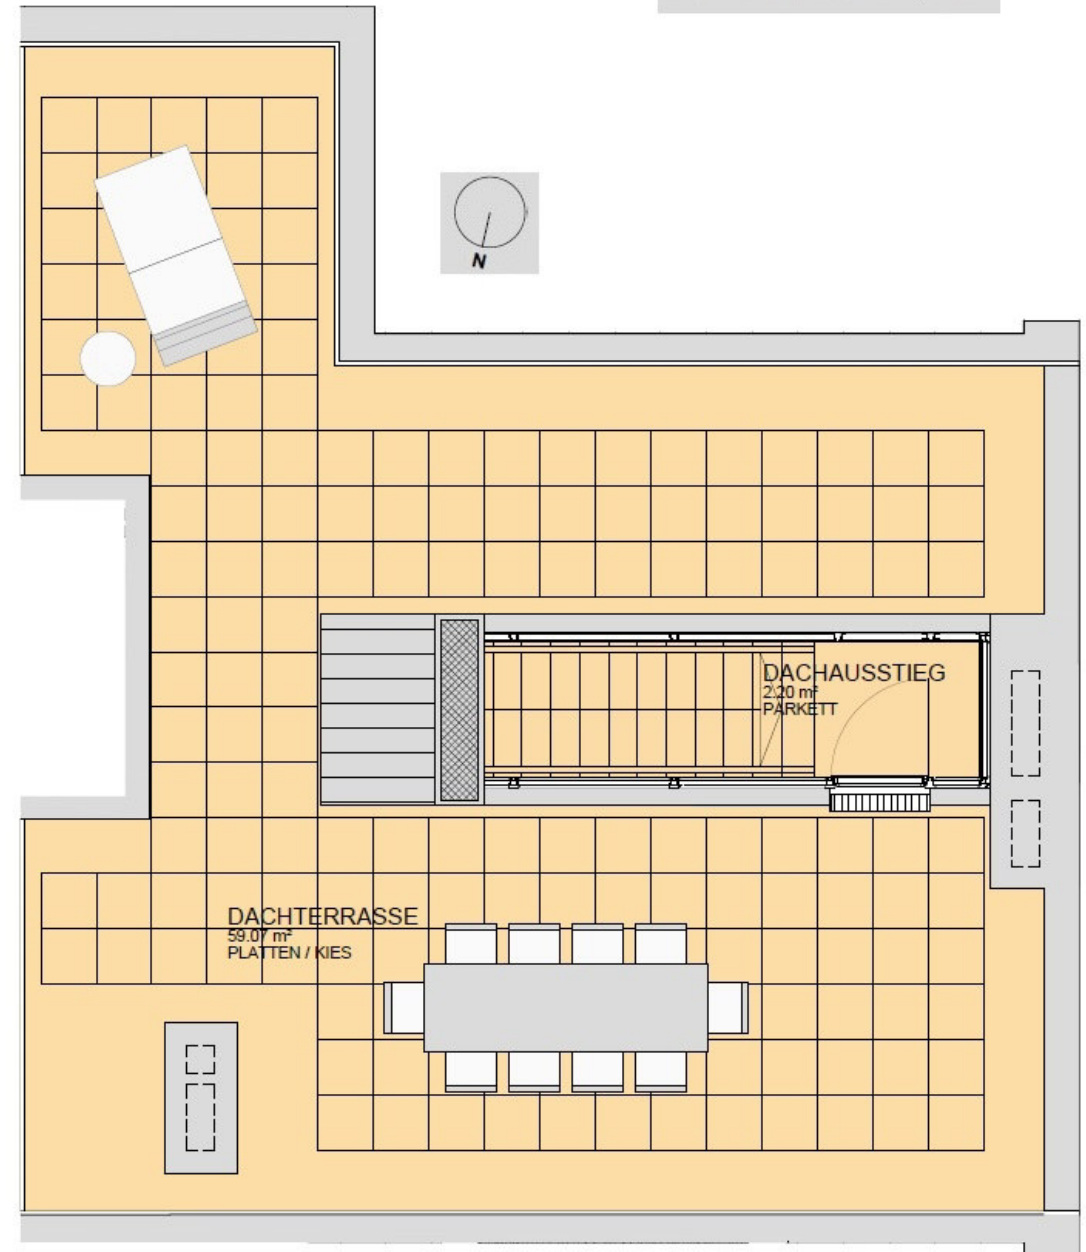

TOP14 DACHGESCHOSS

WNF	100,41 m <sup>2</sup>
TERRASSE	5,07 m <sup>2</sup>
DACHTERRASSE	59,07 m <sup>2</sup>

LEGENDE

- A OPTION WC
- B OPTION GLASTRENNWAND