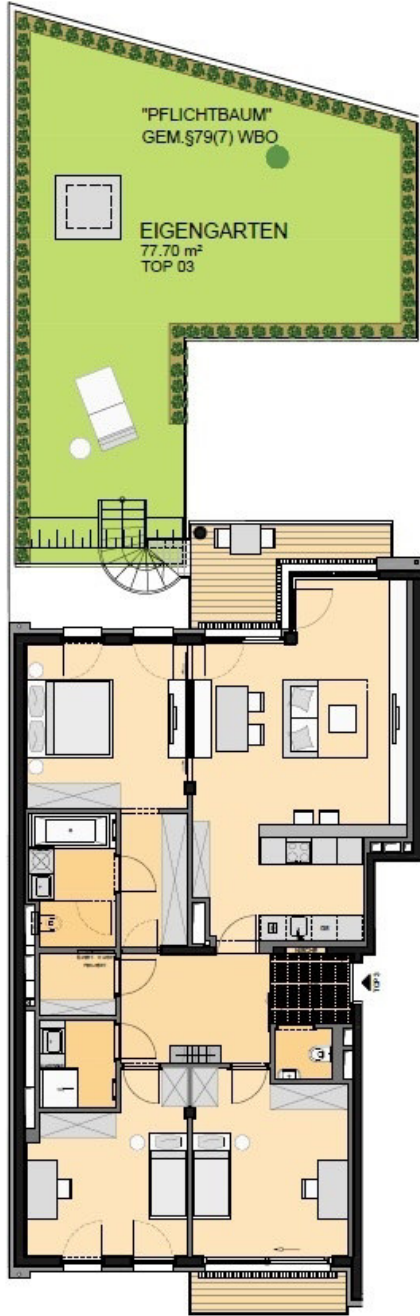

TOP 3 1.OBERGESCHOSS

WNF	110,52 m <sup>2</sup>
BALKON	10,91 m <sup>2</sup>
GARTEN	77,70 m <sup>2</sup>

ÜBERSICHT M1:200

LEGENDE

- A OPTION WC
- B OPTION GLASTRENNWAND
- C OPTION TÜR