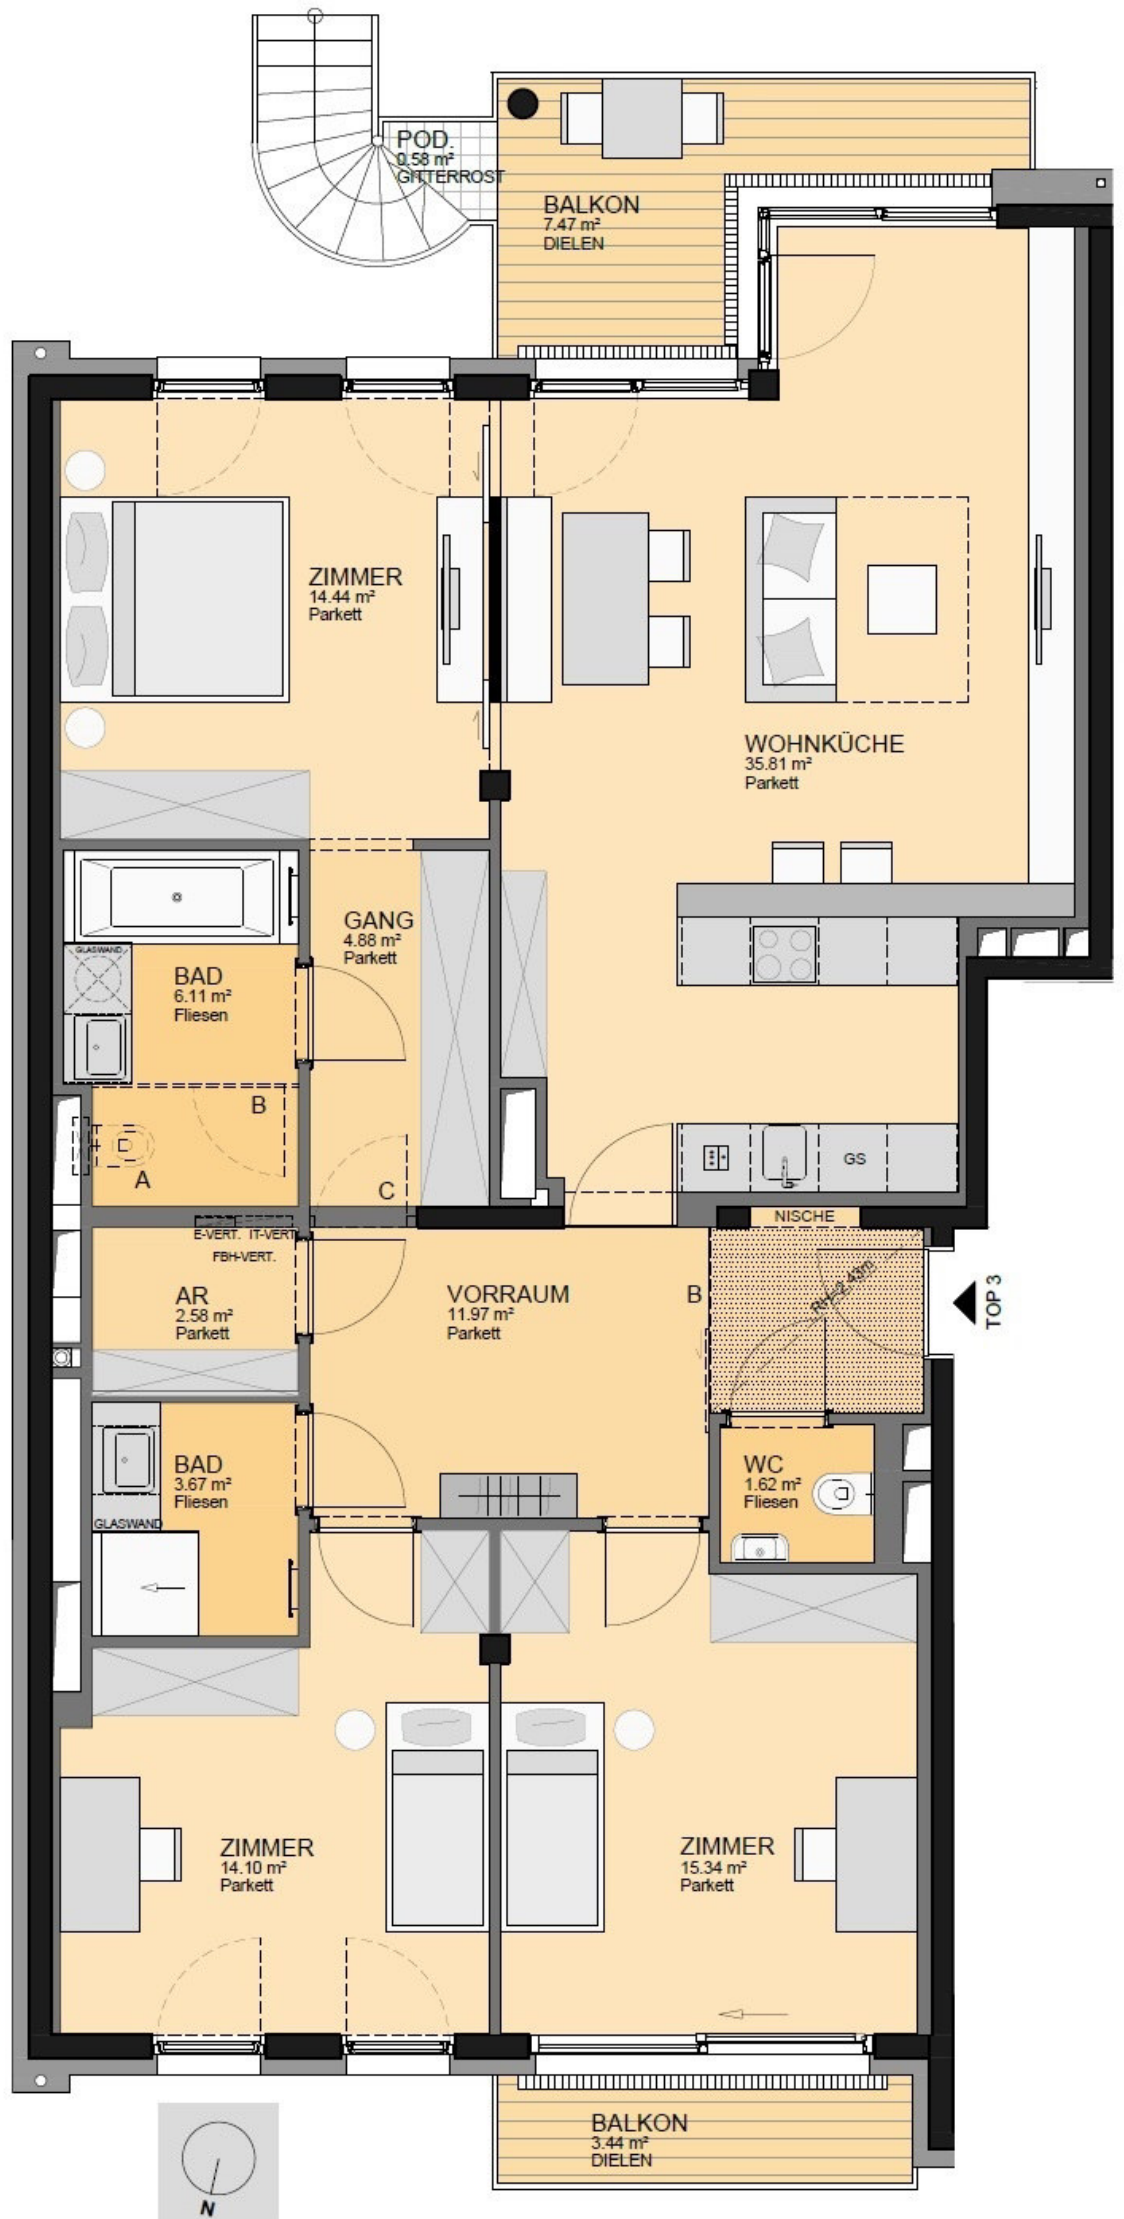

TOP 3 1.OBERGESCHOSS

WNF	110,52 m <sup>2</sup>
BALKON	10,91 m <sup>2</sup>
GARTEN	77,70 m <sup>2</sup>

ÜBERSICHT M1:200

LEGENDE

- A OPTION WC
- B OPTION GLASTRENNWAND
- C OPTION TÜR