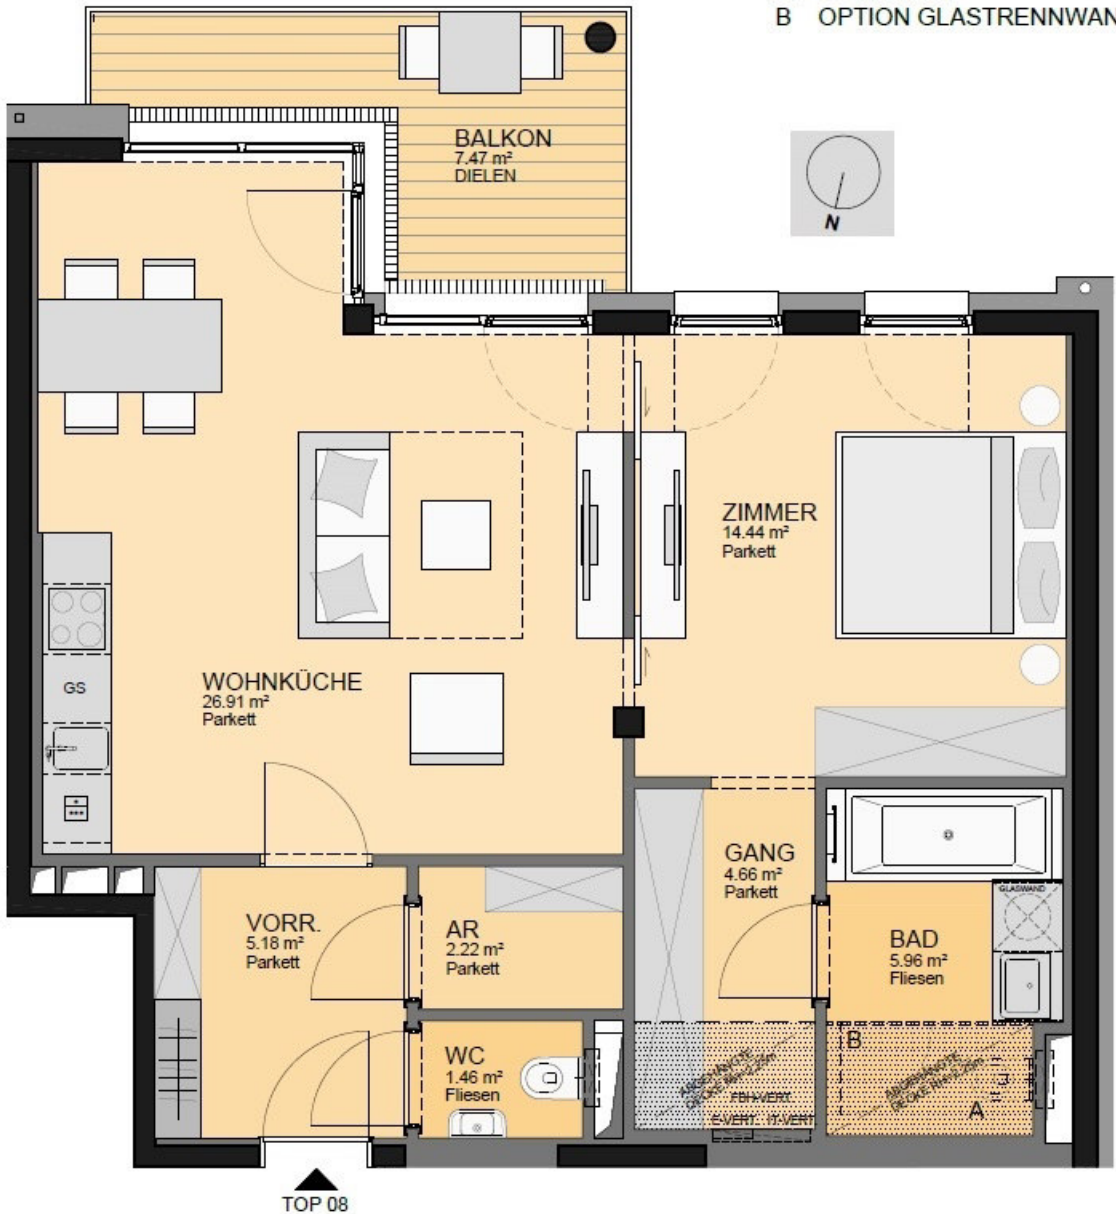

TOP 8 2.OBERGESCHOSS

WNF 60,83 m²
BALKON 7,47 m²

LEGENDE

- A OPTION WC
- B OPTION GLASTRENNWAND

TOP 08