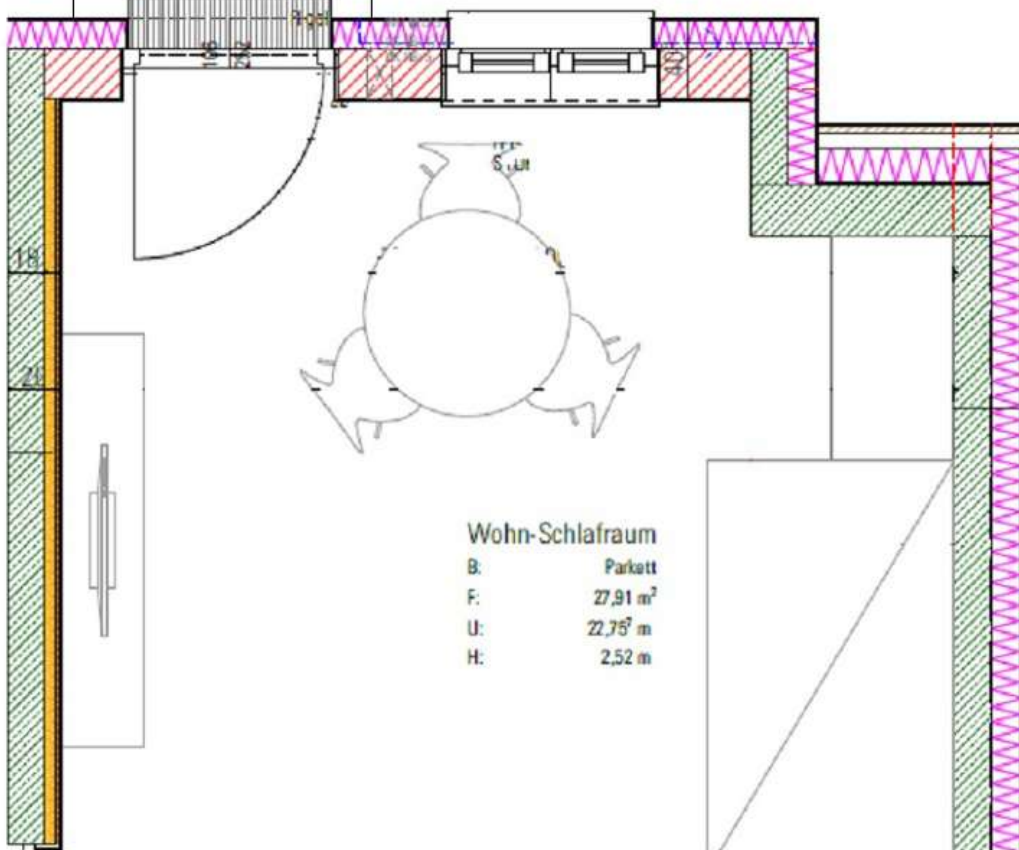

Begeh-Dach  
Flachdach  
F: 1,79 m<sup>2</sup>

**Wohn-Schlafrum**

B: Parkett  
F: 27,91 m<sup>2</sup>  
U: 22,75 m  
H: 2,52 m

GARD

KS

**Bad**

t: Fliesen  
F: 5,79 m<sup>2</sup>  
U: 10,82 m  
H: 2,52 m

W/T