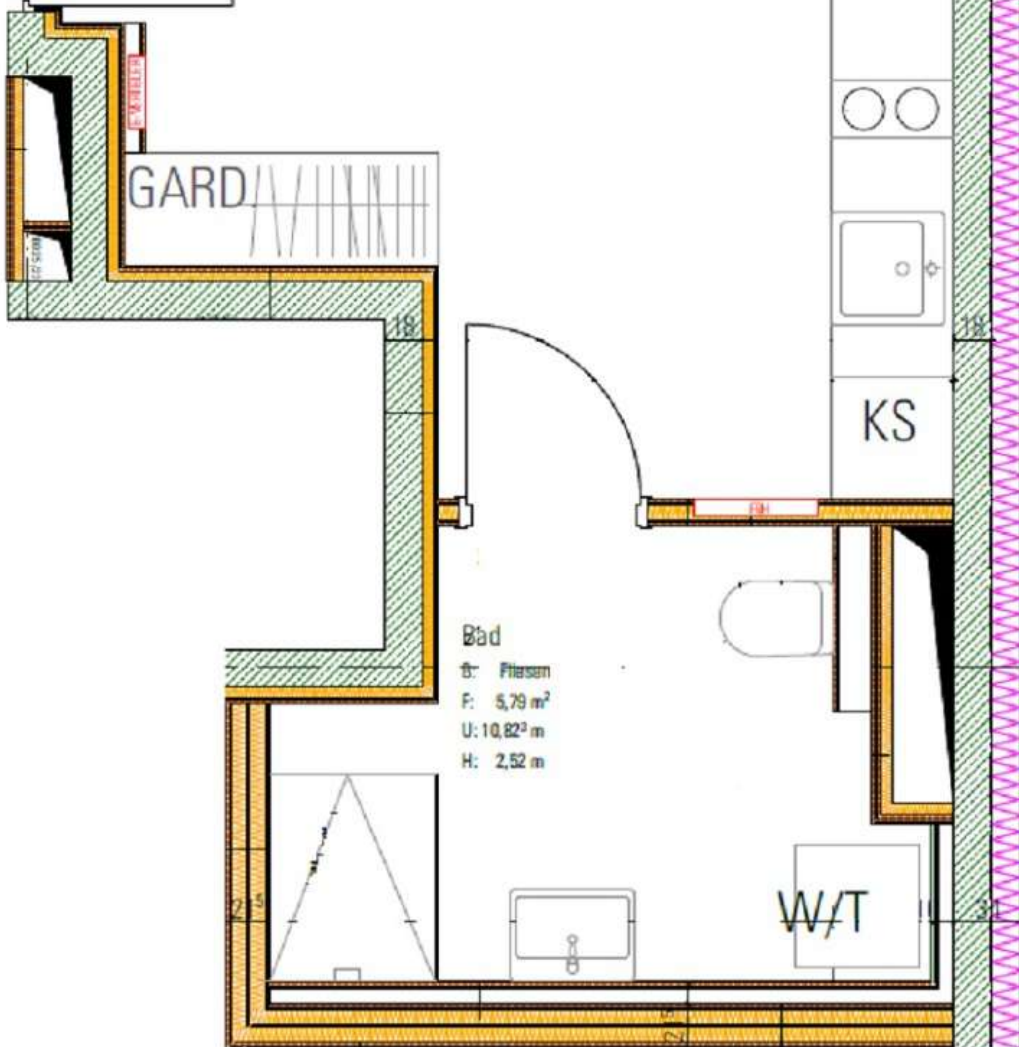

Begeh-Dach  
Flachdach  
F: 1,79 m<sup>2</sup>

**Wohn-Schlafrum**

B: Parkett  
F: 27,91 m<sup>2</sup>  
U: 22,75 m  
H: 2,52 m

GARD

KS

**Bad**

t: Fliesen  
F: 5,79 m<sup>2</sup>  
U: 10,82 m  
H: 2,52 m

W/T