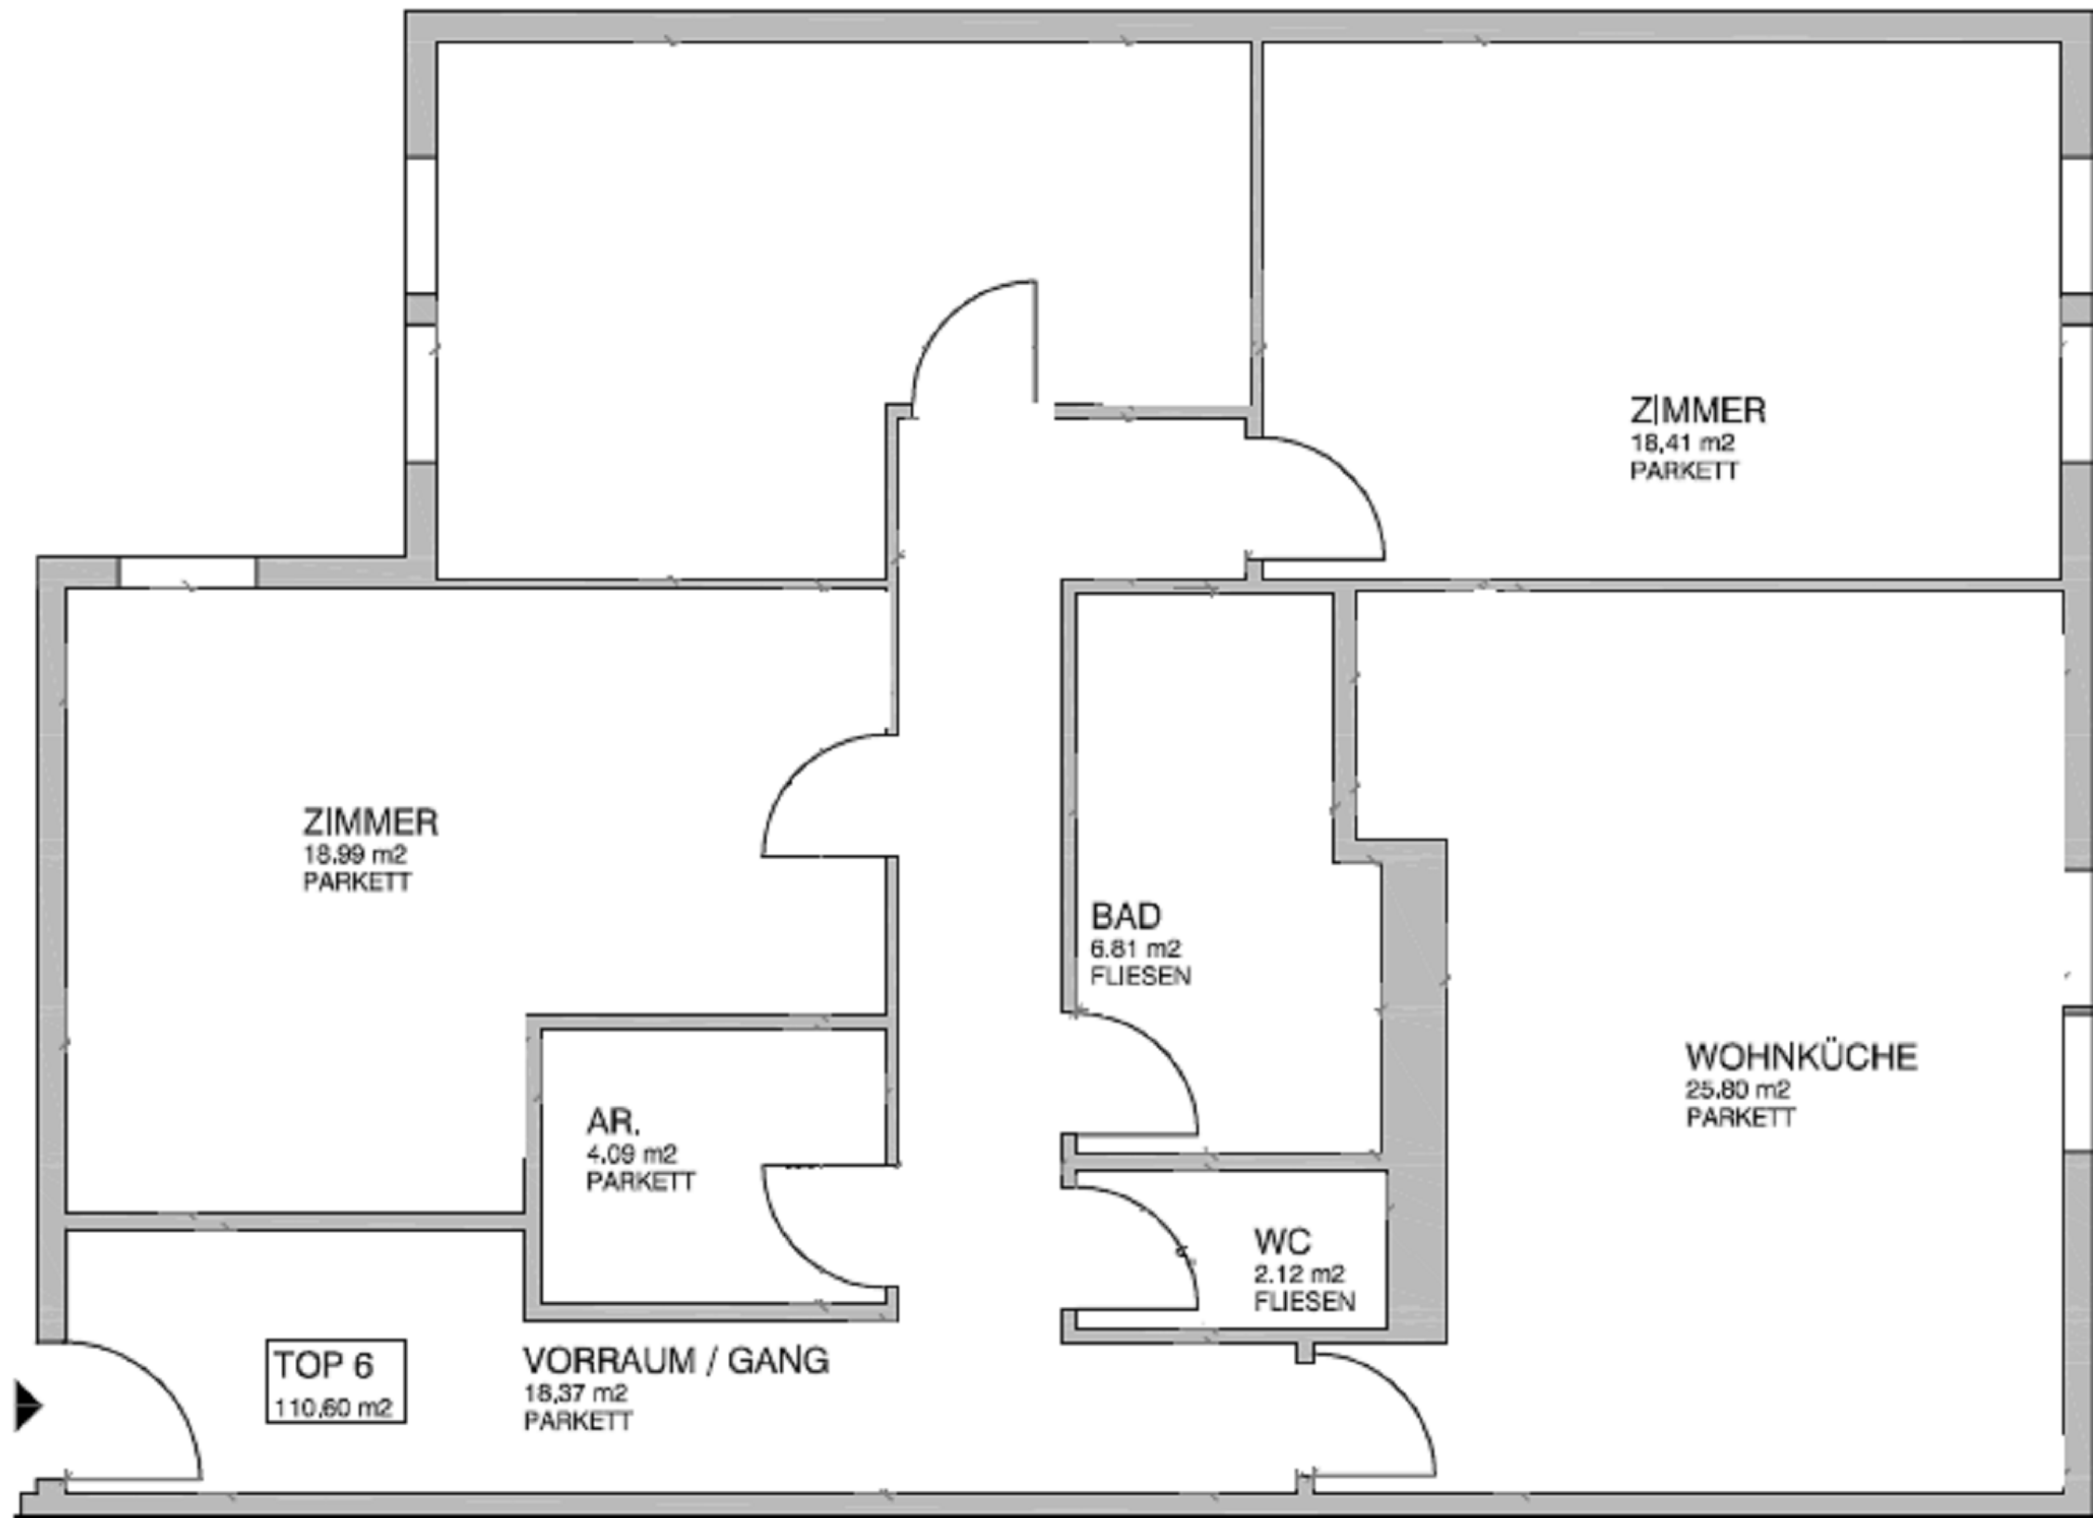

TOP 6

ZIMMER  
18,99 m<sup>2</sup>  
PARKETT

AR.  
4,09 m<sup>2</sup>  
PARKETT

VORRAUM / GANG  
18,37 m<sup>2</sup>  
PARKETT

BAD  
6,81 m<sup>2</sup>  
FLIESEN

WC  
2,12 m<sup>2</sup>  
FLIESEN

ZIMMER  
18,41 m<sup>2</sup>  
PARKETT

WOHNKÜCHE  
25,80 m<sup>2</sup>  
PARKETT

TOP 6  
110,60 m<sup>2</sup>