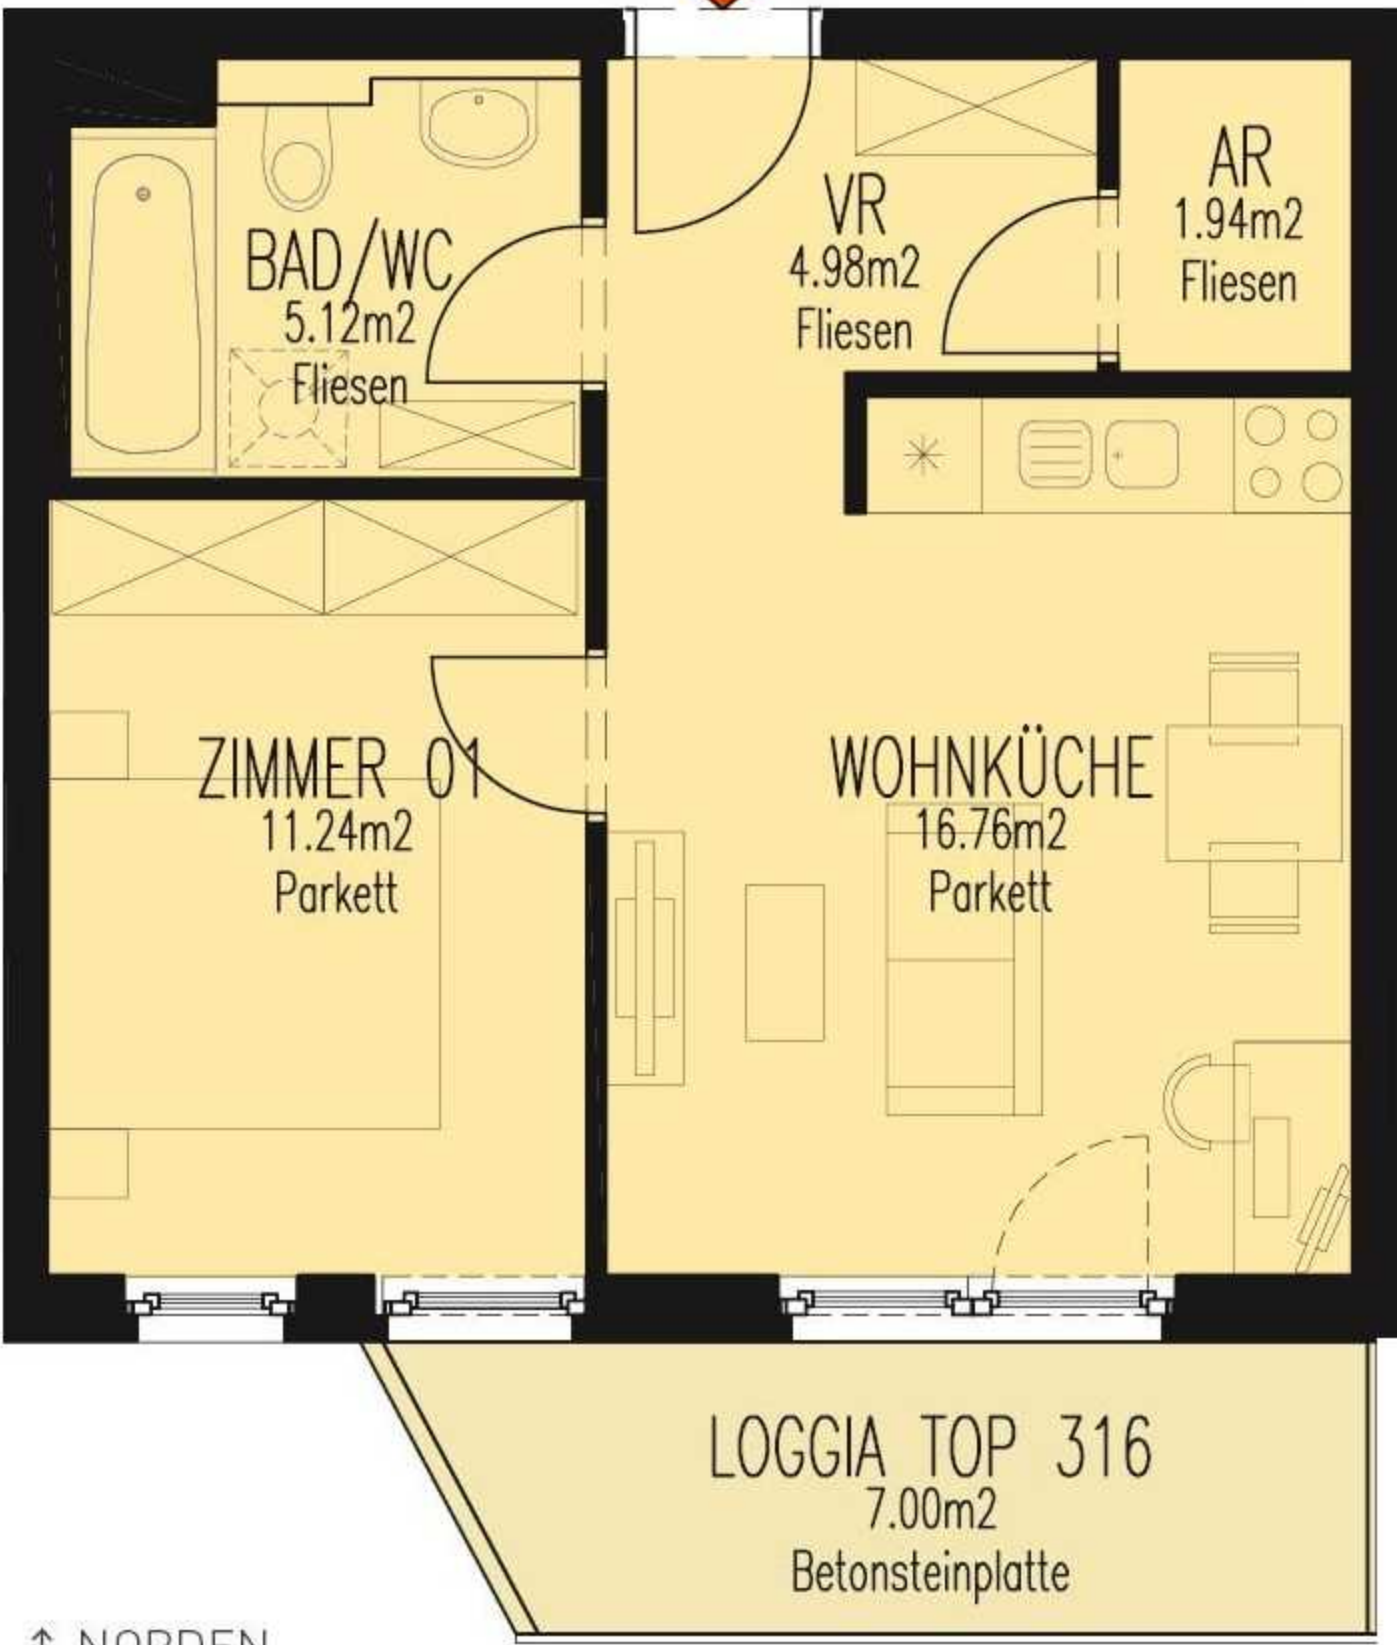

316
40.05m²

BAD/WC
5.12m²
Fliesen

VR
4.98m²
Fliesen

AR
1.94m²
Fliesen

ZIMMER 01
11.24m²
Parkett

WOHNKÜCHE
16.76m²
Parkett

LOGGIA TOP 316
7.00m²
Betonsteinplatte

↑ NORDEN