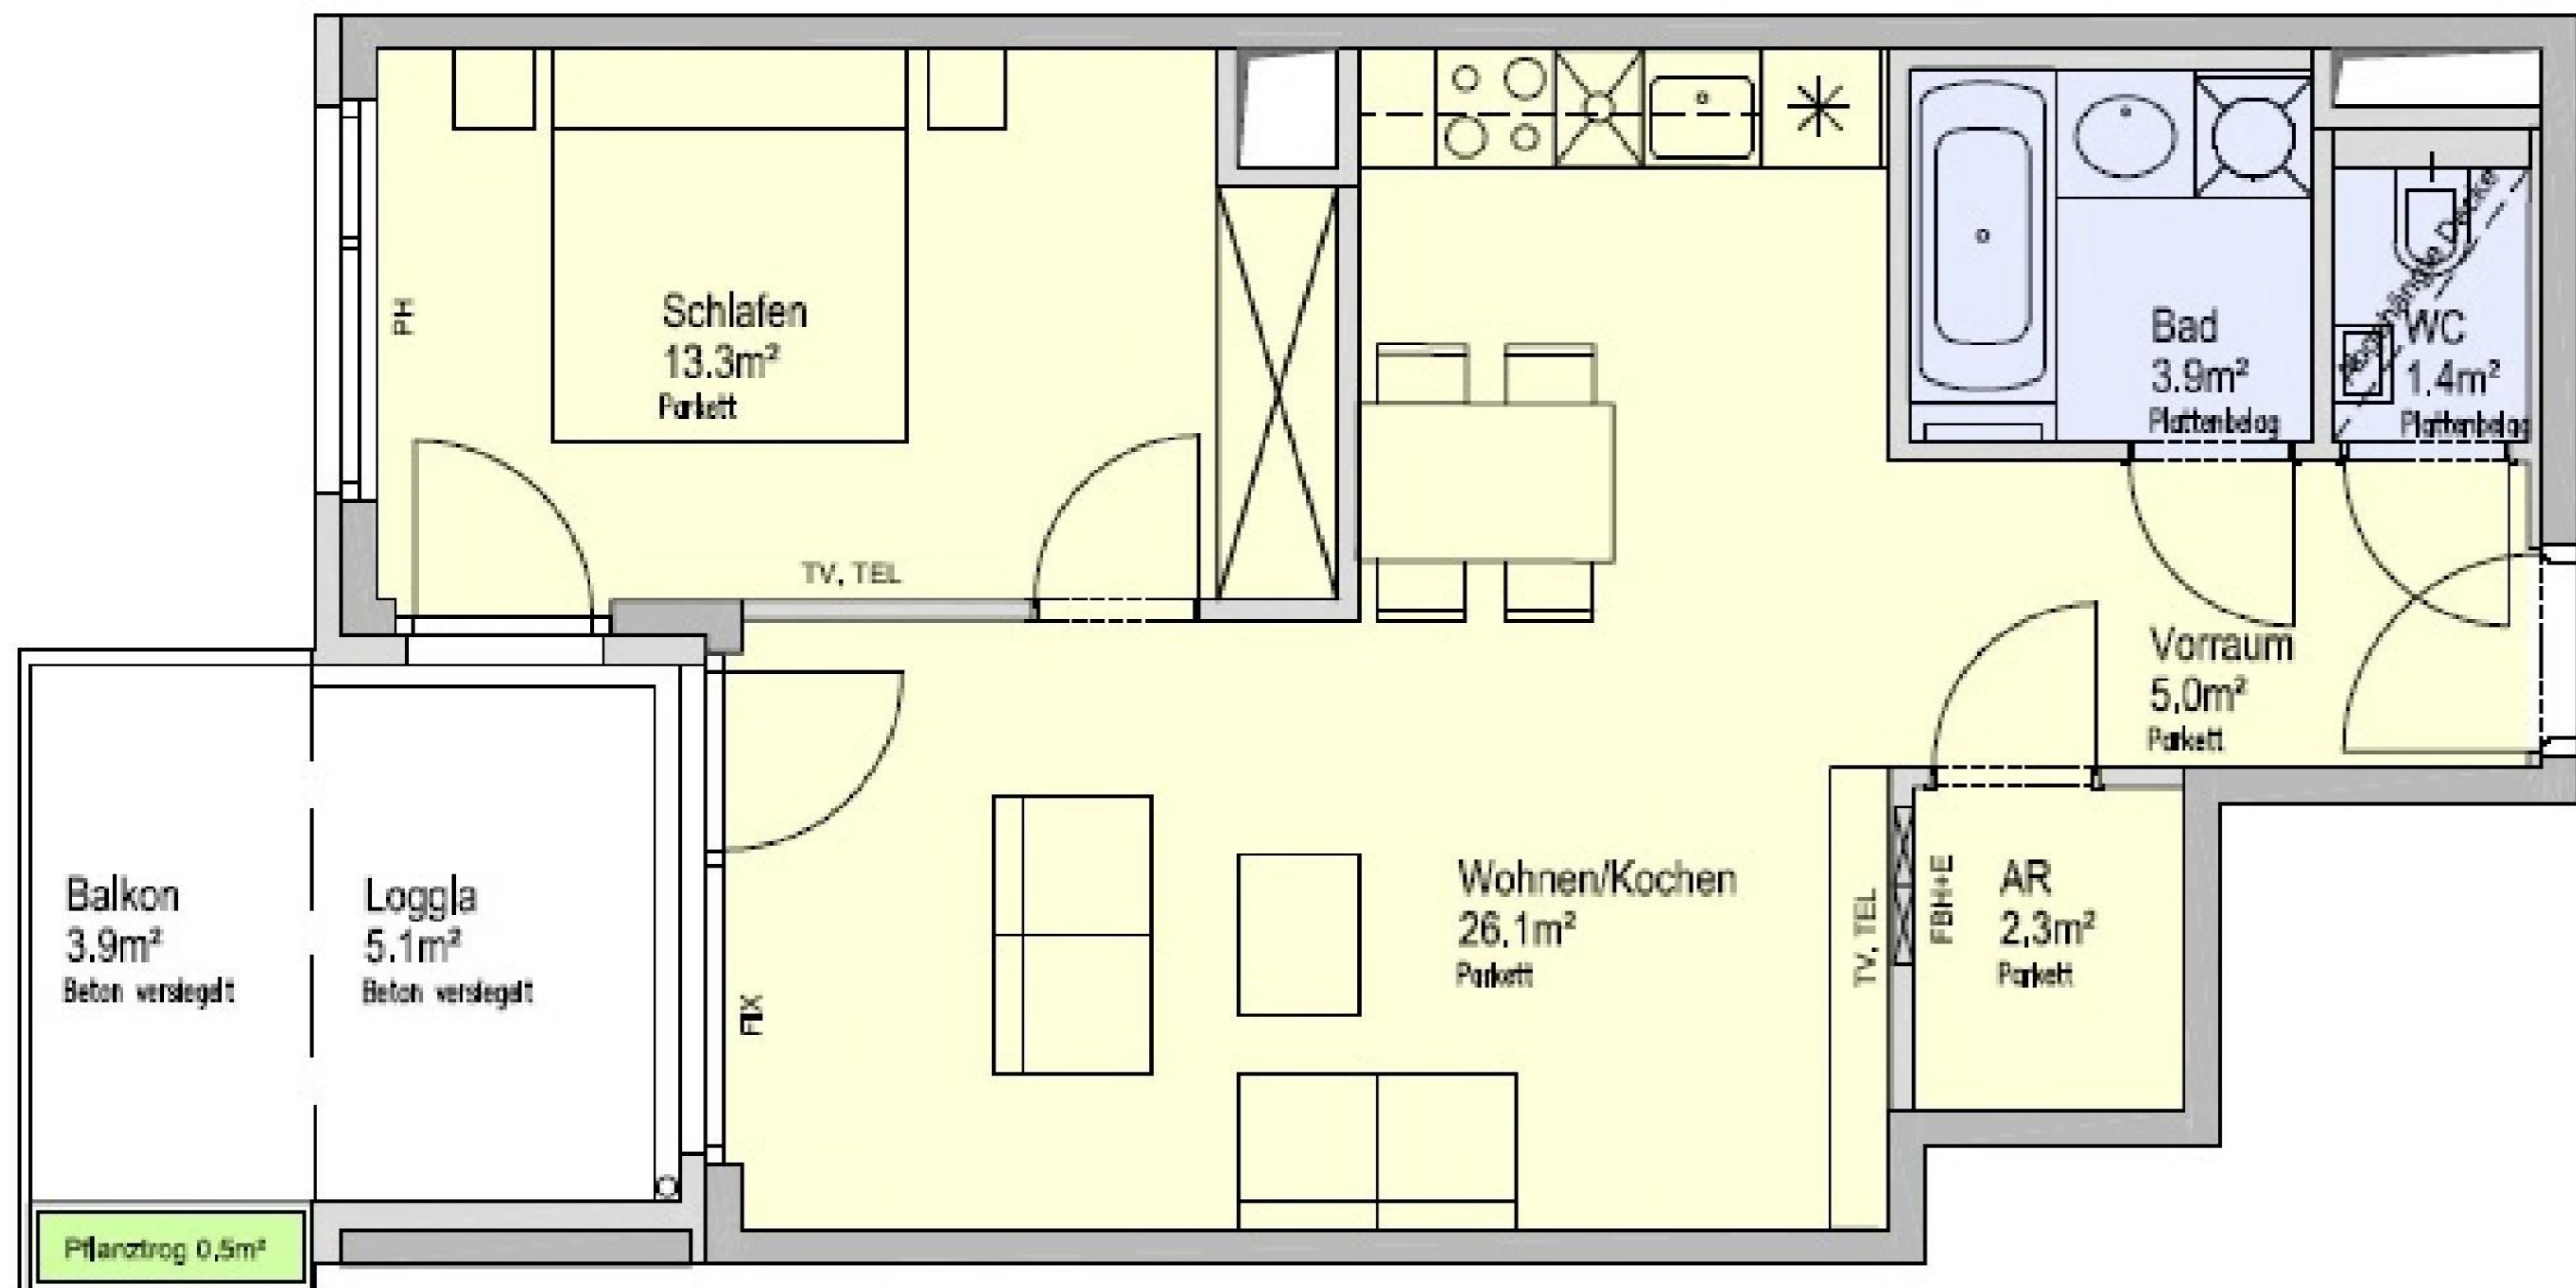

TOP 1/10

2. OBERGESCHOSS

Wohnfläche	52,0 m ²
Loggia	5,1 m ²
Terrasse/Balkon	3,9 m ²
Balkon inkl. Pflanztrug	4,4 m ²

Top 1/10