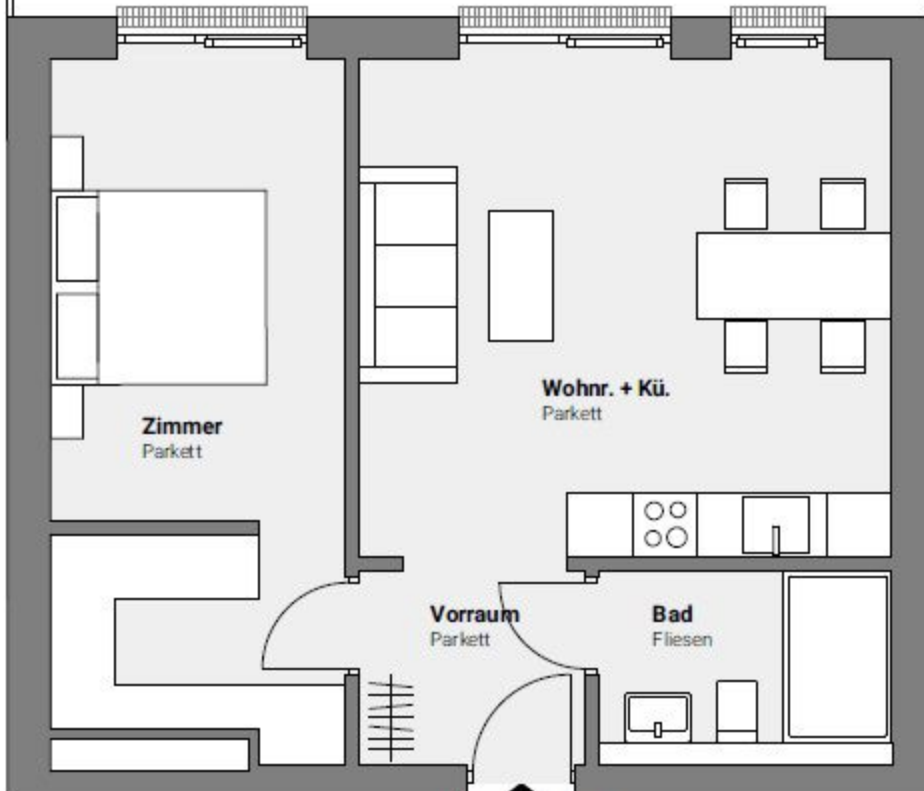

Garten

Terrasse

Fliesen

Stiege 1 - Top 1

Stiege 1 - Top 2

Vorraum	4,04
Wohnraum + Küche	22,28
Zimmer	17,03
Bad	4,36
Terrasse	20,88
Garten	41,75

Nutzfläche 47,71