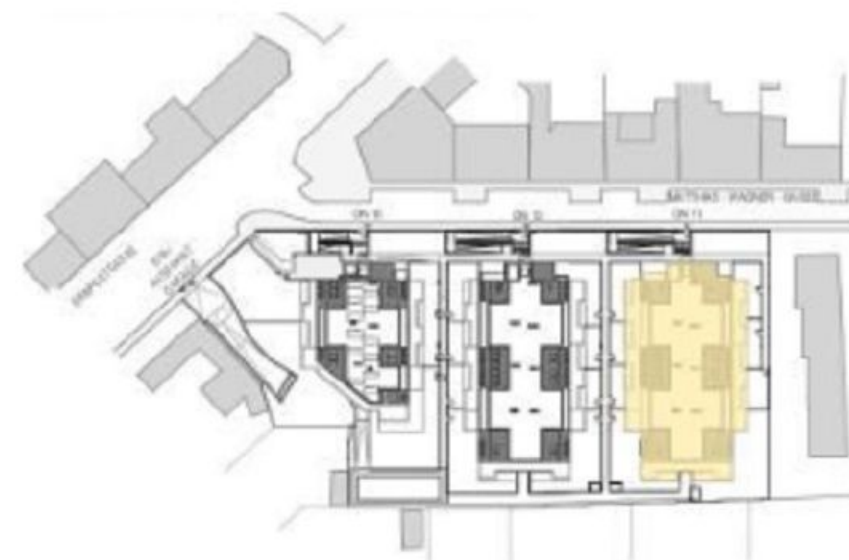

Erdgeschoss

1. Stock

LAGEPLAN

Erdgeschoss / 1. Stock

TOP 04

Wohnnutzfläche	99,88 m ²
Balkon	8,97 m ²
Terrasse	26,95 m ²
Garten	66,84 m ²