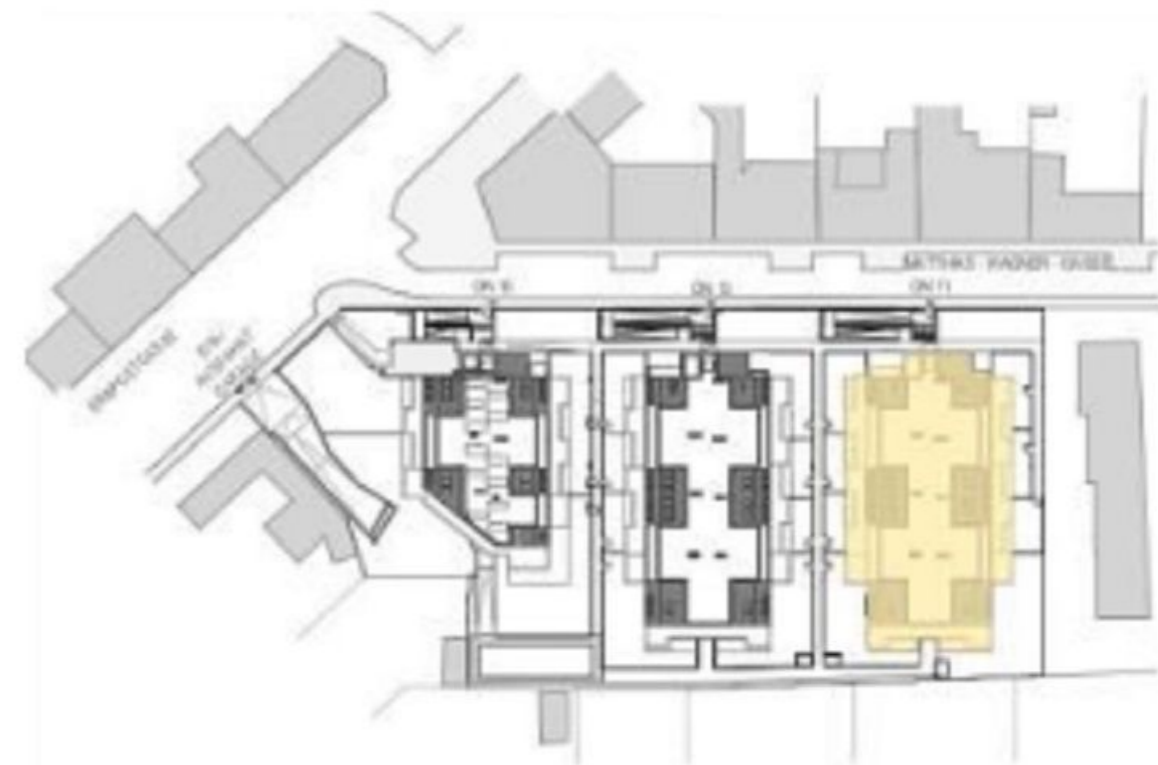

Erdgeschoss

1. Stock

LAGEPLAN

Erdgeschoss / 1. Stock

TOP 07

Wohnnutzfläche	81,08 m ²
Balkon	6,63 m ²
Terrasse	16,99 m ²
Garten	15,56 m ²