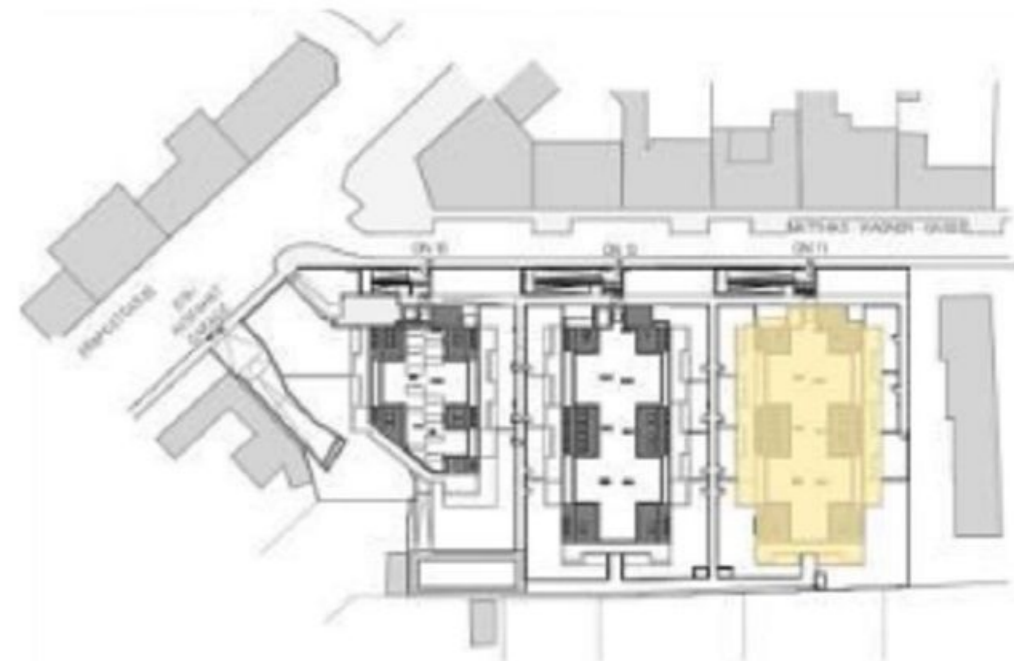

Erdgeschoss

1. Stock

LAGEPLAN

Erdgeschoss / 1. Stock

TOP 08

Wohnnutzfläche	81,32 m ²
Balkon	7,45 m ²
Terrasse	18,72 m ²
Garten	30,83 m ²