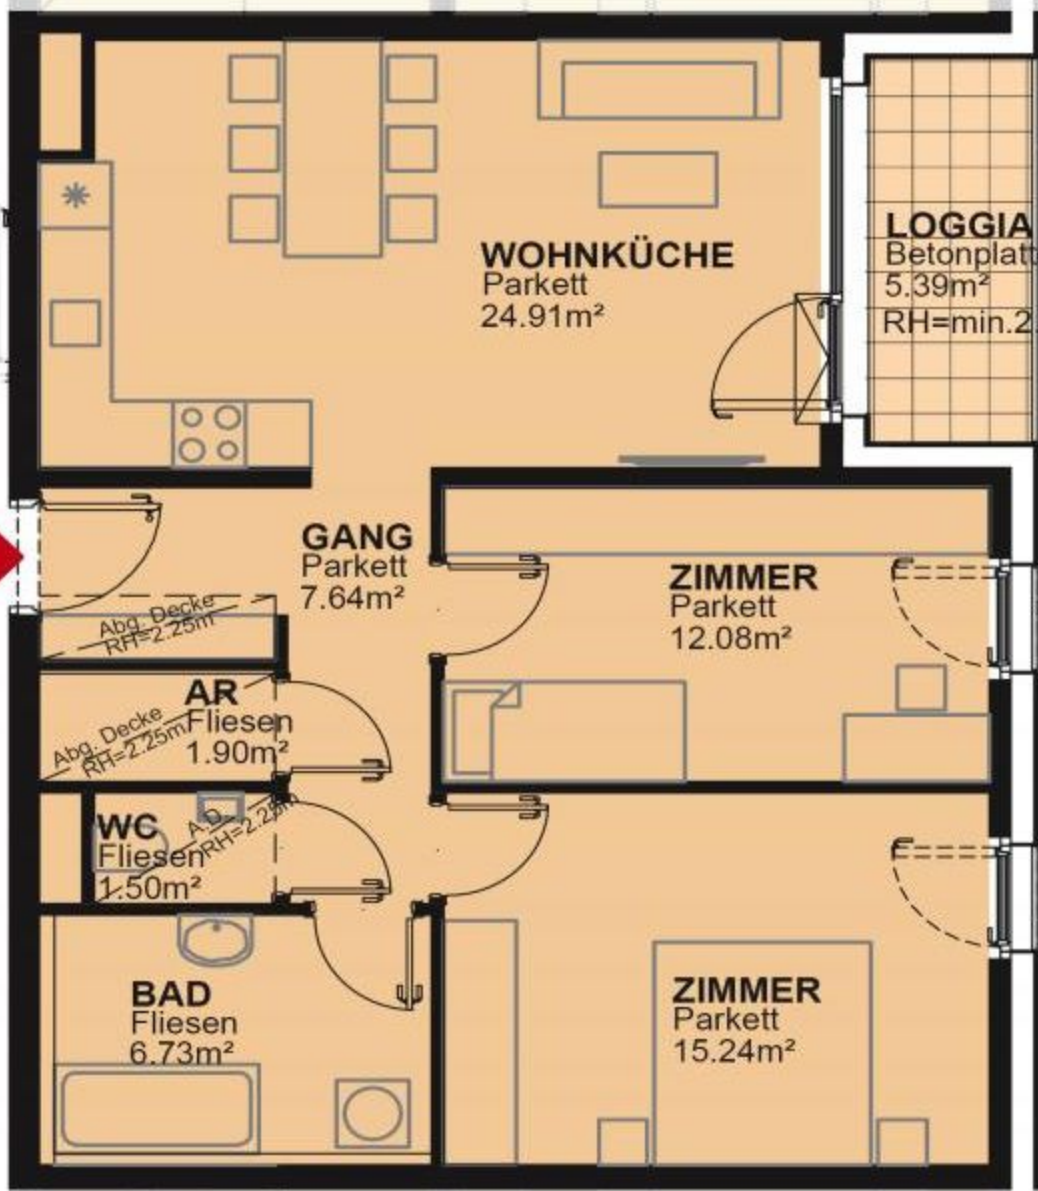

6.33m²

→NORDEN

TOP

TOP 2.13 70.00m²

WOHNKÜCHE
Parkett
24.91m²

LOGGIA
Betonplatten
5.39m²
RH=min.2.15

GANG
Parkett
7.64m²

ZIMMER
Parkett
12.08m²

AR
Fliesen
1.90m²
Abg. Decke
RH=2.25m

WC
Fliesen
1.50m²
Abg. Decke
RH=2.25m

BAD
Fliesen
6.73m²

ZIMMER
Parkett
15.24m²

NG
en.
8m²

1.12
m²

ZIMMER