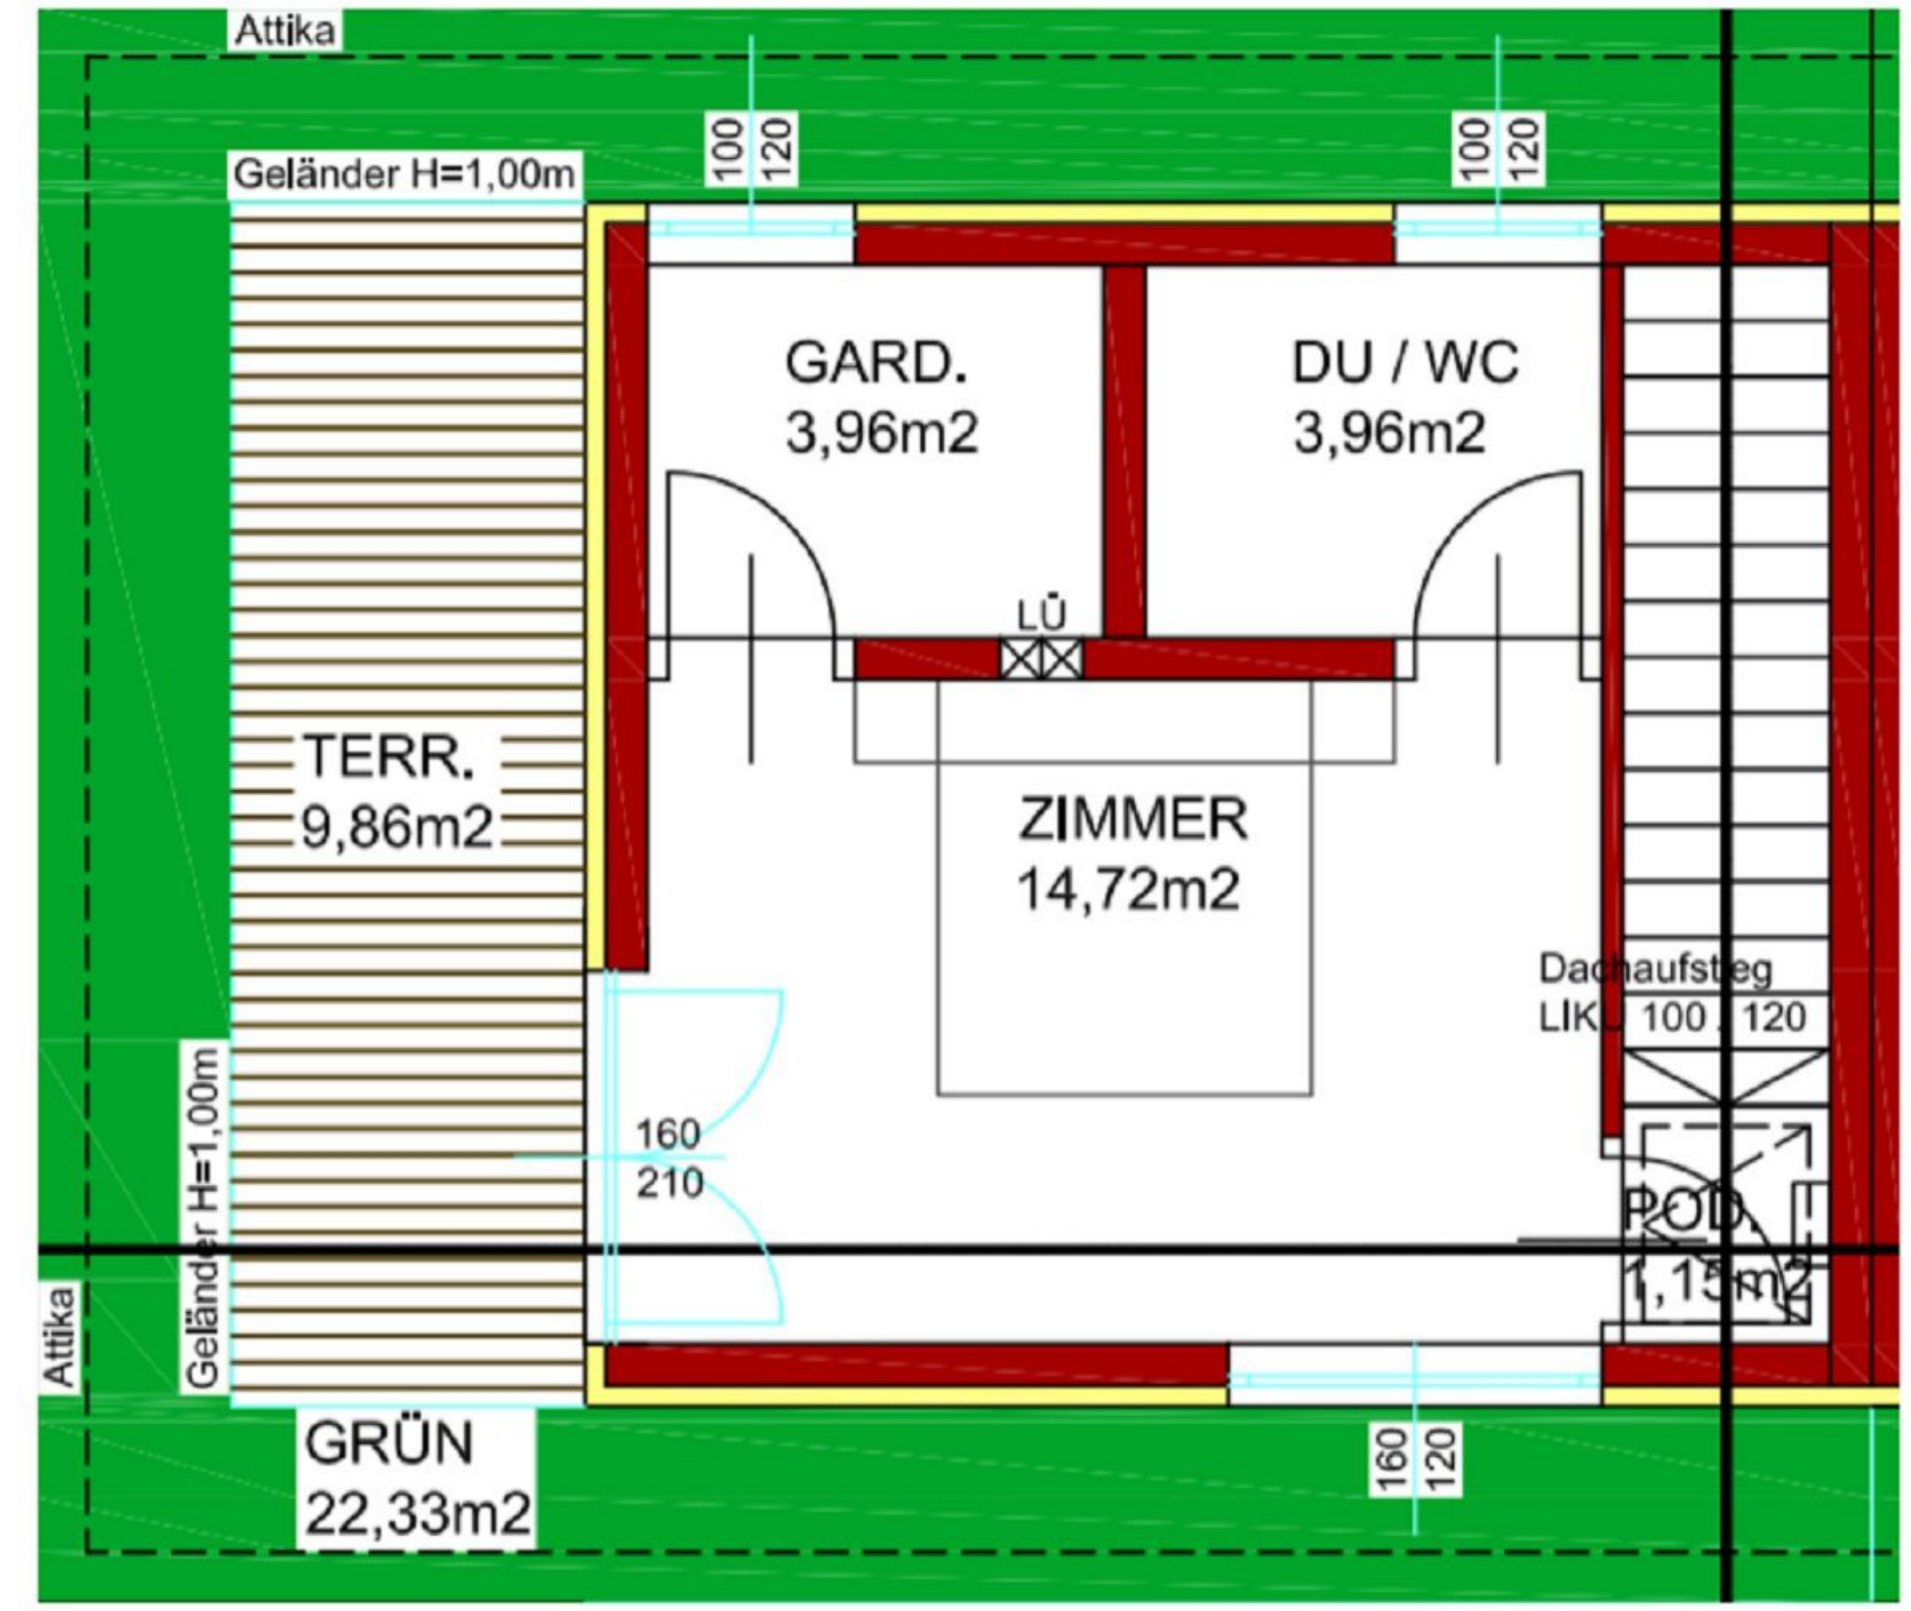

ERDGESCHOSS

EG	WNFL	TERR.	GARTEN
01	57,52 m ²	3,72 m ²	100,95 m ²
OG	WNFL	TERR.	GARTEN
01	51,04 m ²	7,44 m ²	-
DG	WNFL	TERR.	GARTEN
01	23,79 m ²	9,86 m ²	22,33 m ²

OBERGESCHOSS

DACHGESCHOSS