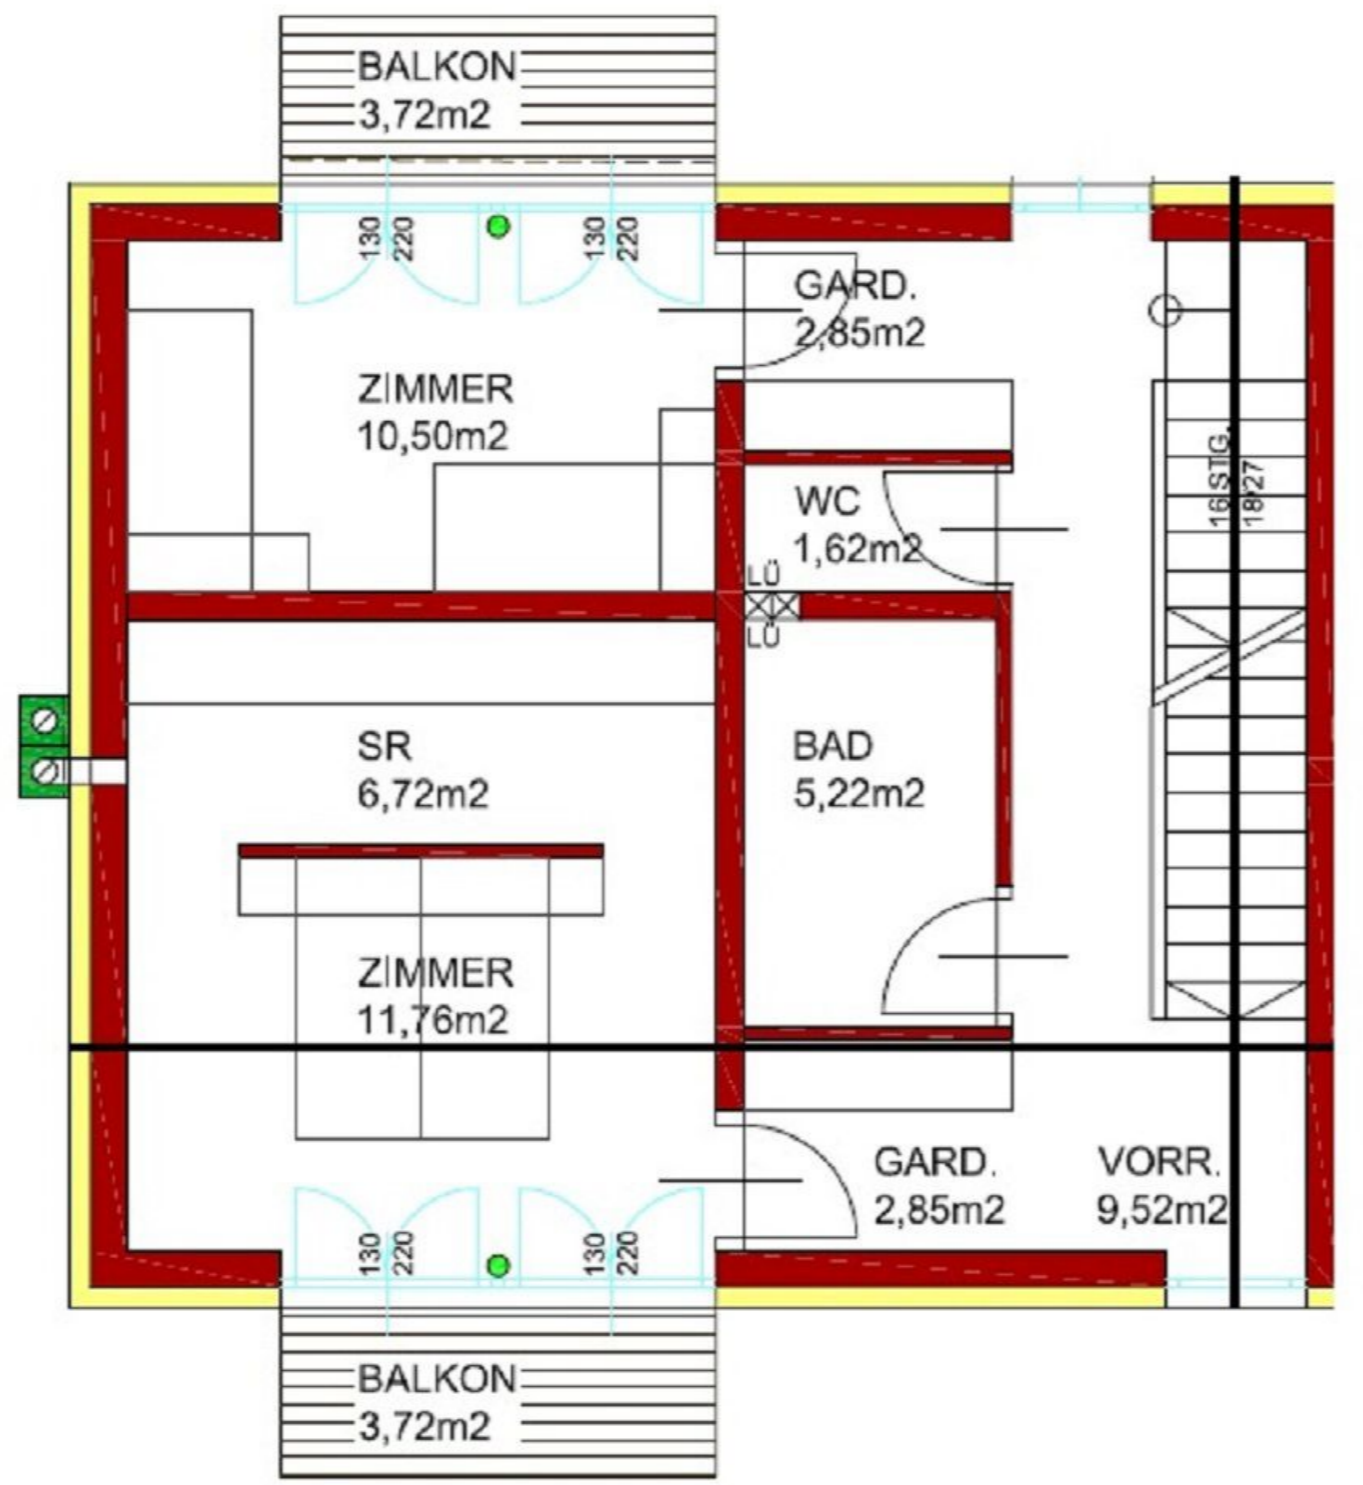

ERDGESCHOSS

EG	WNFL	TERR.	GARTEN
01	57,52 m ²	3,72 m ²	100,95 m ²
OG	WNFL	TERR.	GARTEN
01	51,04 m ²	7,44 m ²	-
DG	WNFL	TERR.	GARTEN
01	23,79 m ²	9,86 m ²	22,33 m ²

OBERGESCHOSS

DACHGESCHOSS