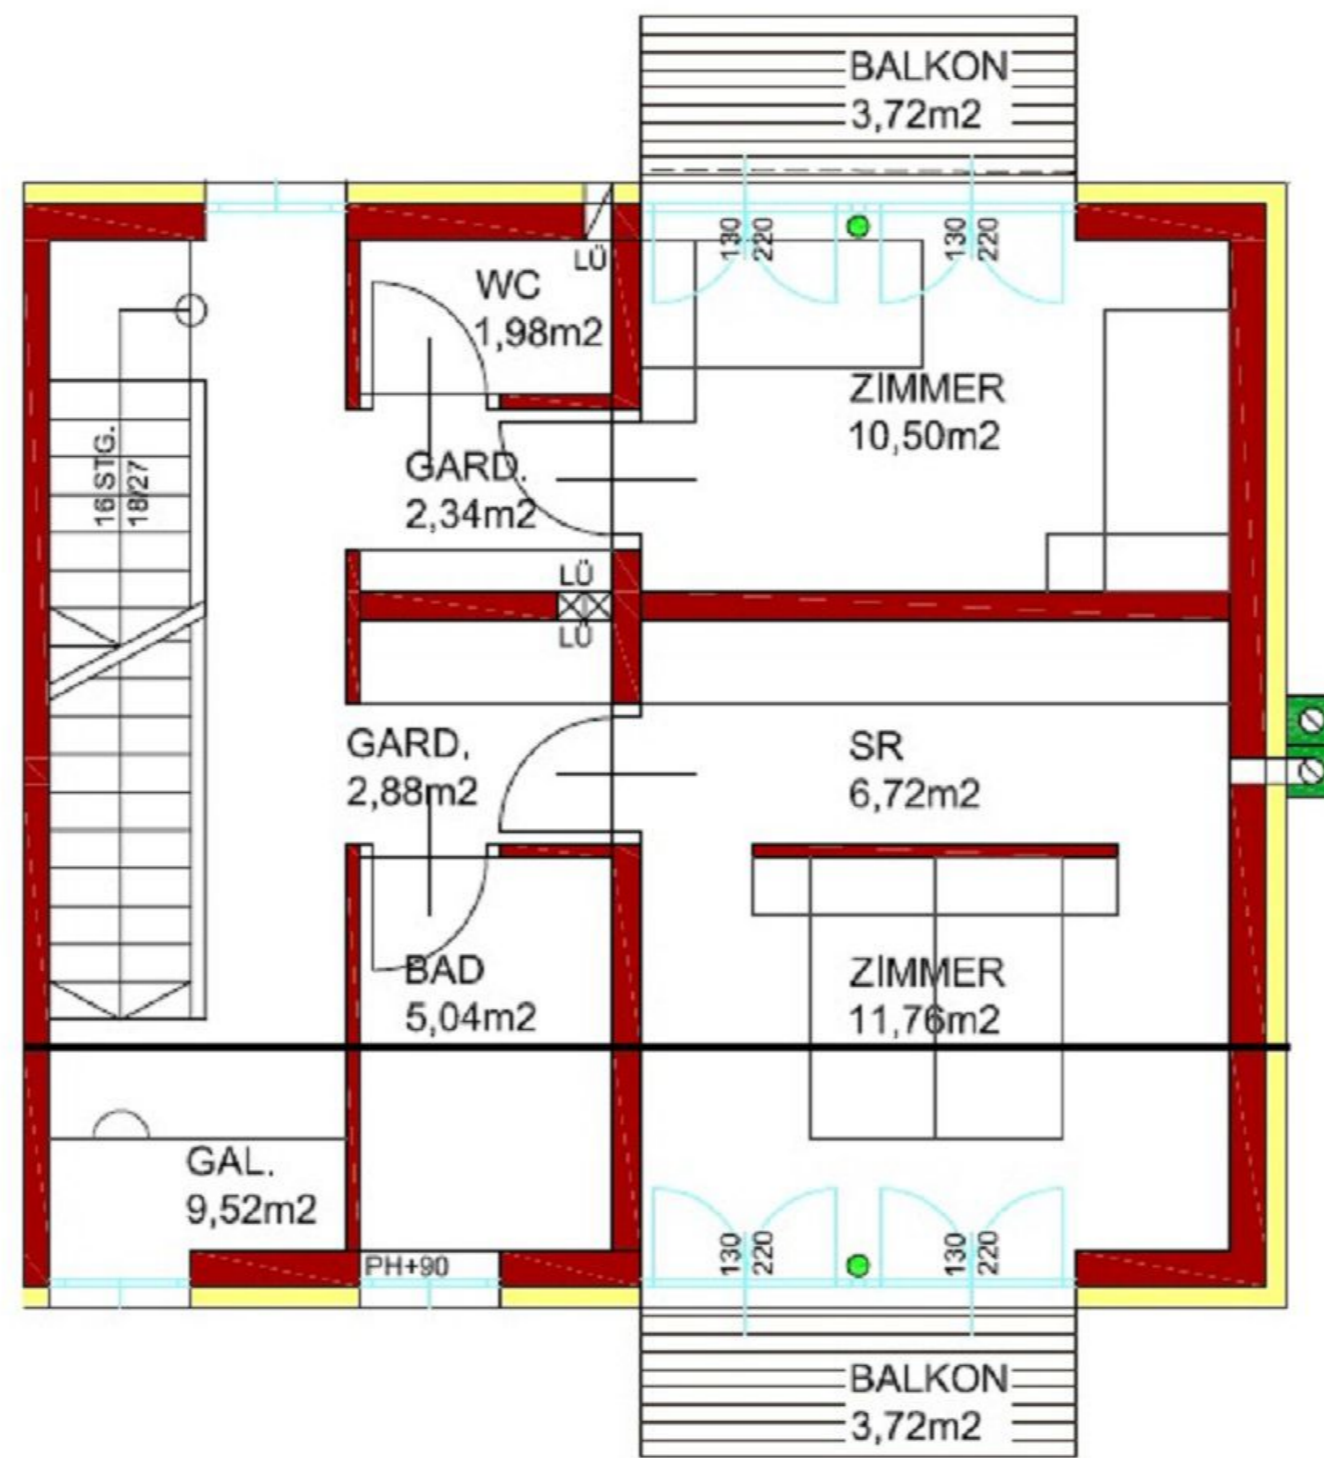

ERDGESCHOSS

EG	WNFL	TERR.	GARTEN
02	57,52 m ²	3,72 m ²	72,39 m ²
OG	WNFL	TERR.	GARTEN
02	50,74 m ²	7,44 m ²	-
DG	WNFL	TERR.	GARTEN
02	23,79 m ²	9,86 m ²	22,33 m ²

OBERGESCHOSS

DACHGESCHOSS