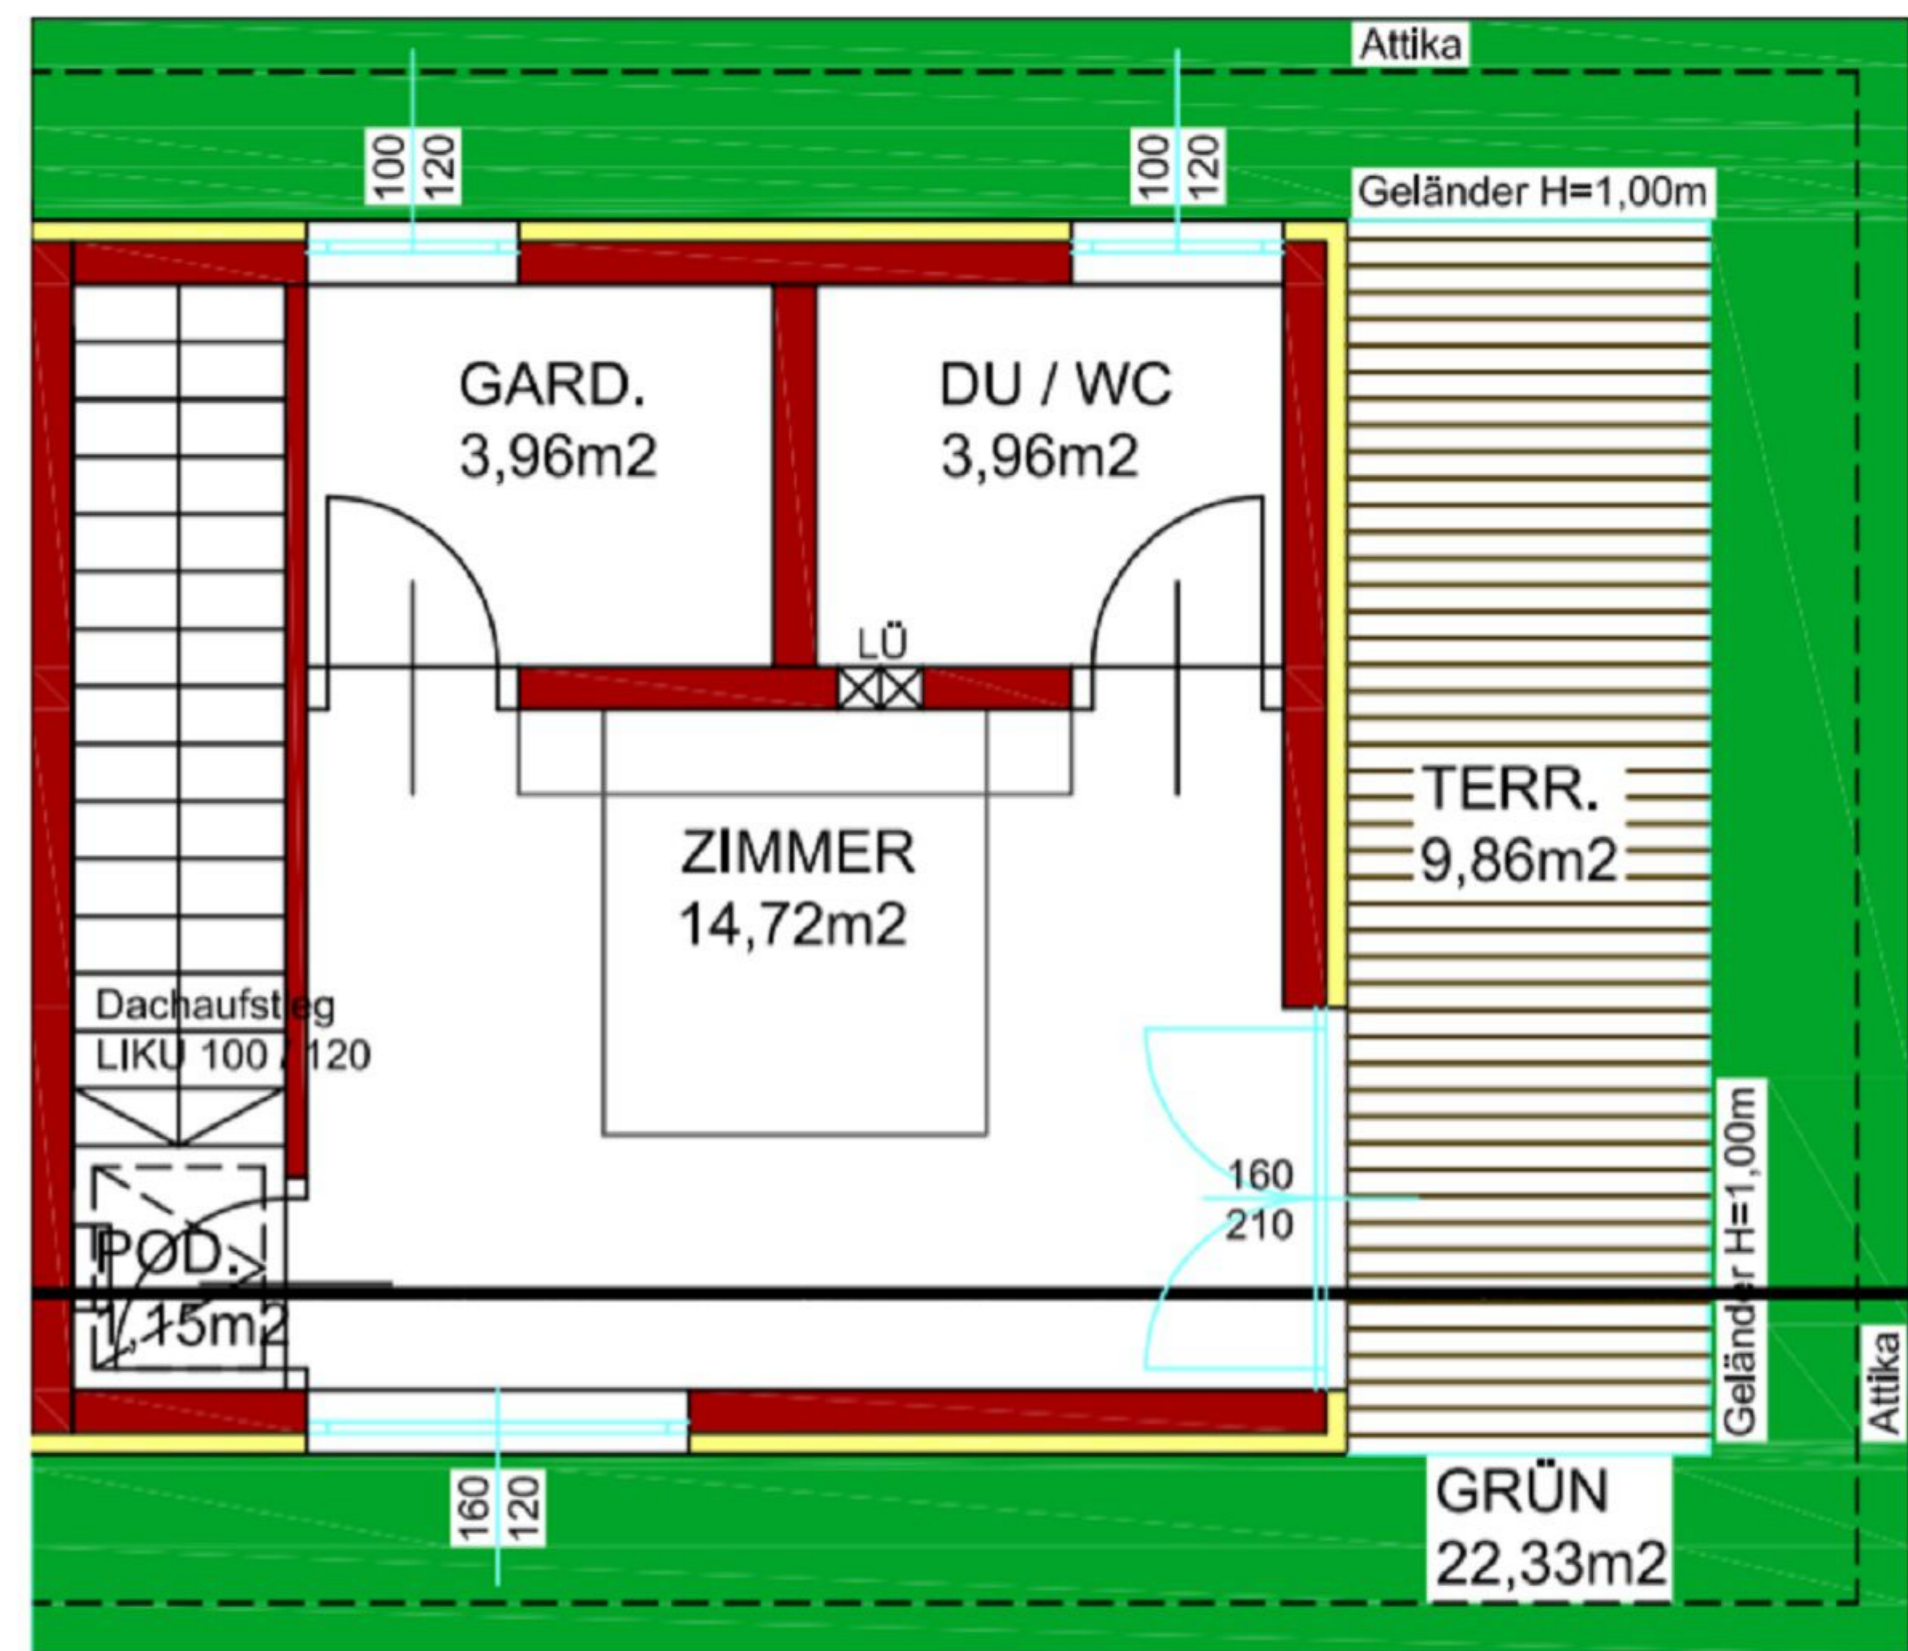

ERDGESCHOSS

EG	WNFL	TERR.	GARTEN
02	57,52 m ²	3,72 m ²	72,39 m ²
OG	WNFL	TERR.	GARTEN
02	50,74 m ²	7,44 m ²	-
DG	WNFL	TERR.	GARTEN
02	23,79 m ²	9,86 m ²	22,33 m ²

OBERGESCHOSS

DACHGESCHOSS