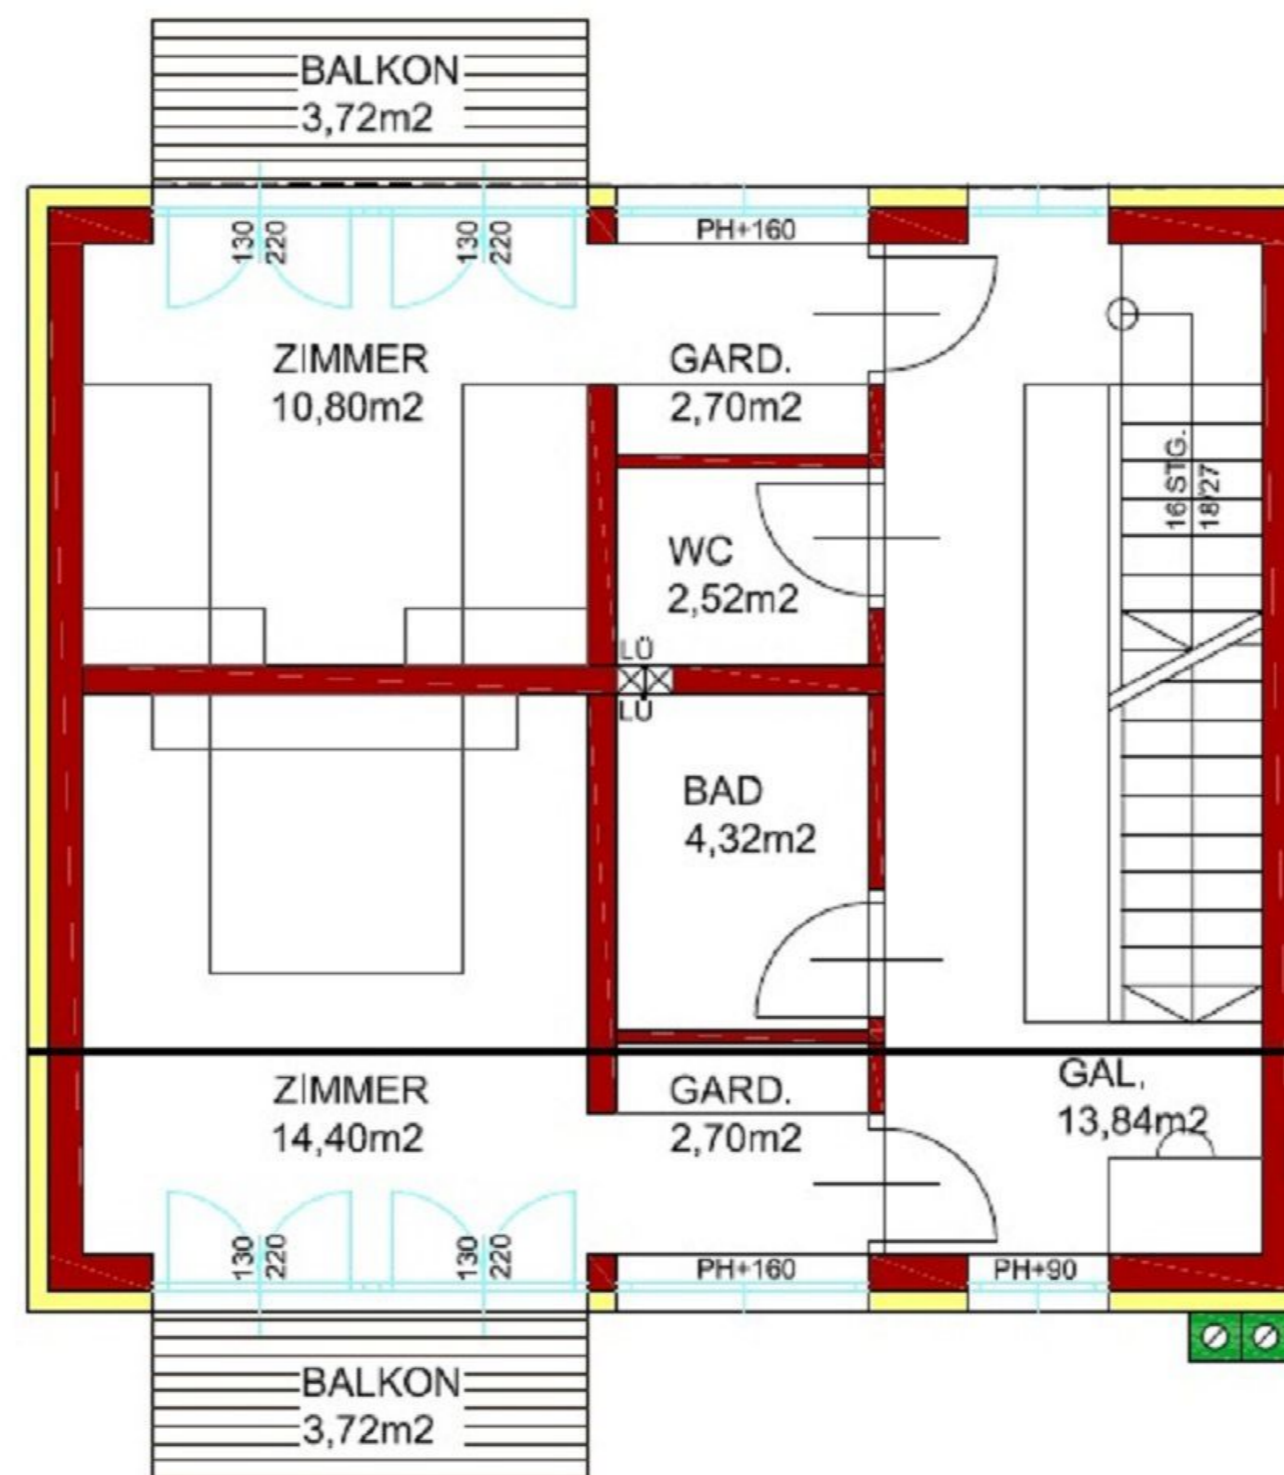

GERÄTE
4,68m²

EG	WNFL	TERR.	GARTEN
03	57,37 m ²	3,72 m ²	72,18 m ²
OG	WNFL	TERR.	GARTEN
03	51,28 m ²	7,44 m ²	—
DG	WNFL	TERR.	GARTEN
03	23,67 m ²	9,86 m ²	22,33 m ²

ERDGESCHOSS

OBERGESCHOSS

DACHGESCHOSS