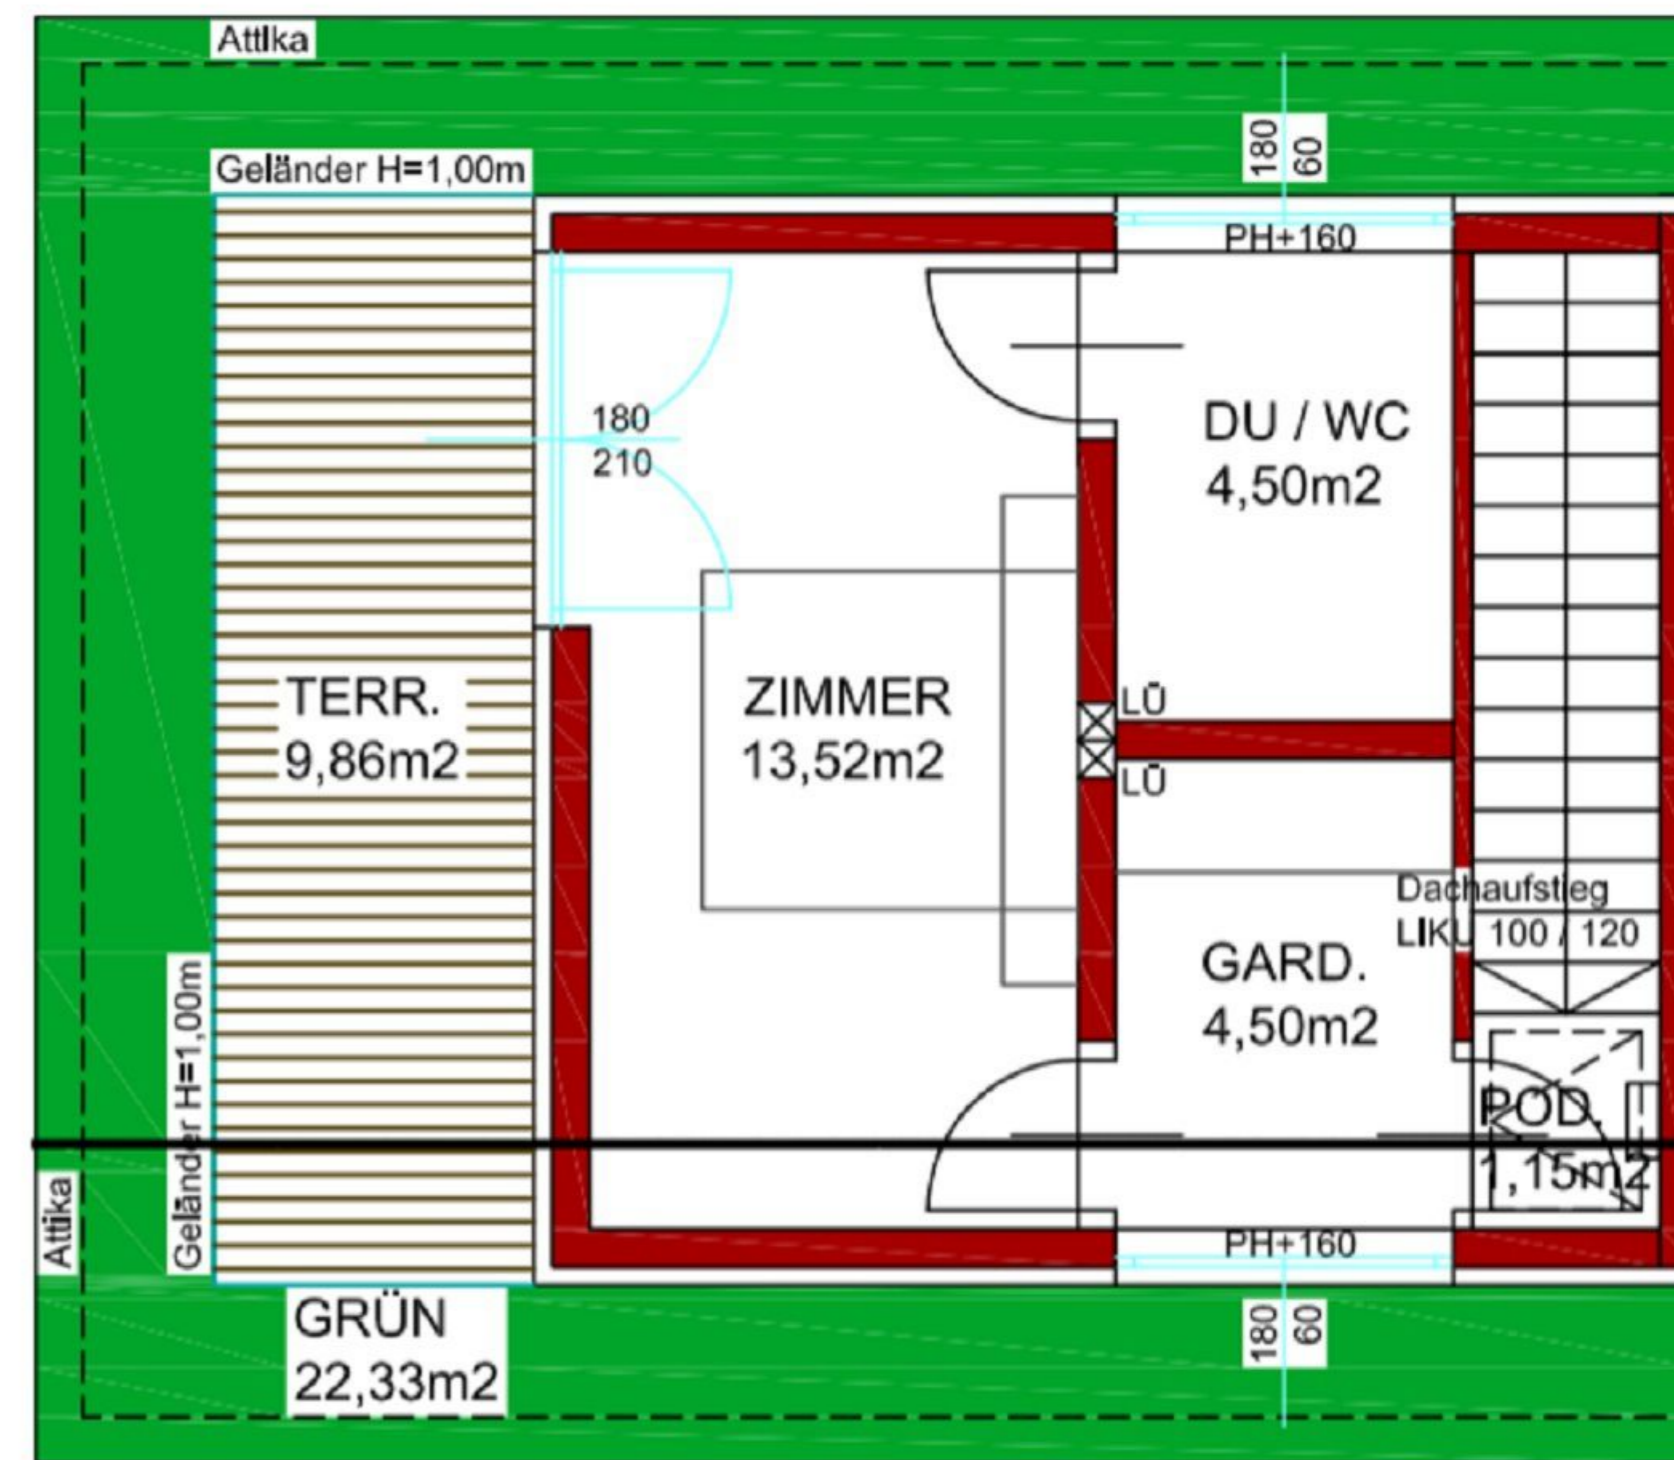

GERÄTE
4,68m²

EG	WNFL	TERR.	GARTEN
03	57,37 m ²	3,72 m ²	72,18 m ²
OG	WNFL	TERR.	GARTEN
03	51,28 m ²	7,44 m ²	—
DG	WNFL	TERR.	GARTEN
03	23,67 m ²	9,86 m ²	22,33 m ²

ERDGESCHOSS

OBERGESCHOSS

DACHGESCHOSS