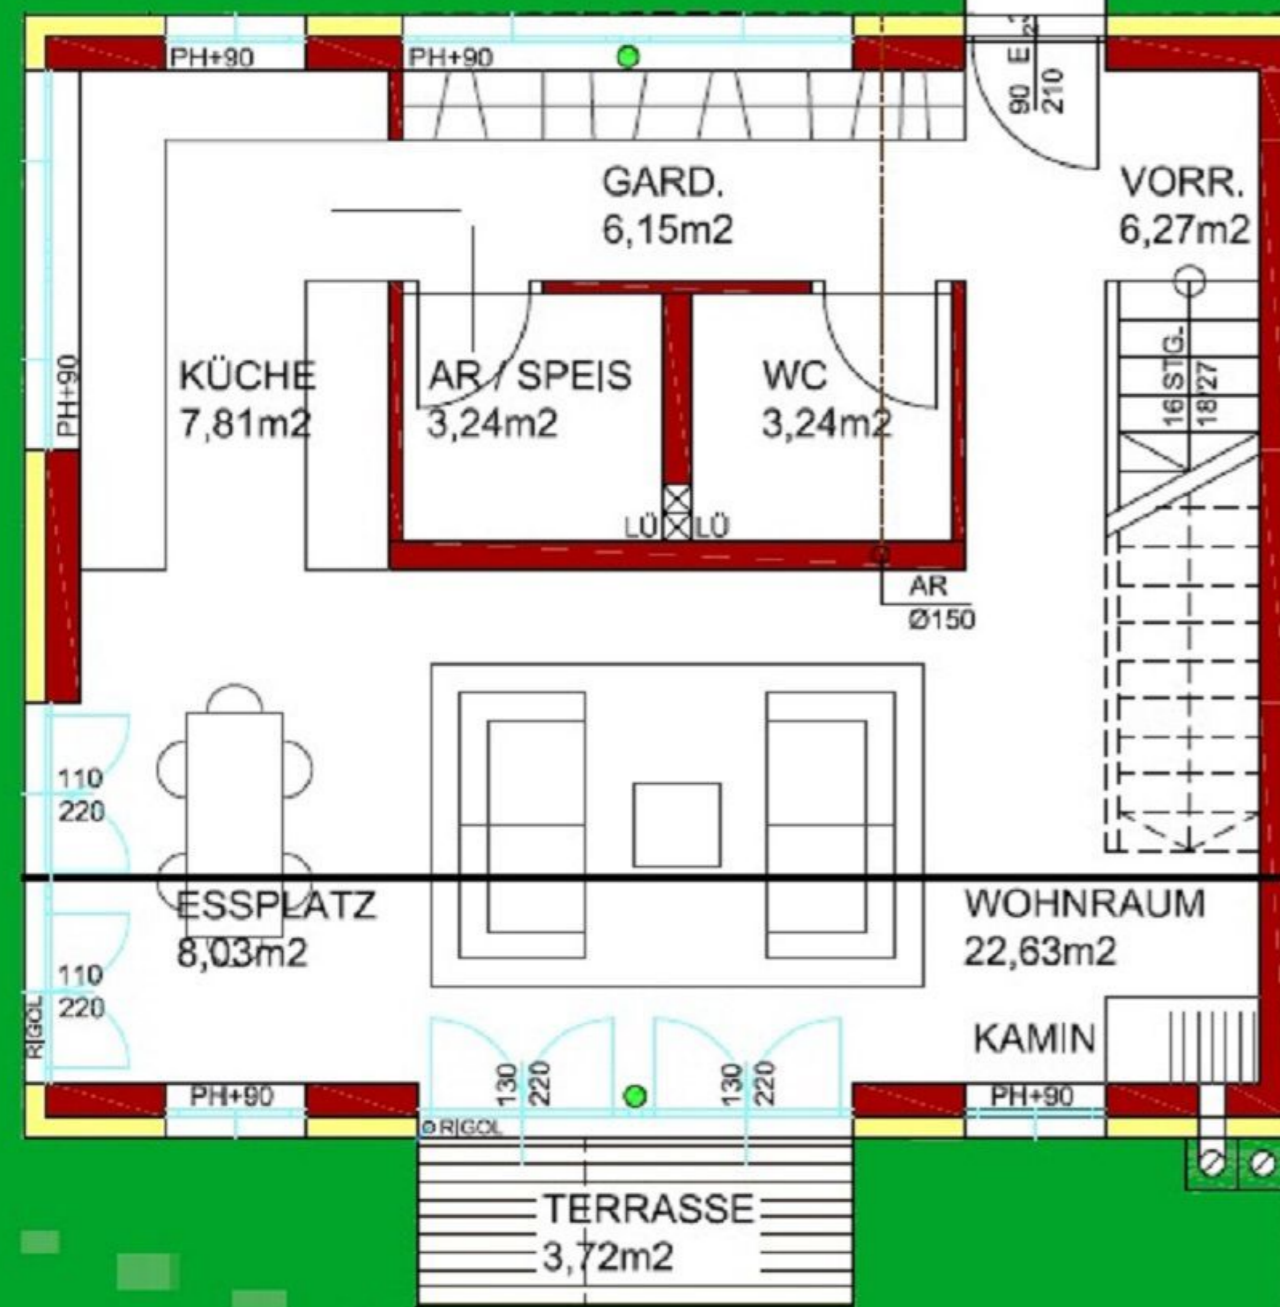

GERÄTE
4,68m²

EG	WNFL	TERR.	GARTEN
03	57,37 m ²	3,72 m ²	72,18 m ²
OG	WNFL	TERR.	GARTEN
03	51,28 m ²	7,44 m ²	—
DG	WNFL	TERR.	GARTEN
03	23,67 m ²	9,86 m ²	22,33 m ²

ERDGESCHOSS

OBERGESCHOSS

DACHGESCHOSS