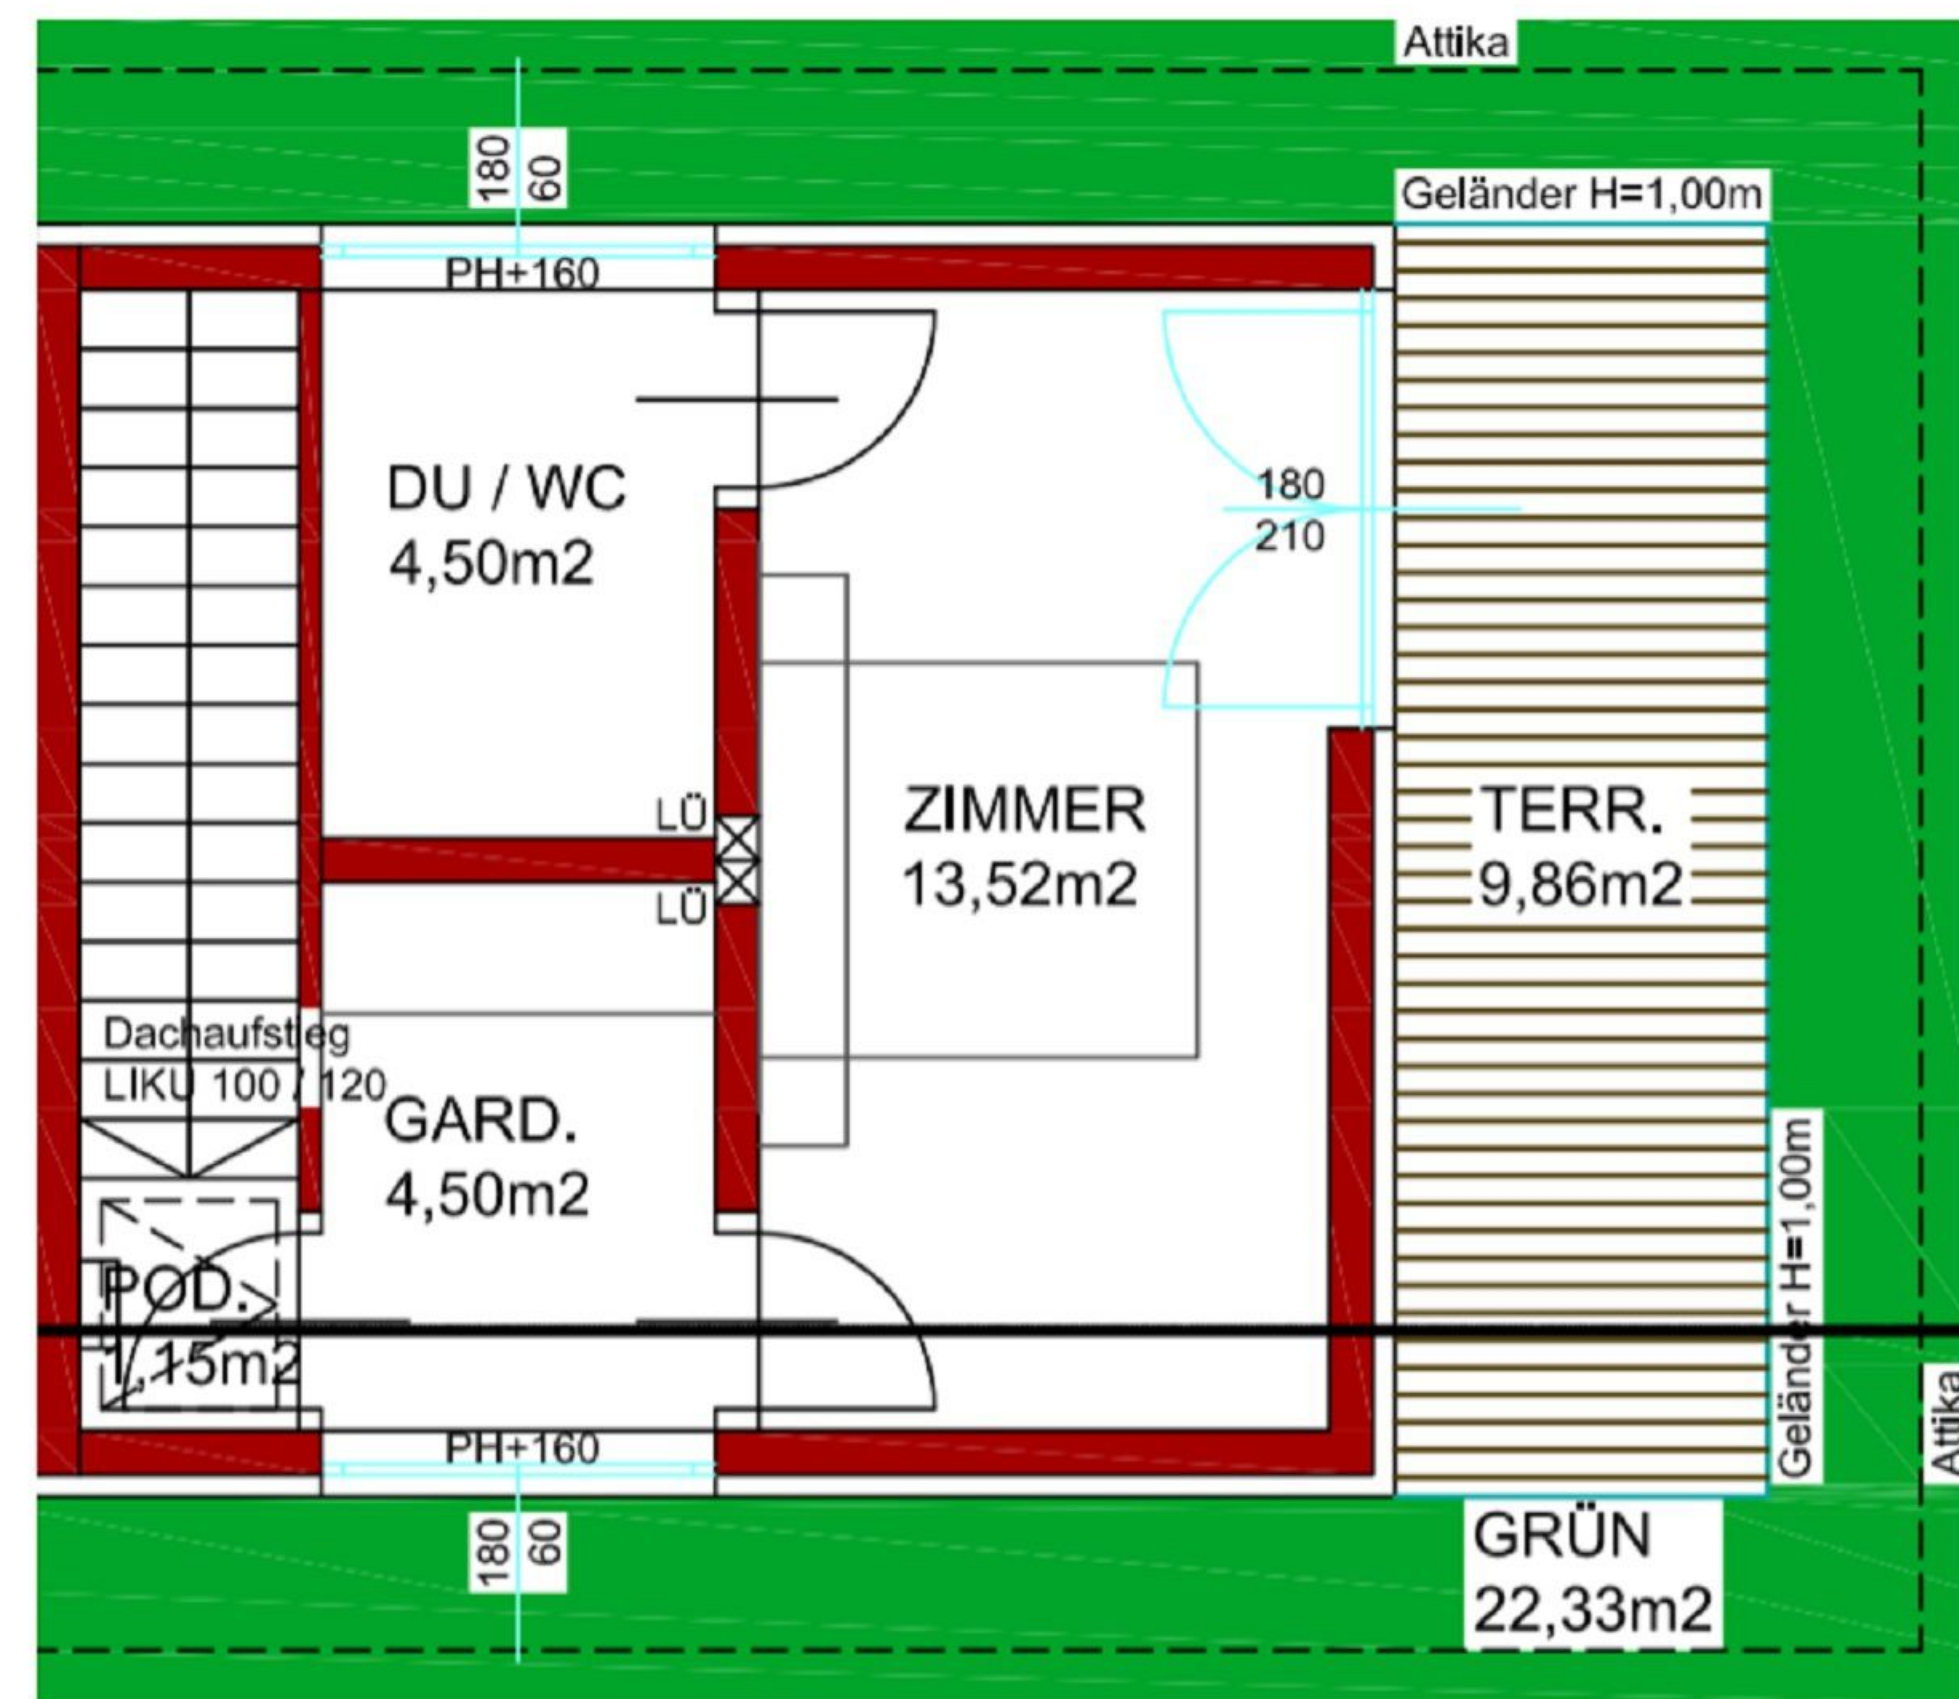

GERÄTE 4,68m <sup>2</sup>	GARTEN_ALLGEMEIN 13,05m <sup>2</sup>
------------------------------	---

ERDGESCHOSS

EG	WNFL	TERR.	GARTEN
04	57,37 m <sup>2</sup>	3,72 m <sup>2</sup>	74,02 m <sup>2</sup>
OG	WNFL	TERR.	GARTEN
04	51,38 m <sup>2</sup>	7,44 m <sup>2</sup>	-
DG	WNFL	TERR.	GARTEN
04	23,67 m <sup>2</sup>	9,86 m <sup>2</sup>	22,33 m <sup>2</sup>

OBERGESCHOSS

DACHGESCHOSS