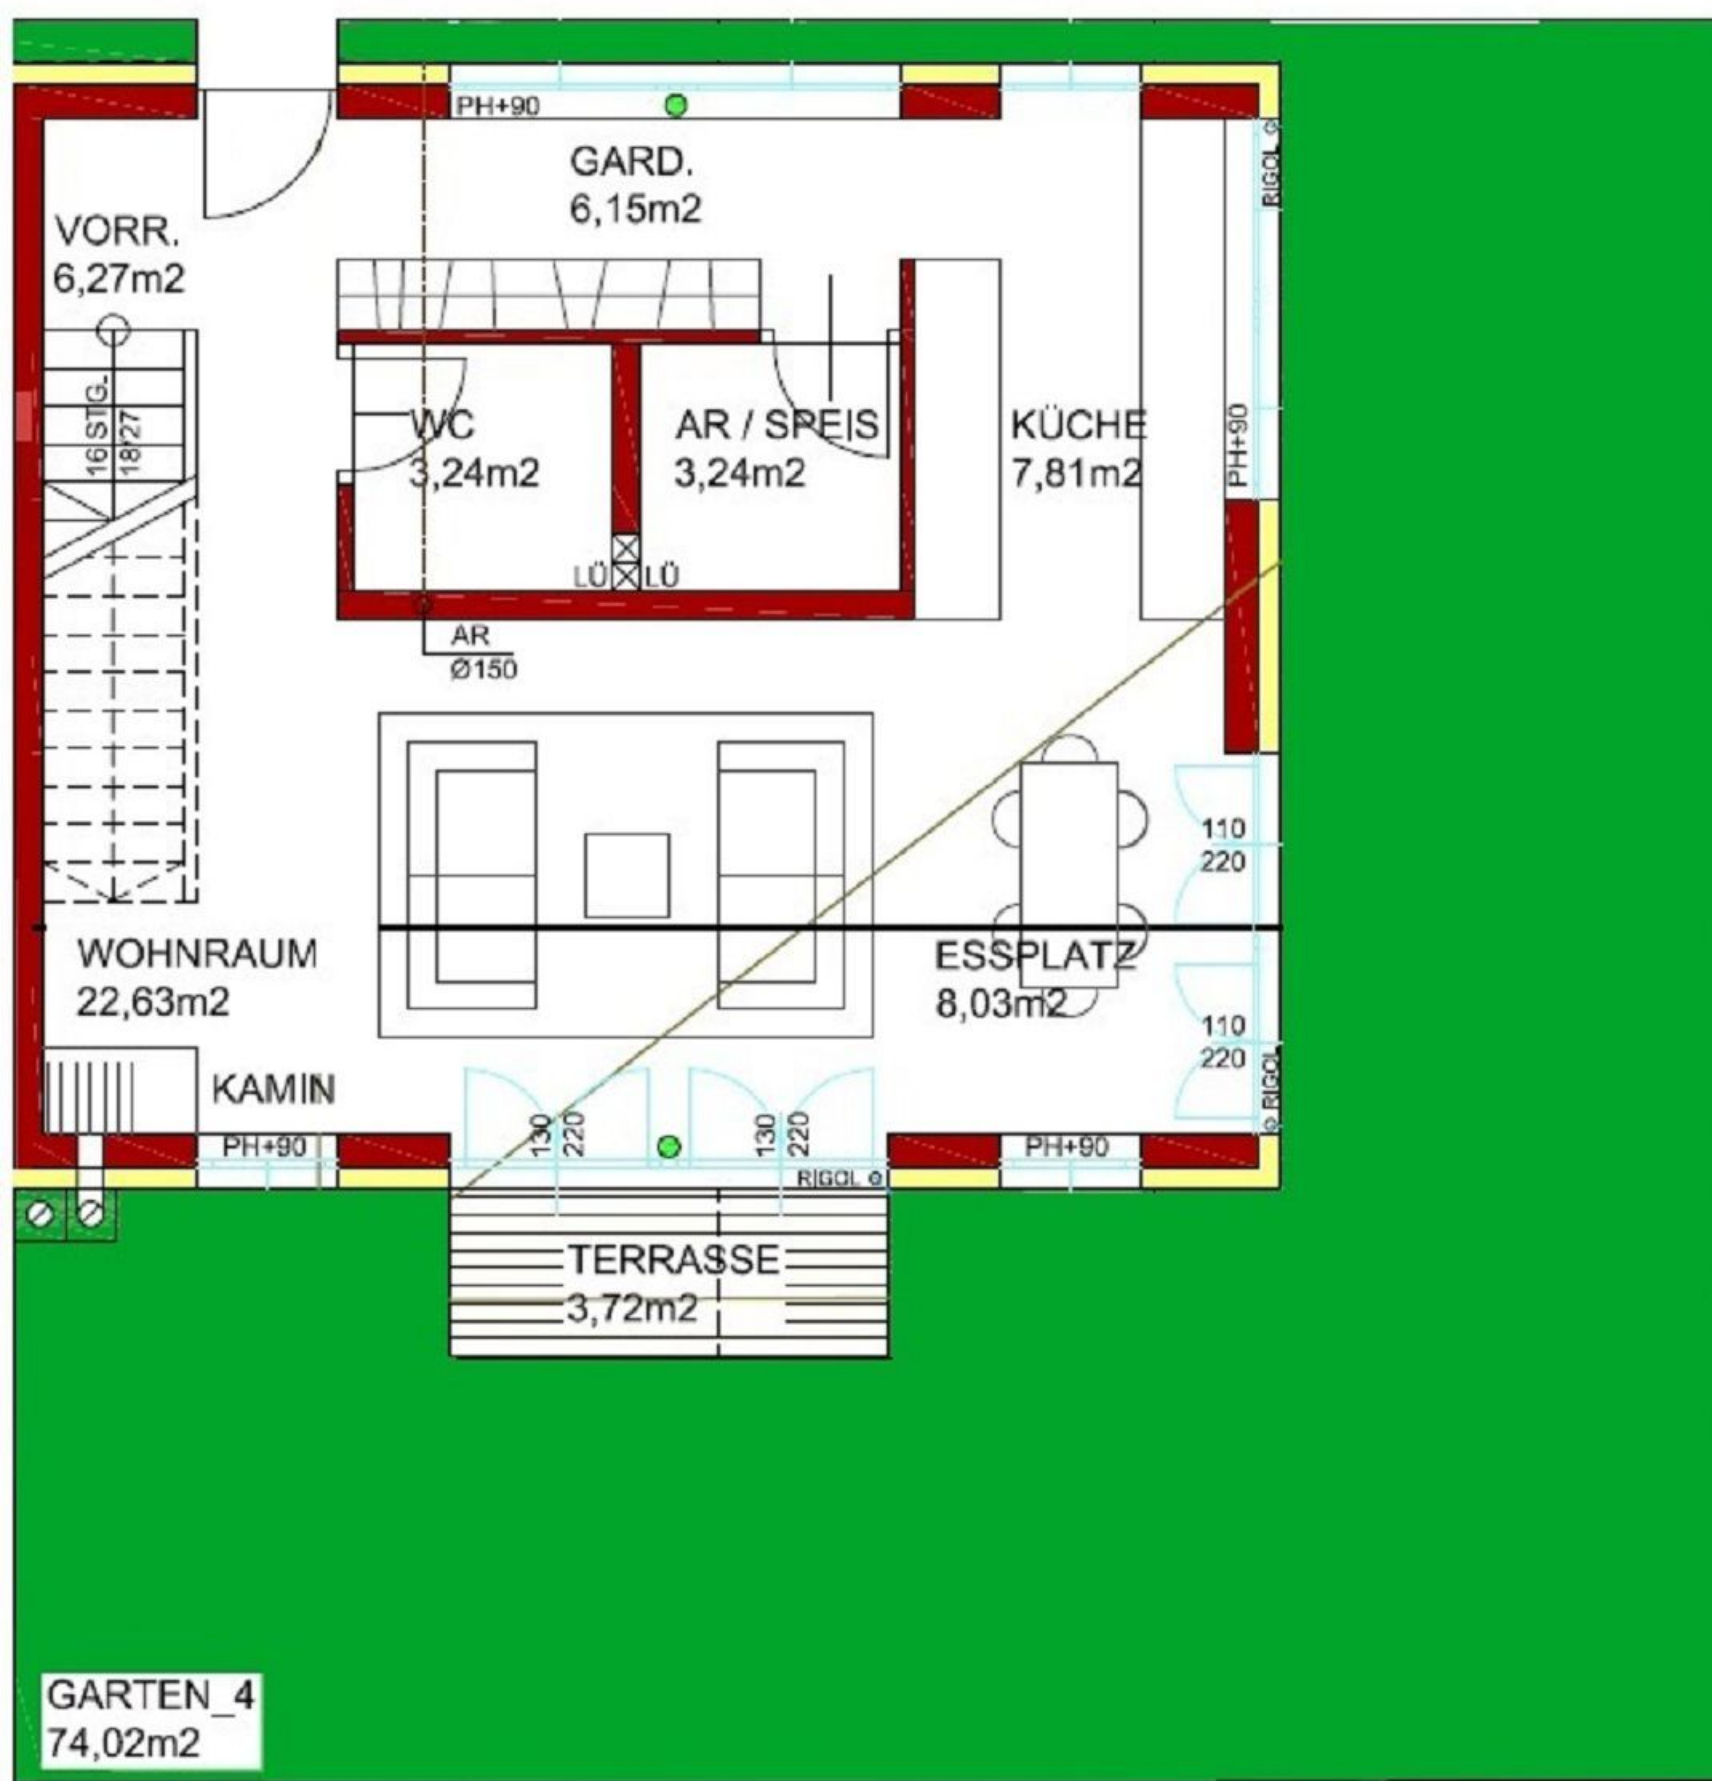

GERÄTE 4,68m <sup>2</sup>	GARTEN_ALLGEMEIN 13,05m <sup>2</sup>
------------------------------	---

ERDGESCHOSS

EG	WNFL	TERR.	GARTEN
04	57,37 m <sup>2</sup>	3,72 m <sup>2</sup>	74,02 m <sup>2</sup>
OG	WNFL	TERR.	GARTEN
04	51,38 m <sup>2</sup>	7,44 m <sup>2</sup>	-
DG	WNFL	TERR.	GARTEN
04	23,67 m <sup>2</sup>	9,86 m <sup>2</sup>	22,33 m <sup>2</sup>

OBERGESCHOSS

DACHGESCHOSS