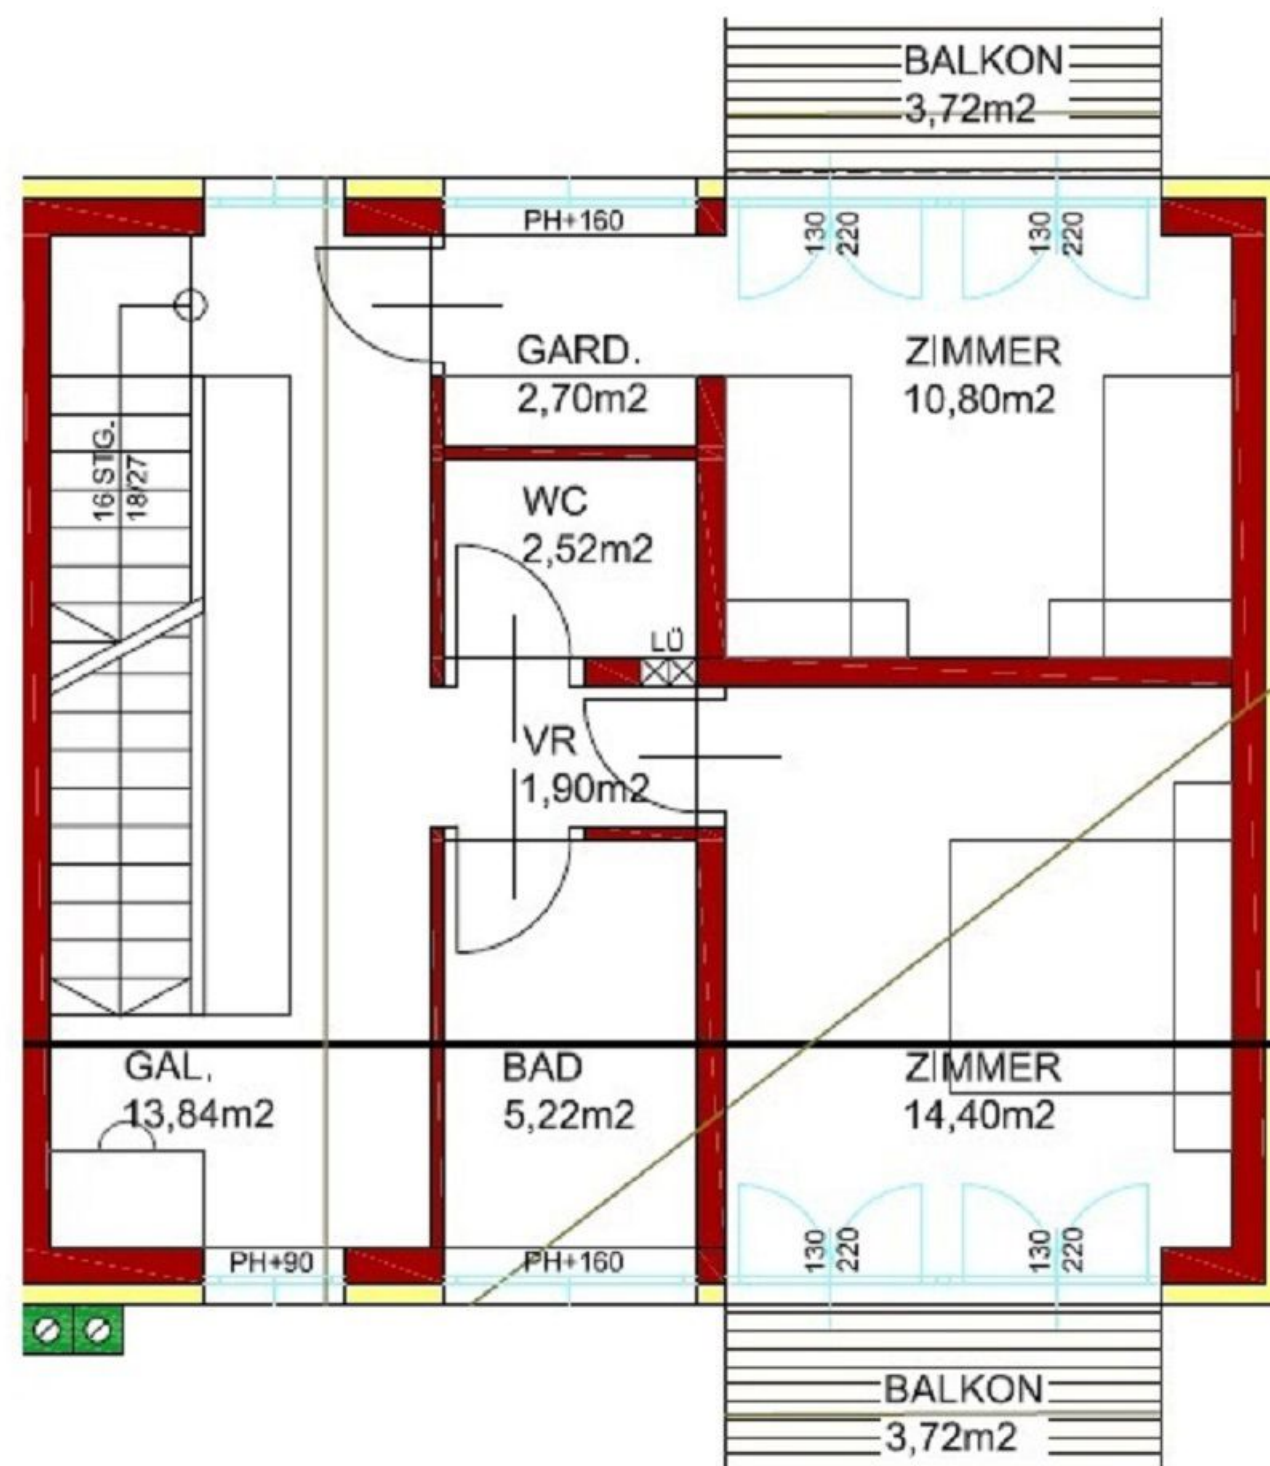

GERÄTE 4,68m <sup>2</sup>	GARTEN_ALLGEMEIN 13,05m <sup>2</sup>
------------------------------	---

ERDGESCHOSS

EG	WNFL	TERR.	GARTEN
04	57,37 m <sup>2</sup>	3,72 m <sup>2</sup>	74,02 m <sup>2</sup>
OG	WNFL	TERR.	GARTEN
04	51,38 m <sup>2</sup>	7,44 m <sup>2</sup>	-
DG	WNFL	TERR.	GARTEN
04	23,67 m <sup>2</sup>	9,86 m <sup>2</sup>	22,33 m <sup>2</sup>

OBERGESCHOSS

DACHGESCHOSS