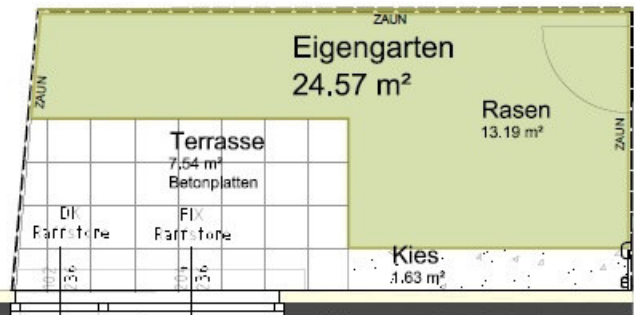

TOP 202 EG  
 WOHNFLÄCHE: 90.89m<sup>2</sup>  
 TERRASSE: 7.54m<sup>2</sup>  
 EIGENGARTEN: 24.57m<sup>2</sup>

102 103 104 105 106 107 108 109 110