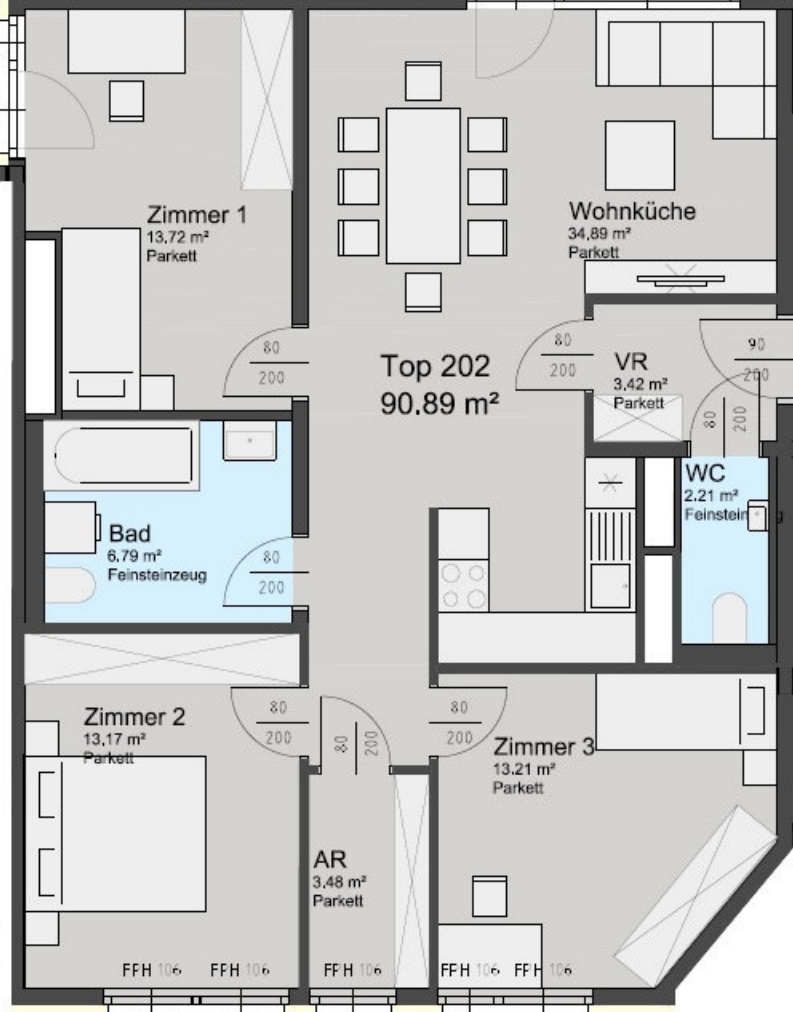

TOP 202 EG  
 WOHNFLÄCHE: 90.89m<sup>2</sup>  
 TERRASSE: 7.54m<sup>2</sup>  
 EIGENGARTEN: 24.57m<sup>2</sup>

102 103 104 105 106 107 108 109 110