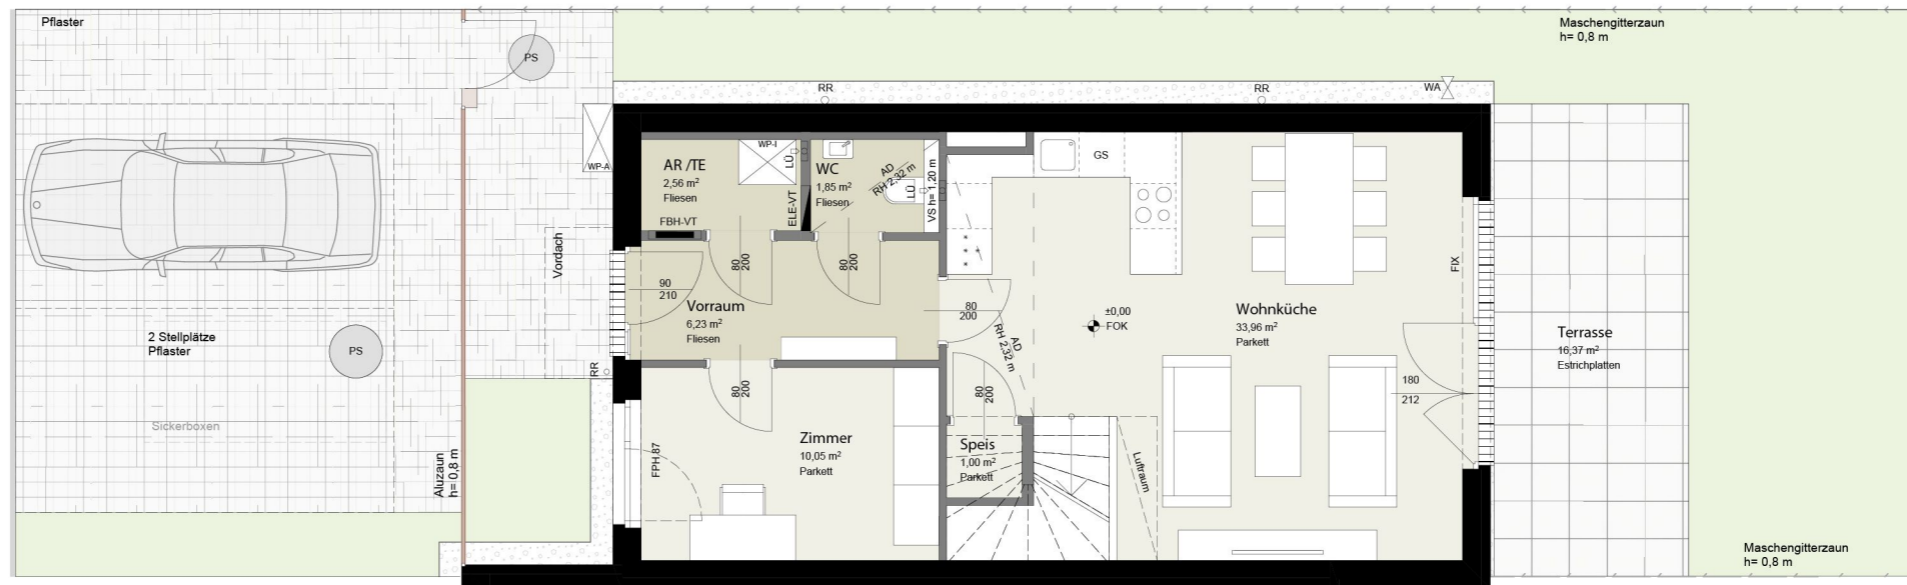

1.OBERGESCHOSS

DACHGESCHOSS

WOHNFLÄCHE: 132,25 m²
 GARTEN: 99,91 m²
 GRUNDSTÜCK: 189,09 m²
 TERRASSE EG: 16,37 m²
 TERRASSEN DG: 28,45 m²

ERDGESCHOSS