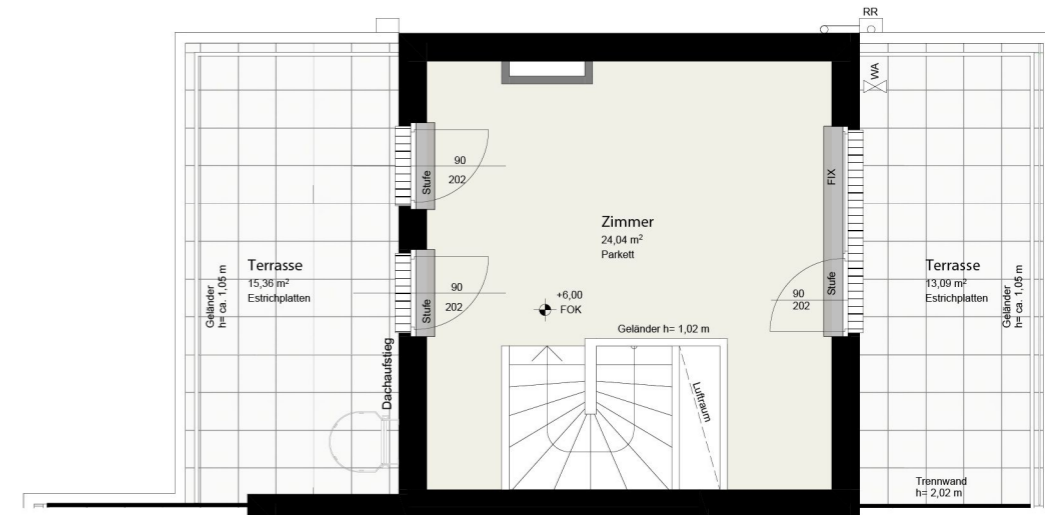

1.OBERGESCHOSS

DACHGESCHOSS

WOHNFLÄCHE: 132,25 m²
 GARTEN: 99,91 m²
 GRUNDSTÜCK: 189,09 m²
 TERRASSE EG: 16,37 m²
 TERRASSEN DG: 28,45 m²

ERDGESCHOSS