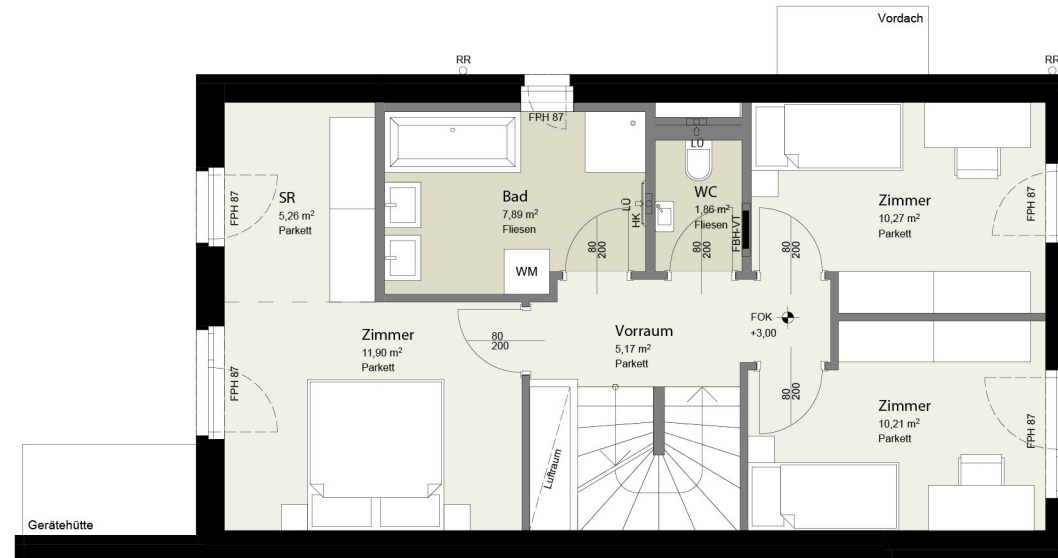

WOHNFLÄCHE: 133,08 m<sup>2</sup>  
 GARTEN: 169,06 m<sup>2</sup>  
 GRUNDSTÜCK: 257,57 m<sup>2</sup>  
 TERRASSE EG: 12,88 m<sup>2</sup>  
 TERRASSEN DG: 28,46 m<sup>2</sup>

1.0BERGESCHOSS

DACHGESCHOSS

ERDGESCHOSS