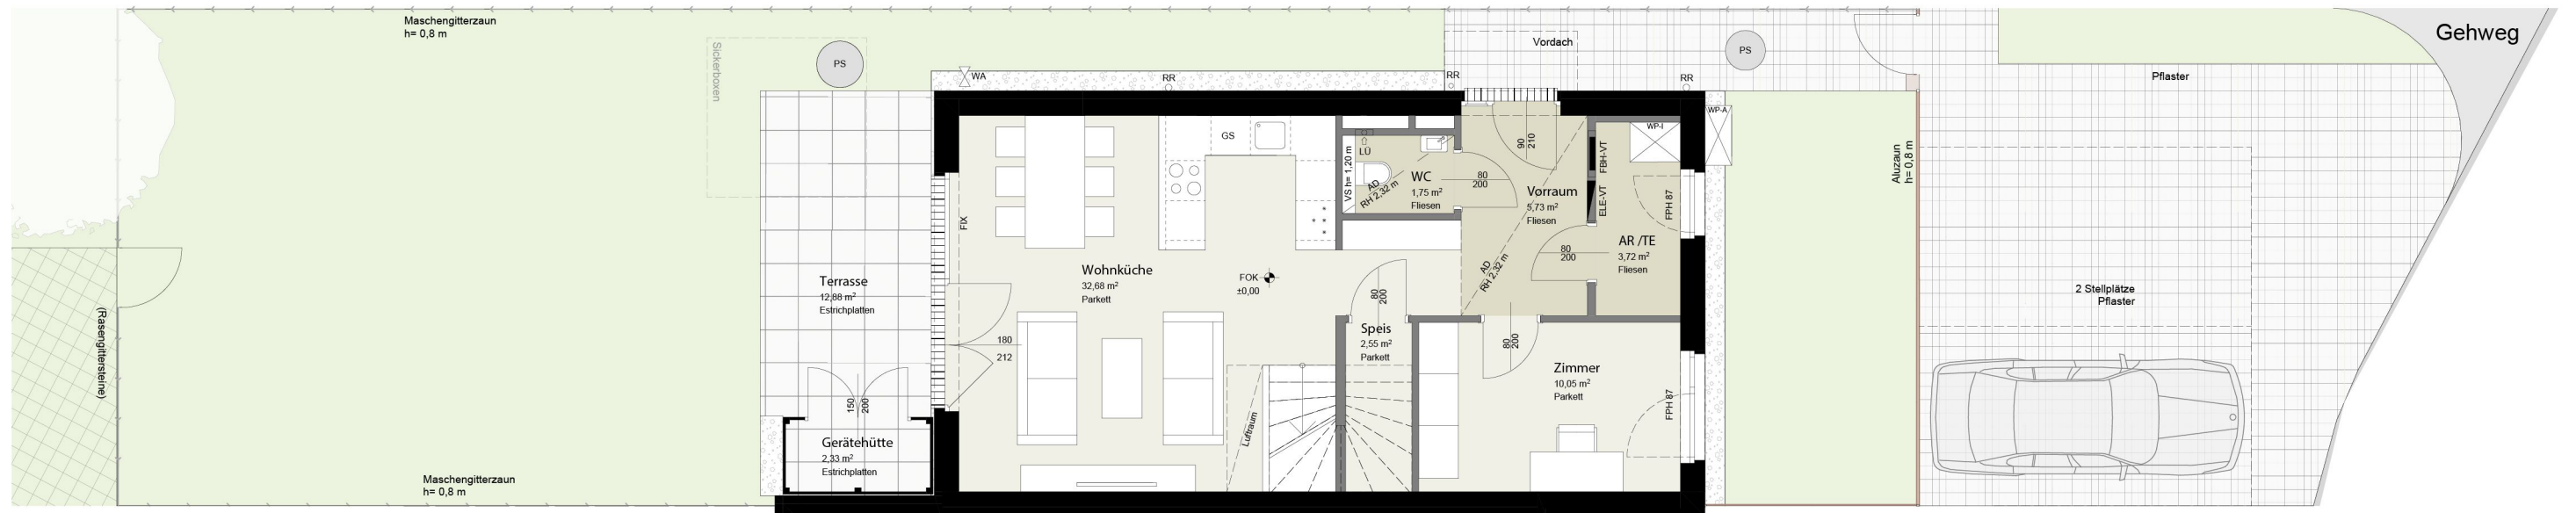

WOHNFLÄCHE: 133,08 m<sup>2</sup>  
 GARTEN: 169,06 m<sup>2</sup>  
 GRUNDSTÜCK: 257,57 m<sup>2</sup>  
 TERRASSE EG: 12,88 m<sup>2</sup>  
 TERRASSEN DG: 28,46 m<sup>2</sup>

1.0BERGESCHOSS

DACHGESCHOSS

ERDGESCHOSS