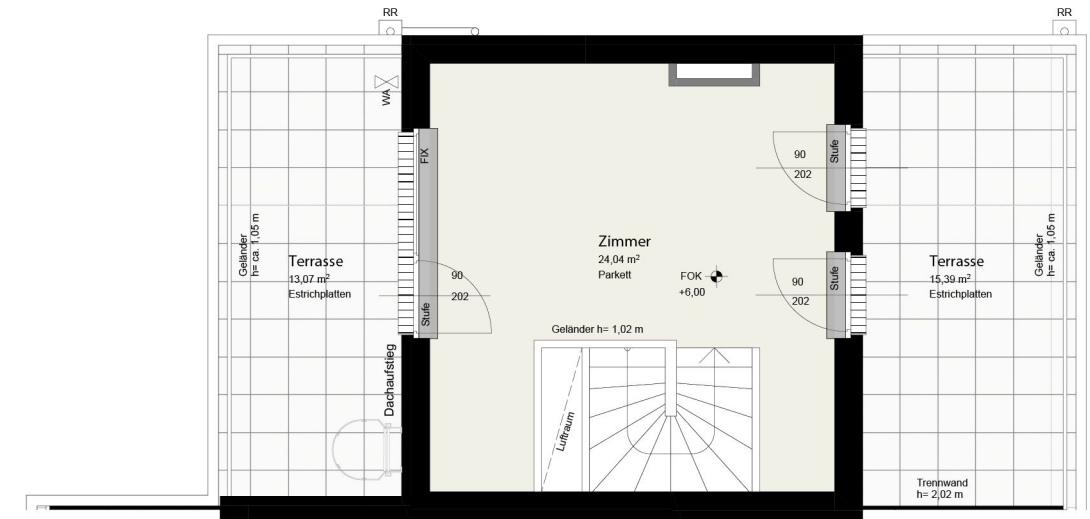

WOHNFLÄCHE: 133,08 m<sup>2</sup>  
 GARTEN: 169,06 m<sup>2</sup>  
 GRUNDSTÜCK: 257,57 m<sup>2</sup>  
 TERRASSE EG: 12,88 m<sup>2</sup>  
 TERRASSEN DG: 28,46 m<sup>2</sup>

1.0BERGESCHOSS

DACHGESCHOSS

ERDGESCHOSS